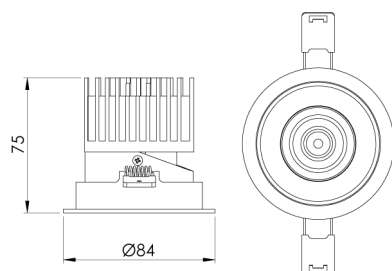

# AERO CIRCULAR EMBUTIR M GESSO FACHO DIRECIONAL 50° 10W COBCOMFY 2500K IRC95 BRANCA

datasheet gerado em  
21-06-26

REF.: AERO-CI-EM-GE-OR150-10-COBCOMFY-25-95-M-B

A = 75mm | B = Ø84mm

IMPORTANTE: ENSAIOS REALIZADOS A 25°C

Aplicação	Ambiente interno
Instalação	Embutir Gesso
Altura	75
Largura	Ø84
IP	30
Corpo	Alumínio
Cor	Branca
Ótica principal	Lente
Potência	10W
Fluxo Luminária	482lm
Intensidade	848cd
Eficácia	48lm/W
Facho	50°
CCT	2500K
IRC	>95
Tensão	220V ou Bivolt
Dimerização	Liga/Desliga, Dali, 0-10 ou Triac
Garantia	5 anos
UGR	Espaçamento 1m (4H/8H) - <-34/<-34
Tipo de LED	COBcomfy
Eficácia do LED	105lm/W
Fluxo Luminoso do LED	927lm
Potência do LED	8,8W