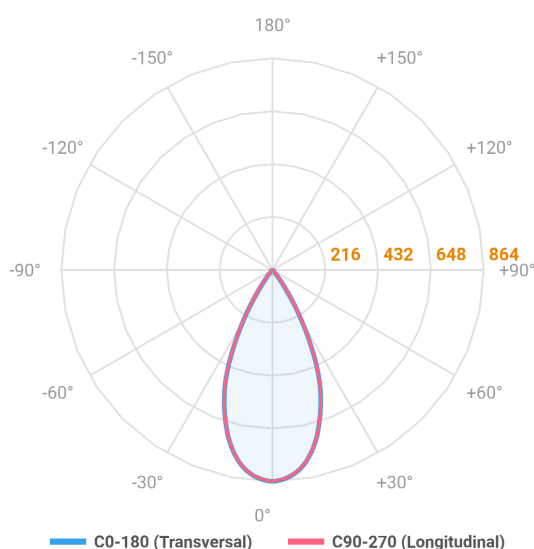

REF.: AERO-CI-EM-GE-OR150-10-COBCOMFY-25-95-M-B

**A = 75mm | B = Ø84mm**

Luminária circular de embutir em forro de gesso, 10W 2500K IRC>95. Corpo em alumínio. Acabamento branco. Controle óptico principal através de lente facho 50°. Luminária grau de proteção IP-30. Driver corrente constante Liga/Desliga, Triac, 1-10V ou Dali (consultar condições). Tensão de trabalho 220V ou Bivolt.

Aplicação	Ambiente interno
Instalação	Embutir Gesso
Altura	75
Largura	Ø84
IP	30
Corpo	Alumínio
Cor	Branca
Ótica principal	Lente
Potência	10W
Fluxo Luminária	482lm
Intensidade	848cd
Eficácia	48lm/W
Facho	50°
CCT	2500K
IRC	>95
Tensão	220V ou Bivolt
Dimerização	Liga/Desliga, Dali, 0-10 ou Triac
Garantia	5 anos
UGR	Espaçamento 1m (4H/8H) - <-34/<-34
Tipo de LED	COBcomfy
Eficácia do LED	105lm/W
Fluxo Luminoso do LED	927lm
Potência do LED	8,8W