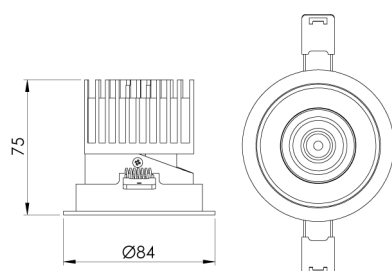

REF.: AERO-CI-EM-GE-OR150-10-COBCOMFY-25-95-M-B

**A = 75mm | B = Ø84mm**

Luminária circular de embutir em forro de gesso, 10W 2500K IRC>95. Corpo em alumínio. Acabamento branco. Controle óptico principal através de lente facho 50°. Luminária grau de proteção IP-30. Driver corrente constante Liga/Desliga, Triac, 1-10V ou Dali (consultar condições). Tensão de trabalho 220V ou Bivolt.

Aplicação	Ambiente interno
Instalação	Embutir Gesso
Altura	75
Largura	Ø84
IP	30
Corpo	Alumínio
Cor	Branca
Ótica principal	Lente
Potência	10W
Fluxo Luminária	482lm
Intensidade	848cd
Eficácia	48lm/W
Facho	50°
CCT	2500K
IRC	>95
Tensão	220V ou Bivolt
Dimerização	Liga/Desliga, Dali, 0-10 ou Triac
Garantia	5 anos
UGR	Espaçamento 1m (4H/8H) - <-34/<-34
Tipo de LED	COBcomfy
Eficácia do LED	105lm/W
Fluxo Luminoso do LED	927lm
Potência do LED	8,8W