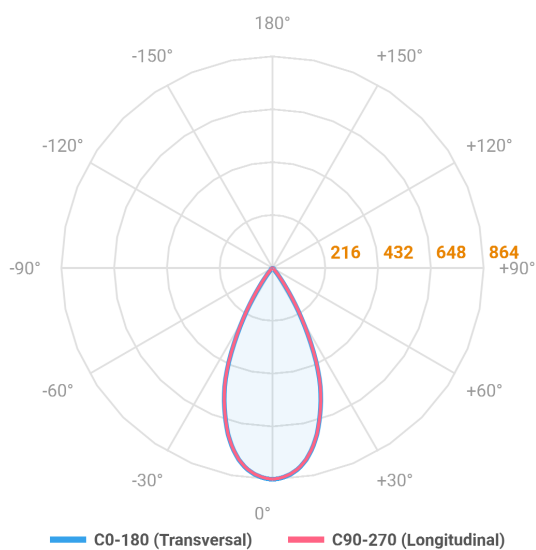

# AERO CIRCULAR EMBUTIR M GESSO FACHO DIRECIONAL 50° 10W COBCOMFY 2500K IRC95 BRANCA

datasheet gerado em  
21-06-26

REF.: AERO-CI-EM-GE-OR150-10-COBCOMFY-25-95-M-B

A = 75mm | B = Ø84mm

IMPORTANTE: ENSAIOS REALIZADOS A 25°C

Aplicação	Ambiente interno
Instalação	Embutir Gesso
Altura	75
Largura	Ø84
IP	30
Corpo	Alumínio
Cor	Branca
Ótica principal	Lente
Potência	10W
Fluxo Luminária	482lm
Intensidade	848cd
Eficácia	48lm/W
Facho	50°
CCT	2500K
IRC	>95
Tensão	220V ou Bivolt
Dimerização	Liga/Desliga, Dali, 0-10 ou Triac
Garantia	5 anos
UGR	Espaçamento 1m (4H/8H) - <-34/<-34
Tipo de LED	COBcomfy
Eficácia do LED	105lm/W
Fluxo Luminoso do LED	927lm
Potência do LED	8,8W