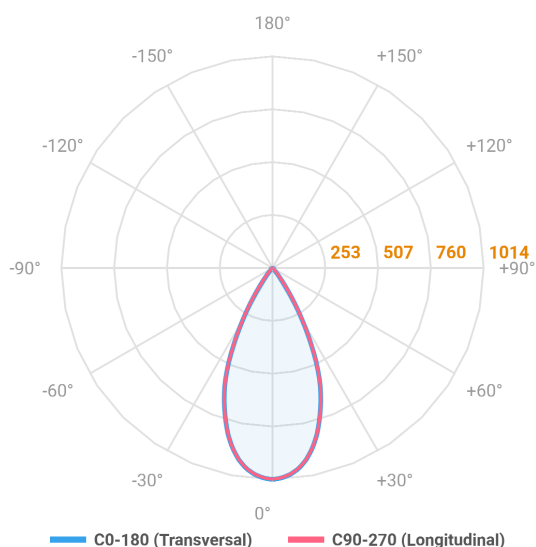

REF.: AERO-CI-EM-GE-OR150-10-COBCOMFY-30-95-M-B

**A = 75mm | B = Ø84mm**

Luminária circular de embutir em forro de gesso, 10W 3000K IRC>95. Corpo em alumínio. Acabamento branco. Controle óptico principal através de lente facho 50°. Luminária grau de proteção IP-30. Driver corrente constante Liga/Desliga, Triac, 1-10V ou Dali (consultar condições). Tensão de trabalho 220V ou Bivolt.

Aplicação	Ambiente interno
Instalação	Embutir Gesso
Altura	75
Largura	Ø84
IP	30
Corpo	Alumínio
Cor	Branca
Ótica principal	Lente
Potência	10W
Fluxo Luminária	565lm
Intensidade	995cd
Eficácia	57lm/W
Facho	50°
CCT	3000K
IRC	>95
Tensão	220V ou Bivolt
Dimerização	Liga/Desliga, Dali, 0-10 ou Triac
Garantia	5 anos
UGR	Espaçamento 1m (4H/8H) - <-34/<-34
Tipo de LED	COBcomfy
Eficácia do LED	110lm/W
Fluxo Luminoso do LED	965lm
Potência do LED	8,8W