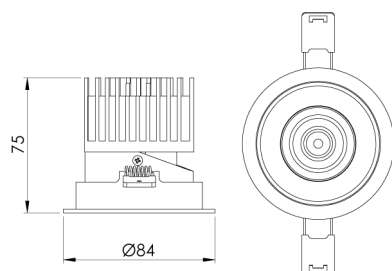

AERO CIRCULAR EMBUTIR M GESSO FACHO DIRECIONAVEL 50° 10W COBCOMFY 3000K IRC95 BRANCA

datasheet gerado em
21-06-26

REF.: AERO-CI-EM-GE-OR150-10-COBCOMFY-30-95-M-B

A = 75mm | B = Ø84mm

IMPORTANTE: ENSAIOS REALIZADOS A 25°C

Aplicação	Ambiente interno
Instalação	Embutir Gesso
Altura	75
Largura	Ø84
IP	30
Corpo	Alumínio
Cor	Branca
Ótica principal	Lente
Potência	10W
Fluxo Luminária	565lm
Intensidade	995cd
Eficácia	57lm/W
Facho	50°
CCT	3000K
IRC	>95
Tensão	220V ou Bivolt
Dimerização	Liga/Desliga, Dali, 0-10 ou Triac
Garantia	5 anos
UGR	Espaçamento 1m (4H/8H) - <-34/<-34
Tipo de LED	COBcomfy
Eficácia do LED	110lm/W
Fluxo Luminoso do LED	965lm
Potência do LED	8,8W