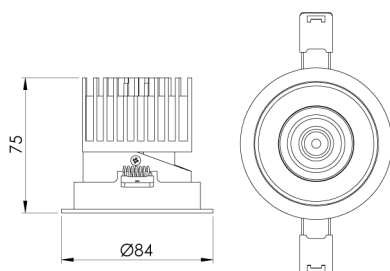

REF.: AERO-CI-EM-GE-OR150-10-COBCOMFY-30-95-M-B

**A = 75mm | B = Ø84mm**

Luminária circular de embutir em forro de gesso, 10W 3000K IRC>95. Corpo em alumínio. Acabamento branco. Controle óptico principal através de lente facho 50°. Luminária grau de proteção IP-30. Driver corrente constante Liga/Desliga, Triac, 1-10V ou Dali (consultar condições). Tensão de trabalho 220V ou Bivolt.

Aplicação	Ambiente interno
Instalação	Embutir Gesso
Altura	75
Largura	Ø84
IP	30
Corpo	Alumínio
Cor	Branca
Ótica principal	Lente
Potência	10W
Fluxo Luminária	565lm
Intensidade	995cd
Eficácia	57lm/W
Facho	50°
CCT	3000K
IRC	>95
Tensão	220V ou Bivolt
Dimerização	Liga/Desliga, Dali, 0-10 ou Triac
Garantia	5 anos
UGR	Espaçamento 1m (4H/8H) - <-34/<-34
Tipo de LED	COBcomfy
Eficácia do LED	110lm/W
Fluxo Luminoso do LED	965lm
Potência do LED	8,8W