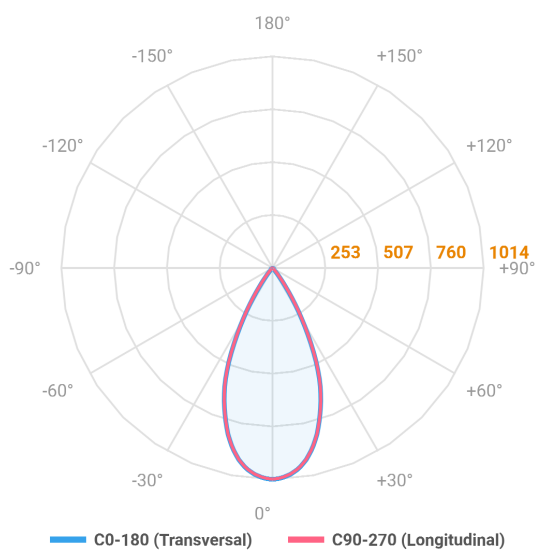

AERO CIRCULAR EMBUTIR M GESSO FACHO DIRECIONAVEL 50° 10W COBCOMFY 3000K IRC95 BRANCA

datasheet gerado em
21-06-26

REF.: AERO-CI-EM-GE-OR150-10-COBCOMFY-30-95-M-B

A = 75mm | B = Ø84mm

IMPORTANTE: ENSAIOS REALIZADOS A 25°C

Aplicação	Ambiente interno
Instalação	Embutir Gesso
Altura	75
Largura	Ø84
IP	30
Corpo	Alumínio
Cor	Branca
Ótica principal	Lente
Potência	10W
Fluxo Luminária	565lm
Intensidade	995cd
Eficácia	57lm/W
Facho	50°
CCT	3000K
IRC	>95
Tensão	220V ou Bivolt
Dimerização	Liga/Desliga, Dali, 0-10 ou Triac
Garantia	5 anos
UGR	Espaçamento 1m (4H/8H) - <-34/<-34
Tipo de LED	COBcomfy
Eficácia do LED	110lm/W
Fluxo Luminoso do LED	965lm
Potência do LED	8,8W