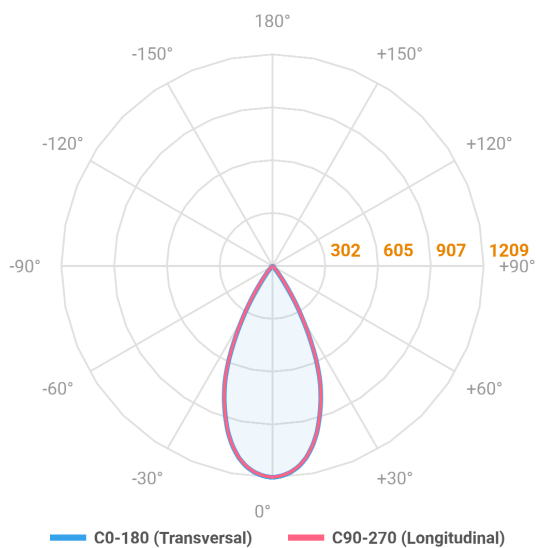

AERO CIRCULAR EMBUTIR M GESSO FACHO DIRECIONAVEL 50° 10W COBMAX 2700K IRC90 BRANCA

datasheet gerado em
21-06-26

REF.: AERO-CI-EM-GE-OR150-10-COBMAX-27-90-M-B

A = 75mm | B = Ø84mm

IMPORTANTE: ENSAIOS REALIZADOS A 25°C

Aplicação	Ambiente interno
Instalação	Embutir Gesso
Altura	75
Largura	Ø84
IP	30
Corpo	Alumínio
Cor	Branca
Ótica principal	Lente
Potência	10W
Fluxo Luminária	694lm
Intensidade	1186cd
Eficácia	69lm/W
Facho	50°
CCT	2700K
IRC	>90
Tensão	220V ou Bivolt
Dimerização	Liga/Desliga, Dali, 0-10 ou Triac
Garantia	5 anos
UGR	Espaçamento 1m (4H/8H) - <-33/<-33
Tipo de LED	COBmax
Eficácia do LED	132lm/W
Fluxo Luminoso do LED	1131lm
Potência do LED	8,6W