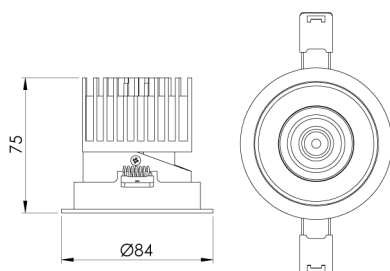

AERO CIRCULAR EMBUTIR M GESSO FACHO DIRECIONAVEL 50° 10W COBMAX 2700K IRC90 BRANCA

datasheet gerado em
21-06-26

REF.: AERO-CI-EM-GE-OR150-10-COBMAX-27-90-M-B

A = 75mm | B = Ø84mm

IMPORTANTE: ENSAIOS REALIZADOS A 25°C

Aplicação	Ambiente interno
Instalação	Embutir Gesso
Altura	75
Largura	Ø84
IP	30
Corpo	Alumínio
Cor	Branca
Ótica principal	Lente
Potência	10W
Fluxo Luminária	694lm
Intensidade	1186cd
Eficácia	69lm/W
Facho	50°
CCT	2700K
IRC	>90
Tensão	220V ou Bivolt
Dimerização	Liga/Desliga, Dali, 0-10 ou Triac
Garantia	5 anos
UGR	Espaçamento 1m (4H/8H) - <-33/<-33
Tipo de LED	COBmax
Eficácia do LED	132lm/W
Fluxo Luminoso do LED	1131lm
Potência do LED	8,6W