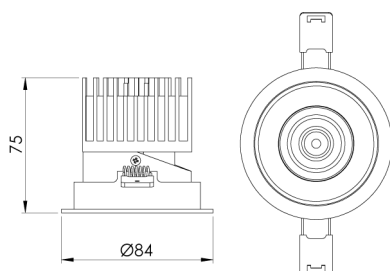

# AERO CIRCULAR EMBUTIR M GESSO FACHO DIRECIONAVEL 50° 10W COBMAX 3000K IRC90 BRANCA

datasheet gerado em  
21-06-26

REF.: AERO-CI-EM-GE-OR150-10-COBMAX-30-90-M-B

A = 75mm | B = Ø84mm

IMPORTANTE: ENSAIOS REALIZADOS A 25°C

Aplicação	Ambiente interno
Instalação	Embutir Gesso
Altura	75
Largura	Ø84
IP	30
Corpo	Alumínio
Cor	Branca
Ótica principal	Lente
Potência	10W
Fluxo Luminária	714lm
Intensidade	1221cd
Eficácia	71lm/W
Facho	50°
CCT	3000K
IRC	>90
Tensão	220V ou Bivolt
Dimerização	Liga/Desliga, Dali, 0-10 ou Triac
Garantia	5 anos
UGR	Espaçamento 1m (4H/8H) - <-33/<-33
Tipo de LED	COBmax
Eficácia do LED	136lm/W
Fluxo Luminoso do LED	1173lm
Potência do LED	8,6W