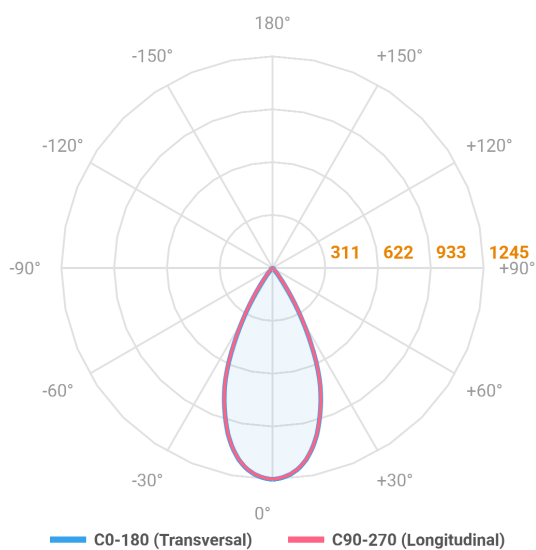

AERO CIRCULAR EMBUTIR M GESSO FACHO DIRECIONAVEL 50° 10W COBMAX 3000K IRC90 BRANCA

datasheet gerado em
21-06-26

REF.: AERO-CI-EM-GE-OR150-10-COBMAX-30-90-M-B

A = 75mm | B = Ø84mm

IMPORTANTE: ENSAIOS REALIZADOS A 25°C

Aplicação	Ambiente interno
Instalação	Embutir Gesso
Altura	75
Largura	Ø84
IP	30
Corpo	Alumínio
Cor	Branca
Ótica principal	Lente
Potência	10W
Fluxo Luminária	714lm
Intensidade	1221cd
Eficácia	71lm/W
Facho	50°
CCT	3000K
IRC	>90
Tensão	220V ou Bivolt
Dimerização	Liga/Desliga, Dali, 0-10 ou Triac
Garantia	5 anos
UGR	Espaçamento 1m (4H/8H) - <-33/<-33
Tipo de LED	COBmax
Eficácia do LED	136lm/W
Fluxo Luminoso do LED	1173lm
Potência do LED	8,6W