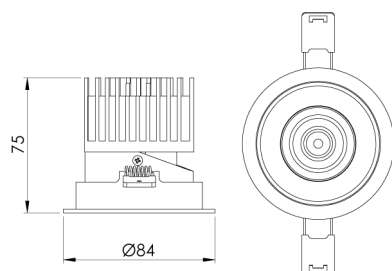

AERO CIRCULAR EMBUTIR M GESSO FACHO DIRECIONAVEL 50° 10W COBMAX 3000K IRC90 BRANCA

datasheet gerado em
21-06-26

REF.: AERO-CI-EM-GE-OR150-10-COBMAX-30-90-M-B

A = 75mm | B = Ø84mm

IMPORTANTE: ENSAIOS REALIZADOS A 25°C

Aplicação	Ambiente interno
Instalação	Embutir Gesso
Altura	75
Largura	Ø84
IP	30
Corpo	Alumínio
Cor	Branca
Ótica principal	Lente
Potência	10W
Fluxo Luminária	714lm
Intensidade	1221cd
Eficácia	71lm/W
Facho	50°
CCT	3000K
IRC	>90
Tensão	220V ou Bivolt
Dimerização	Liga/Desliga, Dali, 0-10 ou Triac
Garantia	5 anos
UGR	Espaçamento 1m (4H/8H) - <-33/<-33
Tipo de LED	COBmax
Eficácia do LED	136lm/W
Fluxo Luminoso do LED	1173lm
Potência do LED	8,6W