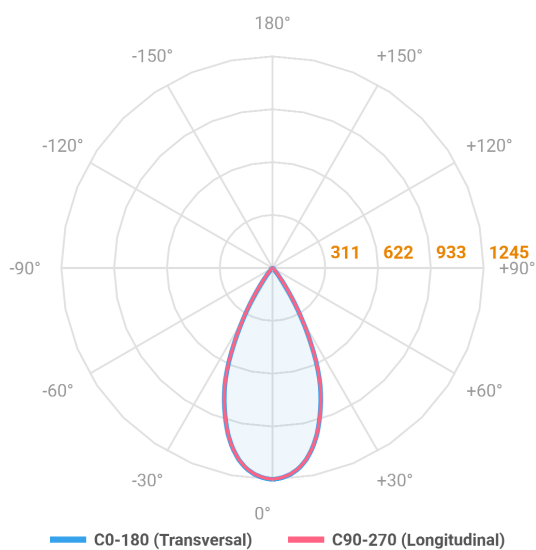

# AERO CIRCULAR EMBUTIR M GESSO FACHO DIRECIONAVEL 50° 10W COBMAX 3000K IRC90 BRANCA

datasheet gerado em  
21-06-26

REF.: AERO-CI-EM-GE-OR150-10-COBMAX-30-90-M-B

A = 75mm | B = Ø84mm

IMPORTANTE: ENSAIOS REALIZADOS A 25°C

Aplicação	Ambiente interno
Instalação	Embutir Gesso
Altura	75
Largura	Ø84
IP	30
Corpo	Alumínio
Cor	Branca
Ótica principal	Lente
Potência	10W
Fluxo Luminária	714lm
Intensidade	1221cd
Eficácia	71lm/W
Facho	50°
CCT	3000K
IRC	>90
Tensão	220V ou Bivolt
Dimerização	Liga/Desliga, Dali, 0-10 ou Triac
Garantia	5 anos
UGR	Espaçamento 1m (4H/8H) - <-33/<-33
Tipo de LED	COBmax
Eficácia do LED	136lm/W
Fluxo Luminoso do LED	1173lm
Potência do LED	8,6W