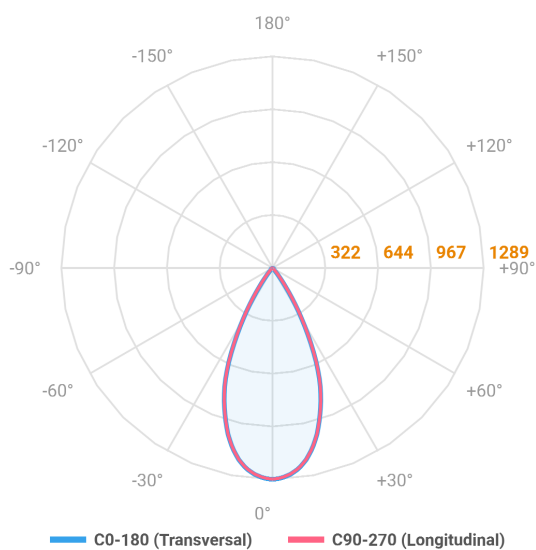

AERO CIRCULAR EMBUTIR M GESSO FACHO DIRECIONAVEL 50° 10W COBMAX 4000K IRC90 BRANCA

datasheet gerado em
21-06-26

REF.: AERO-CI-EM-GE-OR150-10-COBMAX-40-90-M-B

A = 75mm | B = Ø84mm

IMPORTANTE: ENSAIOS REALIZADOS A 25°C

Aplicação	Ambiente interno
Instalação	Embutir Gesso
Altura	75
Largura	Ø84
IP	30
Corpo	Alumínio
Cor	Branca
Ótica principal	Lente
Potência	10W
Fluxo Luminária	739lm
Intensidade	1264cd
Eficácia	74lm/W
Facho	50°
CCT	4000K
IRC	>90
Tensão	220V ou Bivolt
Dimerização	Liga/Desliga, Dali, 0-10 ou Triac
Garantia	5 anos
UGR	Espaçamento 1m (4H/8H) - <-33/<-33
Tipo de LED	COBmax
Eficácia do LED	142lm/W
Fluxo Luminoso do LED	1221lm
Potência do LED	8,6W