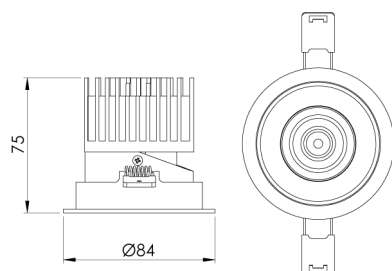

AERO CIRCULAR EMBUTIR M GESSO FACHO DIRECIONAVEL 50° 10W COBMAX 4000K IRC90 BRANCA

datasheet gerado em
21-06-26

REF.: AERO-CI-EM-GE-OR150-10-COBMAX-40-90-M-B

A = 75mm | B = Ø84mm

IMPORTANTE: ENSAIOS REALIZADOS A 25°C

Aplicação	Ambiente interno
Instalação	Embutir Gesso
Altura	75
Largura	Ø84
IP	30
Corpo	Alumínio
Cor	Branca
Ótica principal	Lente
Potência	10W
Fluxo Luminária	739lm
Intensidade	1264cd
Eficácia	74lm/W
Facho	50°
CCT	4000K
IRC	>90
Tensão	220V ou Bivolt
Dimerização	Liga/Desliga, Dali, 0-10 ou Triac
Garantia	5 anos
UGR	Espaçamento 1m (4H/8H) - <-33/<-33
Tipo de LED	COBmax
Eficácia do LED	142lm/W
Fluxo Luminoso do LED	1221lm
Potência do LED	8,6W