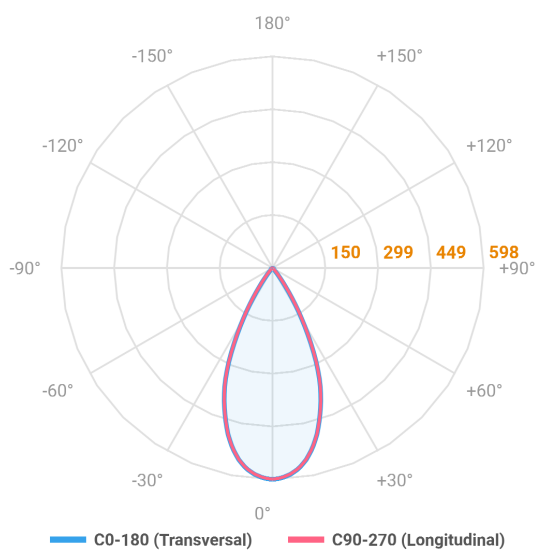

REF.: AERO-CI-EM-GE-OR150-6-COBCOMFY-25-95-M-B

A = 75mm | B = Ø84mm

IMPORTANTE: ENSAIOS REALIZADOS A 25°C

Aplicação	Ambiente interno
Instalação	Embutir Gesso
Altura	75
Largura	Ø84
IP	30
Corpo	Alumínio
Cor	Branca
Ótica principal	Lente
Potência	6W
Fluxo Luminária	356lm
Intensidade	587cd
Eficácia	59lm/W
Facho	50°
CCT	2500K
IRC	>95
Tensão	220V ou Bivolt
Dimerização	Liga/Desliga, Dali, 0-10 ou Triac
Garantia	5 anos
UGR	Espaçamento 1m (4H/8H) - <-35/<-35
Tipo de LED	COBcomfy
Eficácia do LED	115lm/W
Fluxo Luminoso do LED	483lm
Potência do LED	4,2W