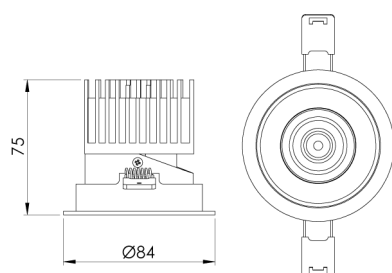

REF.: AERO-CI-EM-GE-OR150-6-COBCOMFY-25-95-M-B

A = 75mm | B = Ø84mm

IMPORTANTE: ENSAIOS REALIZADOS A 25°C

Aplicação	Ambiente interno
Instalação	Embutir Gesso
Altura	75
Largura	Ø84
IP	30
Corpo	Alumínio
Cor	Branca
Ótica principal	Lente
Potência	6W
Fluxo Luminária	356lm
Intensidade	587cd
Eficácia	59lm/W
Facho	50°
CCT	2500K
IRC	>95
Tensão	220V ou Bivolt
Dimerização	Liga/Desliga, Dali, 0-10 ou Triac
Garantia	5 anos
UGR	Espaçamento 1m (4H/8H) - <-35/<-35
Tipo de LED	COBcomfy
Eficácia do LED	115lm/W
Fluxo Luminoso do LED	483lm
Potência do LED	4,2W