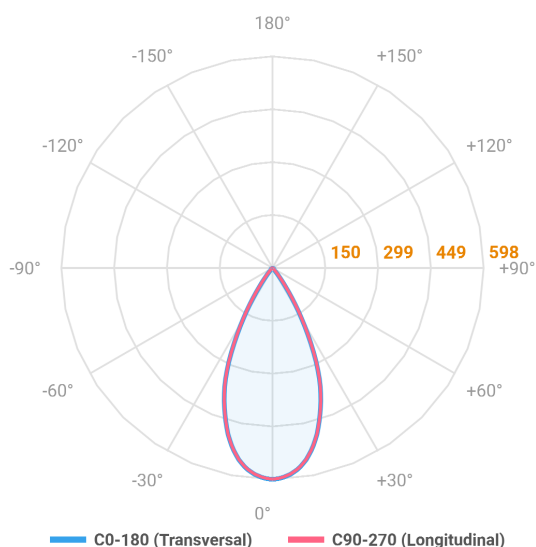

REF.: AERO-CI-EM-GE-OR150-6-COBCOMFY-25-95-M-B

A = 75mm | B = Ø84mm

Luminária circular de embutir em forro de gesso, 6W 2500K IRC>95. Corpo em alumínio. Acabamento branco. Controle óptico principal através de lente facho 50°. Luminária grau de proteção IP-30. Driver corrente constante Liga/Desliga, Triac, 1-10V ou Dali (consultar condições). Tensão de trabalho 220V ou Bivolt.

Aplicação	Ambiente interno
Instalação	Embutir Gesso
Altura	75
Largura	Ø84
IP	30
Corpo	Alumínio
Cor	Branca
Ótica principal	Lente
Potência	6W
Fluxo Luminária	356lm
Intensidade	587cd
Eficácia	59lm/W
Facho	50°
CCT	2500K
IRC	>95
Tensão	220V ou Bivolt
Dimerização	Liga/Desliga, Dali, 0-10 ou Triac
Garantia	5 anos
UGR	Espaçamento 1m (4H/8H) - <-35/<-35
Tipo de LED	COBcomfy
Eficácia do LED	115lm/W
Fluxo Luminoso do LED	483lm
Potência do LED	4,2W