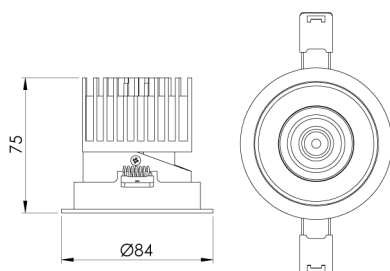

REF.: AERO-CI-EM-GE-OR150-6-COBCOMFY-25-95-M-B

A = 75mm | B = Ø84mm

Luminária circular de embutir em forro de gesso, 6W 2500K IRC>95. Corpo em alumínio. Acabamento branco. Controle óptico principal através de lente facho 50°. Luminária grau de proteção IP-30. Driver corrente constante Liga/Desliga, Triac, 1-10V ou Dali (consultar condições). Tensão de trabalho 220V ou Bivolt.

Aplicação	Ambiente interno
Instalação	Embutir Gesso
Altura	75
Largura	Ø84
IP	30
Corpo	Alumínio
Cor	Branca
Ótica principal	Lente
Potência	6W
Fluxo Luminária	356lm
Intensidade	587cd
Eficácia	59lm/W
Facho	50°
CCT	2500K
IRC	>95
Tensão	220V ou Bivolt
Dimerização	Liga/Desliga, Dali, 0-10 ou Triac
Garantia	5 anos
UGR	Espaçamento 1m (4H/8H) - <-35/<-35
Tipo de LED	COBcomfy
Eficácia do LED	115lm/W
Fluxo Luminoso do LED	483lm
Potência do LED	4,2W