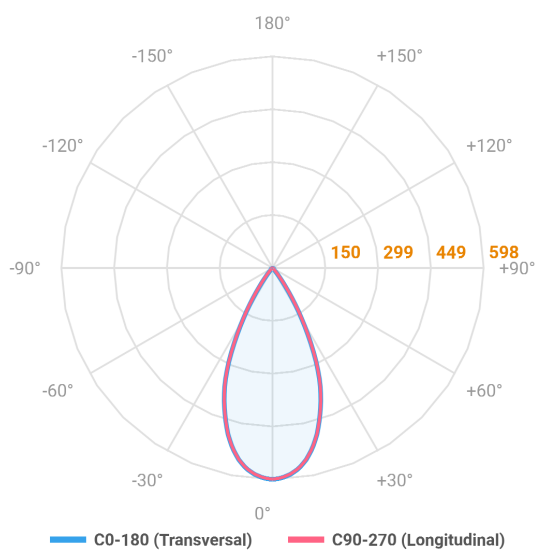

AERO CIRCULAR EMBUTIR M GESSO FACHO DIRECIONAVEL 50° 6W COBCOMFY 2500K IRC95 BRANCA

datasheet gerado em
21-06-26

REF.: AERO-CI-EM-GE-OR150-6-COBCOMFY-25-95-M-B

A = 75mm | B = Ø84mm

IMPORTANTE: ENSAIOS REALIZADOS A 25°C

| | |
|-----------------------|------------------------------------|
| Aplicação | Ambiente interno |
| Instalação | Embutir Gesso |
| Altura | 75 |
| Largura | Ø84 |
| IP | 30 |
| Corpo | Alumínio |
| Cor | Branca |
| Ótica principal | Lente |
| Potência | 6W |
| Fluxo Luminária | 356lm |
| Intensidade | 587cd |
| Eficácia | 59lm/W |
| Facho | 50° |
| CCT | 2500K |
| IRC | >95 |
| Tensão | 220V ou Bivolt |
| Dimerização | Liga/Desliga, Dali, 0-10 ou Triac |
| Garantia | 5 anos |
| UGR | Espaçamento 1m (4H/8H) - <-35/<-35 |
| Tipo de LED | COBcomfy |
| Eficácia do LED | 115lm/W |
| Fluxo Luminoso do LED | 483lm |
| Potência do LED | 4,2W |