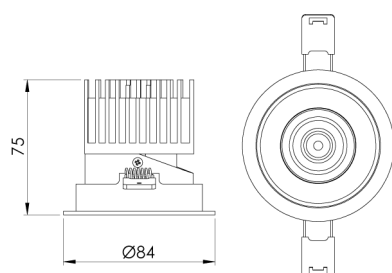

AERO CIRCULAR EMBUTIR M GESSO FACHO DIRECIONAVEL 50° 6W COBCOMFY 2500K IRC95 BRANCA

datasheet gerado em
21-06-26

REF.: AERO-CI-EM-GE-OR150-6-COBCOMFY-25-95-M-B

A = 75mm | B = Ø84mm

IMPORTANTE: ENSAIOS REALIZADOS A 25°C

| | |
|-----------------------|------------------------------------|
| Aplicação | Ambiente interno |
| Instalação | Embutir Gesso |
| Altura | 75 |
| Largura | Ø84 |
| IP | 30 |
| Corpo | Alumínio |
| Cor | Branca |
| Ótica principal | Lente |
| Potência | 6W |
| Fluxo Luminária | 356lm |
| Intensidade | 587cd |
| Eficácia | 59lm/W |
| Facho | 50° |
| CCT | 2500K |
| IRC | >95 |
| Tensão | 220V ou Bivolt |
| Dimerização | Liga/Desliga, Dali, 0-10 ou Triac |
| Garantia | 5 anos |
| UGR | Espaçamento 1m (4H/8H) - <-35/<-35 |
| Tipo de LED | COBcomfy |
| Eficácia do LED | 115lm/W |
| Fluxo Luminoso do LED | 483lm |
| Potência do LED | 4,2W |