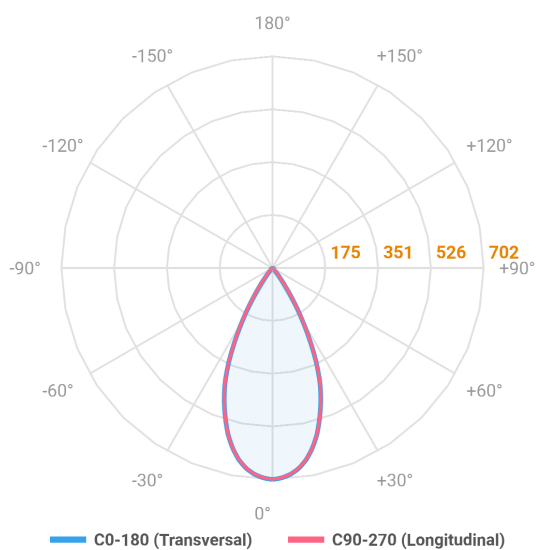

AERO CIRCULAR EMBUTIR M GESSO FACHO DIRECIONAVEL 50° 6W COBCOMFY 3000K IRC95 BRANCA

datasheet gerado em
21-06-26

REF.: AERO-CI-EM-GE-OR150-6-COBCOMFY-30-95-M-B

A = 75mm | B = Ø84mm

IMPORTANTE: ENSAIOS REALIZADOS A 25°C

Aplicação	Ambiente interno
Instalação	Embutir Gesso
Altura	75
Largura	Ø84
IP	30
Corpo	Alumínio
Cor	Branca
Ótica principal	Lente
Potência	6W
Fluxo Luminária	418lm
Intensidade	689cd
Eficácia	70lm/W
Facho	50°
CCT	3000K
IRC	>95
Tensão	220V ou Bivolt
Dimerização	Liga/Desliga, Dali, 0-10 ou Triac
Garantia	5 anos
UGR	Espaçamento 1m (4H/8H) - <-35/<-35
Tipo de LED	COBcomfy
Eficácia do LED	120lm/W
Fluxo Luminoso do LED	502lm
Potência do LED	4,2W