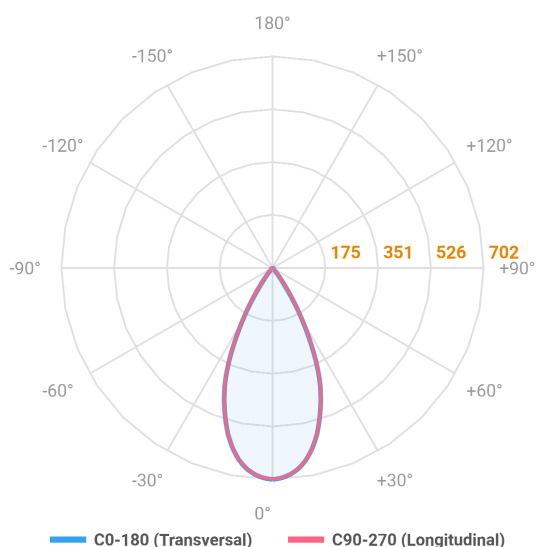

REF.: AERO-CI-EM-GE-OR150-6-COBCOMFY-30-95-M-B

A = 75mm | B = Ø84mm

Luminária circular de embutir em forro de gesso, 6W 3000K IRC>95. Corpo em alumínio. Acabamento branco. Controle óptico principal através de lente facho 50°. Luminária grau de proteção IP-30. Driver corrente constante Liga/Desliga, Triac, 1-10V ou Dali (consultar condições). Tensão de trabalho 220V ou Bivolt.

Aplicação	Ambiente interno
Instalação	Embutir Gesso
Altura	75
Largura	Ø84
IP	30
Corpo	Alumínio
Cor	Branca
Ótica principal	Lente
Potência	6W
Fluxo Luminária	418lm
Intensidade	689cd
Eficácia	70lm/W
Facho	50°
CCT	3000K
IRC	>95
Tensão	220V ou Bivolt
Dimerização	Liga/Desliga, Dali, 0-10 ou Triac
Garantia	5 anos
UGR	Espaçamento 1m (4H/8H) - <-35/<-35
Tipo de LED	COBcomfy
Eficácia do LED	120lm/W
Fluxo Luminoso do LED	502lm
Potência do LED	4,2W