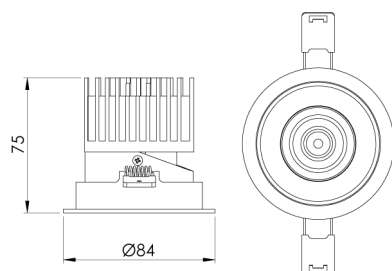

REF.: AERO-CI-EM-GE-OR150-6-COBCOMFY-30-95-M-B

A = 75mm | B = Ø84mm

Luminária circular de embutir em forro de gesso, 6W 3000K IRC>95. Corpo em alumínio. Acabamento branco. Controle óptico principal através de lente facho 50°. Luminária grau de proteção IP-30. Driver corrente constante Liga/Desliga, Triac, 1-10V ou Dali (consultar condições). Tensão de trabalho 220V ou Bivolt.

Aplicação	Ambiente interno
Instalação	Embutir Gesso
Altura	75
Largura	Ø84
IP	30
Corpo	Alumínio
Cor	Branca
Ótica principal	Lente
Potência	6W
Fluxo Luminária	418lm
Intensidade	689cd
Eficácia	70lm/W
Facho	50°
CCT	3000K
IRC	>95
Tensão	220V ou Bivolt
Dimerização	Liga/Desliga, Dali, 0-10 ou Triac
Garantia	5 anos
UGR	Espaçamento 1m (4H/8H) - <-35/<-35
Tipo de LED	COBcomfy
Eficácia do LED	120lm/W
Fluxo Luminoso do LED	502lm
Potência do LED	4,2W