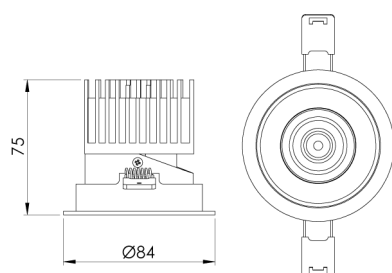

AERO CIRCULAR EMBUTIR M GESSO FACHO DIRECIONAVEL 50° 6W COBCOMFY 3000K IRC95 BRANCA

datasheet gerado em
21-06-26

REF.: AERO-CI-EM-GE-OR150-6-COBCOMFY-30-95-M-B

A = 75mm | B = Ø84mm

IMPORTANTE: ENSAIOS REALIZADOS A 25°C

Aplicação	Ambiente interno
Instalação	Embutir Gesso
Altura	75
Largura	Ø84
IP	30
Corpo	Alumínio
Cor	Branca
Ótica principal	Lente
Potência	6W
Fluxo Luminária	418lm
Intensidade	689cd
Eficácia	70lm/W
Facho	50°
CCT	3000K
IRC	>95
Tensão	220V ou Bivolt
Dimerização	Liga/Desliga, Dali, 0-10 ou Triac
Garantia	5 anos
UGR	Espaçamento 1m (4H/8H) - <-35/<-35
Tipo de LED	COBcomfy
Eficácia do LED	120lm/W
Fluxo Luminoso do LED	502lm
Potência do LED	4,2W