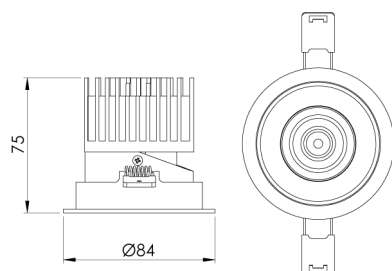

REF.: AERO-CI-EM-GE-OR150-6-COBMAX-27-90-M-B

A = 75mm | B = Ø84mm

Luminária circular de embutir em forro de gesso, 6W 2700K IRC>90. Corpo em alumínio. Acabamento branco. Controle óptico principal através de lente facho 50°. Luminária grau de proteção IP-30. Driver corrente constante Liga/Desliga, Triac, 1-10V ou Dali (consultar condições). Tensão de trabalho 220V ou Bivolt.

Aplicação	Ambiente interno
Instalação	Embutir Gesso
Altura	75
Largura	Ø84
IP	30
Corpo	Alumínio
Cor	Branca
Ótica principal	Lente
Potência	6W
Fluxo Luminária	513lm
Intensidade	821cd
Eficácia	86lm/W
Facho	50°
CCT	2700K
IRC	>90
Tensão	220V ou Bivolt
Dimerização	Liga/Desliga, Dali, 0-10 ou Triac
Garantia	5 anos
UGR	Espaçamento 1m (4H/8H) - <-35/<-35
Tipo de LED	COBmax
Eficácia do LED	146lm/W
Fluxo Luminoso do LED	583lm
Potência do LED	4W