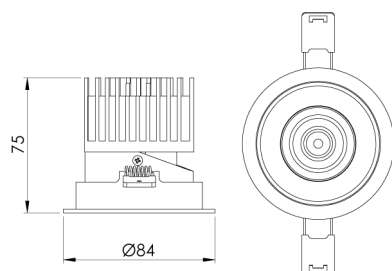

AERO CIRCULAR EMBUTIR M GESSO FACHO DIRECIONAVEL 50° 6W COBMAX 2700K IRC90 BRANCA

datasheet gerado em
21-06-26

REF.: AERO-CI-EM-GE-OR150-6-COBMAX-27-90-M-B

A = 75mm | B = Ø84mm

IMPORTANTE: ENSAIOS REALIZADOS A 25°C

Aplicação	Ambiente interno
Instalação	Embutir Gesso
Altura	75
Largura	Ø84
IP	30
Corpo	Alumínio
Cor	Branca
Ótica principal	Lente
Potência	6W
Fluxo Luminária	513lm
Intensidade	821cd
Eficácia	86lm/W
Facho	50°
CCT	2700K
IRC	>90
Tensão	220V ou Bivolt
Dimerização	Liga/Desliga, Dali, 0-10 ou Triac
Garantia	5 anos
UGR	Espaçamento 1m (4H/8H) - <-35/<-35
Tipo de LED	COBmax
Eficácia do LED	146lm/W
Fluxo Luminoso do LED	583lm
Potência do LED	4W