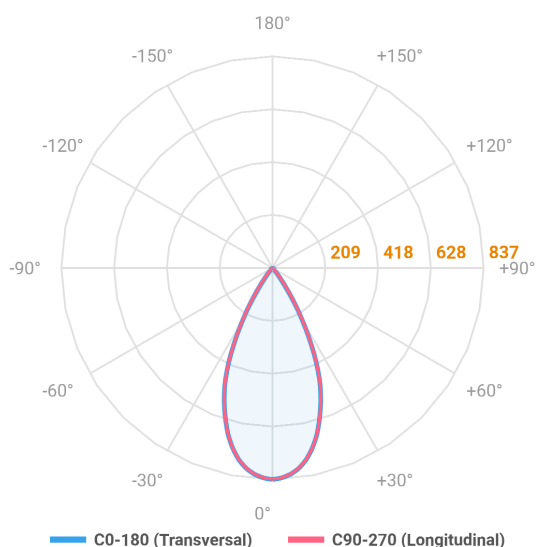

REF.: AERO-CI-EM-GE-OR150-6-COBMAX-27-90-M-B

A = 75mm | B = Ø84mm

Luminária circular de embutir em forro de gesso, 6W 2700K IRC>90. Corpo em alumínio. Acabamento branco. Controle óptico principal através de lente facho 50°. Luminária grau de proteção IP-30. Driver corrente constante Liga/Desliga, Triac, 1-10V ou Dali (consultar condições). Tensão de trabalho 220V ou Bivolt.

Aplicação	Ambiente interno
Instalação	Embutir Gesso
Altura	75
Largura	Ø84
IP	30
Corpo	Alumínio
Cor	Branca
Ótica principal	Lente
Potência	6W
Fluxo Luminária	513lm
Intensidade	821cd
Eficácia	86lm/W
Facho	50°
CCT	2700K
IRC	>90
Tensão	220V ou Bivolt
Dimerização	Liga/Desliga, Dali, 0-10 ou Triac
Garantia	5 anos
UGR	Espaçamento 1m (4H/8H) - <-35/<-35
Tipo de LED	COBmax
Eficácia do LED	146lm/W
Fluxo Luminoso do LED	583lm
Potência do LED	4W