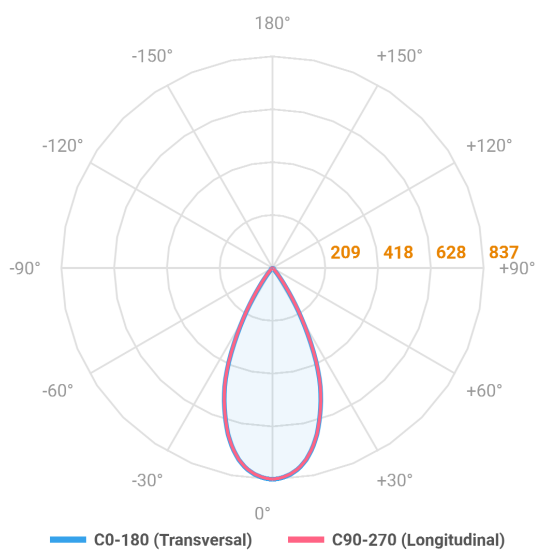

AERO CIRCULAR EMBUTIR M GESSO FACHO DIRECIONAVEL 50° 6W COBMAX 2700K IRC90 BRANCA

datasheet gerado em
21-06-26

REF.: AERO-CI-EM-GE-OR150-6-COBMAX-27-90-M-B

A = 75mm | B = Ø84mm

IMPORTANTE: ENSAIOS REALIZADOS A 25°C

Aplicação	Ambiente interno
Instalação	Embutir Gesso
Altura	75
Largura	Ø84
IP	30
Corpo	Alumínio
Cor	Branca
Ótica principal	Lente
Potência	6W
Fluxo Luminária	513lm
Intensidade	821cd
Eficácia	86lm/W
Facho	50°
CCT	2700K
IRC	>90
Tensão	220V ou Bivolt
Dimerização	Liga/Desliga, Dali, 0-10 ou Triac
Garantia	5 anos
UGR	Espaçamento 1m (4H/8H) - <-35/<-35
Tipo de LED	COBmax
Eficácia do LED	146lm/W
Fluxo Luminoso do LED	583lm
Potência do LED	4W