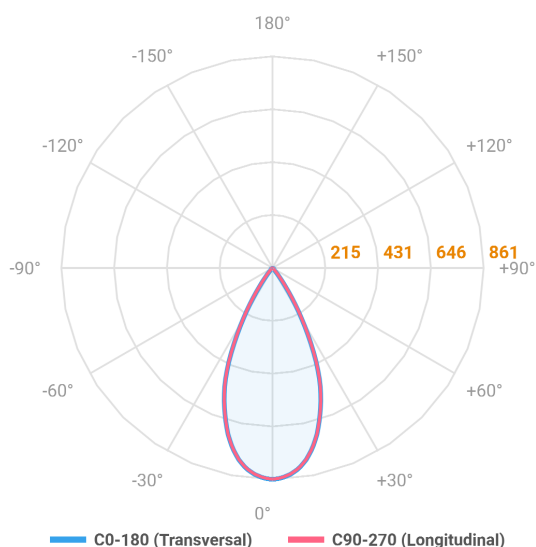

REF.: AERO-CI-EM-GE-OR150-6-COBMAX-30-90-M-B

A = 75mm | B = Ø84mm

Luminária circular de embutir em forro de gesso, 6W 3000K IRC>90. Corpo em alumínio. Acabamento branco. Controle óptico principal através de lente facho 50°. Luminária grau de proteção IP-30. Driver corrente constante Liga/Desliga, Triac, 1-10V ou Dali (consultar condições). Tensão de trabalho 220V ou Bivolt.

Aplicação	Ambiente interno
Instalação	Embutir Gesso
Altura	75
Largura	Ø84
IP	30
Corpo	Alumínio
Cor	Branca
Ótica principal	Lente
Potência	6W
Fluxo Luminária	528lm
Intensidade	845cd
Eficácia	88lm/W
Facho	50°
CCT	3000K
IRC	>90
Tensão	220V ou Bivolt
Dimerização	Liga/Desliga, Dali, 0-10 ou Triac
Garantia	5 anos
UGR	Espaçamento 1m (4H/8H) - <-34/<-34
Tipo de LED	COBmax
Eficácia do LED	151lm/W
Fluxo Luminoso do LED	604lm
Potência do LED	4W