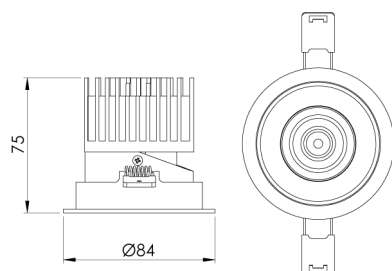

AERO CIRCULAR EMBUTIR M GESSO FACHO DIRECIONAVEL 50° 6W COBMAX 3000K IRC90 BRANCA

datasheet gerado em
21-06-26

REF.: AERO-CI-EM-GE-OR150-6-COBMAX-30-90-M-B

A = 75mm | B = Ø84mm

IMPORTANTE: ENSAIOS REALIZADOS A 25°C

Aplicação	Ambiente interno
Instalação	Embutir Gesso
Altura	75
Largura	Ø84
IP	30
Corpo	Alumínio
Cor	Branca
Ótica principal	Lente
Potência	6W
Fluxo Luminária	528lm
Intensidade	845cd
Eficácia	88lm/W
Facho	50°
CCT	3000K
IRC	>90
Tensão	220V ou Bivolt
Dimerização	Liga/Desliga, Dali, 0-10 ou Triac
Garantia	5 anos
UGR	Espaçamento 1m (4H/8H) - <-34/<-34
Tipo de LED	COBmax
Eficácia do LED	151lm/W
Fluxo Luminoso do LED	604lm
Potência do LED	4W