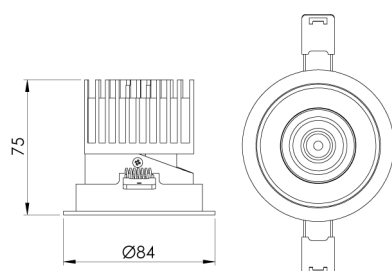

REF.: AERO-CI-EM-GE-OR150-6-COBMAX-30-90-M-B

A = 75mm | B = Ø84mm

Luminária circular de embutir em forro de gesso, 6W 3000K IRC>90. Corpo em alumínio. Acabamento branco. Controle óptico principal através de lente facho 50°. Luminária grau de proteção IP-30. Driver corrente constante Liga/Desliga, Triac, 1-10V ou Dali (consultar condições). Tensão de trabalho 220V ou Bivolt.

Aplicação	Ambiente interno
Instalação	Embutir Gesso
Altura	75
Largura	Ø84
IP	30
Corpo	Alumínio
Cor	Branca
Ótica principal	Lente
Potência	6W
Fluxo Luminária	528lm
Intensidade	845cd
Eficácia	88lm/W
Facho	50°
CCT	3000K
IRC	>90
Tensão	220V ou Bivolt
Dimerização	Liga/Desliga, Dali, 0-10 ou Triac
Garantia	5 anos
UGR	Espaçamento 1m (4H/8H) - <-34/<-34
Tipo de LED	COBmax
Eficácia do LED	151lm/W
Fluxo Luminoso do LED	604lm
Potência do LED	4W