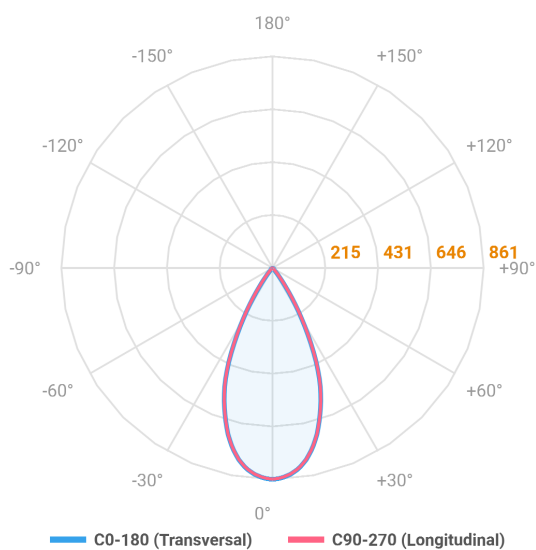

AERO CIRCULAR EMBUTIR M GESSO FACHO DIRECIONAVEL 50° 6W COBMAX 3000K IRC90 BRANCA

datasheet gerado em
21-06-26

REF.: AERO-CI-EM-GE-OR150-6-COBMAX-30-90-M-B

A = 75mm | B = Ø84mm

IMPORTANTE: ENSAIOS REALIZADOS A 25°C

Aplicação	Ambiente interno
Instalação	Embutir Gesso
Altura	75
Largura	Ø84
IP	30
Corpo	Alumínio
Cor	Branca
Ótica principal	Lente
Potência	6W
Fluxo Luminária	528lm
Intensidade	845cd
Eficácia	88lm/W
Facho	50°
CCT	3000K
IRC	>90
Tensão	220V ou Bivolt
Dimerização	Liga/Desliga, Dali, 0-10 ou Triac
Garantia	5 anos
UGR	Espaçamento 1m (4H/8H) - <-34/<-34
Tipo de LED	COBmax
Eficácia do LED	151lm/W
Fluxo Luminoso do LED	604lm
Potência do LED	4W