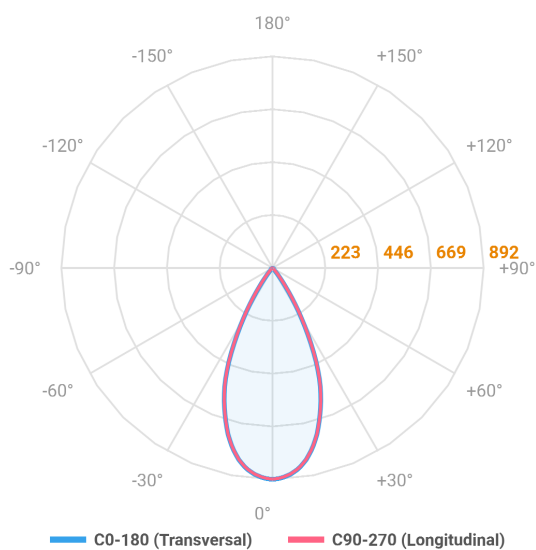

AERO CIRCULAR EMBUTIR M GESSO FACHO DIRECIONAVEL 50° 6W COBMAX 4000K IRC90 BRANCA

datasheet gerado em
21-06-26

REF.: AERO-CI-EM-GE-OR150-6-COBMAX-40-90-M-B

A = 75mm | B = Ø84mm

IMPORTANTE: ENSAIOS REALIZADOS A 25°C

Aplicação	Ambiente interno
Instalação	Embutir Gesso
Altura	75
Largura	Ø84
IP	30
Corpo	Alumínio
Cor	Branca
Ótica principal	Lente
Potência	6W
Fluxo Luminária	547lm
Intensidade	875cd
Eficácia	91lm/W
Facho	50°
CCT	4000K
IRC	>90
Tensão	220V ou Bivolt
Dimerização	Liga/Desliga, Dali, 0-10 ou Triac
Garantia	5 anos
UGR	Espaçamento 1m (4H/8H) - <-34/<-34
Tipo de LED	COBmax
Eficácia do LED	157lm/W
Fluxo Luminoso do LED	629lm
Potência do LED	4W