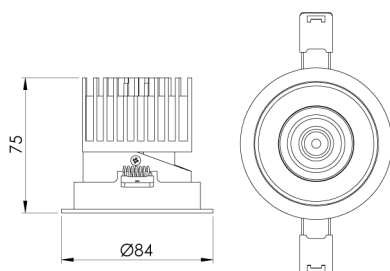

AERO CIRCULAR EMBUTIR M GESSO FACHO DIRECIONAVEL 50° 6W COBMAX 4000K IRC90 BRANCA

datasheet gerado em
21-06-26

REF.: AERO-CI-EM-GE-OR150-6-COBMAX-40-90-M-B

A = 75mm | B = Ø84mm

IMPORTANTE: ENSAIOS REALIZADOS A 25°C

Aplicação	Ambiente interno
Instalação	Embutir Gesso
Altura	75
Largura	Ø84
IP	30
Corpo	Alumínio
Cor	Branca
Ótica principal	Lente
Potência	6W
Fluxo Luminária	547lm
Intensidade	875cd
Eficácia	91lm/W
Facho	50°
CCT	4000K
IRC	>90
Tensão	220V ou Bivolt
Dimerização	Liga/Desliga, Dali, 0-10 ou Triac
Garantia	5 anos
UGR	Espaçamento 1m (4H/8H) - <-34/<-34
Tipo de LED	COBmax
Eficácia do LED	157lm/W
Fluxo Luminoso do LED	629lm
Potência do LED	4W