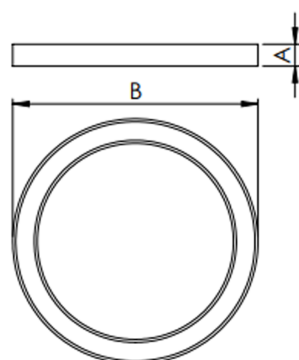

REF.: ALLIANCE-CI-EM-GE-DFACTRANSL-100-2780-D1200-(OPÇÕESPBE)

Luminária circular de embutir em forro de gesso, 100W 2700K IRC>80. Corpo em alumínio. Acabamento Branca, Preta ou Especial. Controle óptico principal através de difusor em acrílico translúcido. Luminária grau de proteção IP-20. Driver corrente constante Liga/Desliga, Triac, 1-10V ou Dali (consultar condições). Tensão de trabalho 220V ou Bivolt.

Aplicação	Ambiente interno
Instalação	Embutir Gesso
Altura	90
Largura	Ø1200
IP	20
Corpo	Alumínio
Cor	Branca, Preta ou Especial
Ótica principal	Difusor
Potência	100W
Fluxo Luminária	8956lm
Intensidade	2945cd
Eficácia	90lm/W
Facho	Difuso
CCT	2700K
IRC	>80
Tensão	220V ou Bivolt
Dimerização	Liga/Desliga, Dali, 0-10 ou Triac
Garantia	5 anos
UGR	Espaçamento 1m (4H/8H) - <22/<21
Tipo de LED	Standard
Eficácia do LED	-
Fluxo Luminoso do LED	-
Potência do LED	-

A = 90mm | B = Ø1200mm

IMPORTANTE: ENSAIOS REALIZADOS A 25°C