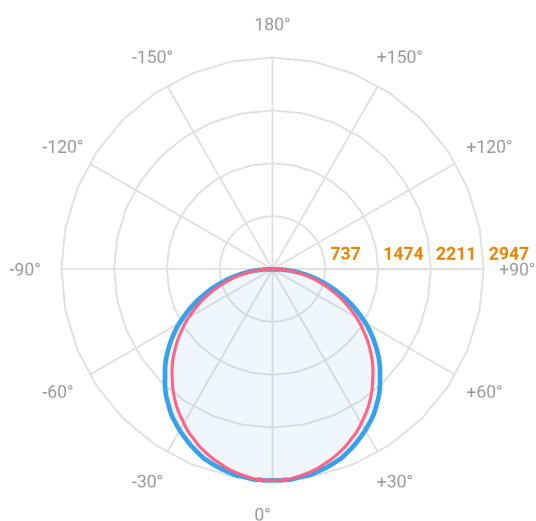

ALLIANCE CIRCULAR EMBUTIR D1200 GESSO AC TRANSLUCIDO 100W 2700K IRC80 (OPÇÕESPBE)

datasheet gerado em
21-06-26

REF.: ALLIANCE-CI-EM-GE-DFACTRANSL-100-2780-D1200-(OPÇÕESPBE)

A = 90mm | B = Ø1200mm

— C0-180 (Transversal) — C90-270 (Longitudinal)

IMPORTANTE: ENSAIOS REALIZADOS A 25°C

Aplicação	Ambiente interno
Instalação	Embutir Gesso
Altura	90
Largura	Ø1200
IP	20
Corpo	Alumínio
Cor	Branca, Preta ou Especial
Ótica principal	Difusor
Potência	100W
Fluxo Luminária	8956lm
Intensidade	2945cd
Eficácia	90lm/W
Facho	Difuso
CCT	2700K
IRC	>80
Tensão	220V ou Bivolt
Dimerização	Liga/Desliga, Dali, 0-10 ou Triac
Garantia	5 anos
UGR	Espaçamento 1m (4H/8H) - <22/<21
Tipo de LED	Standard
Eficácia do LED	-
Fluxo Luminoso do LED	-
Potência do LED	-