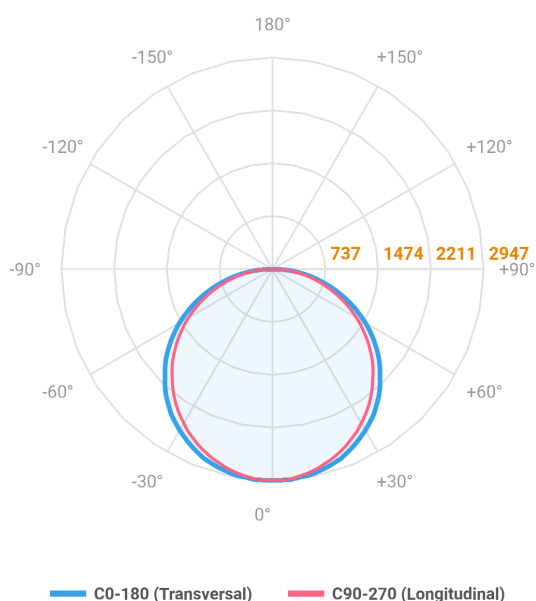

REF.: ALLIANCE-CI-EM-GE-DFACTRANSL-100-2780-D1200-(OPÇÕESPBE)

Luminária circular de embutir em forro de gesso, 100W 2700K IRC>80. Corpo em alumínio. Acabamento Branca, Preta ou Especial. Controle óptico principal através de difusor em acrílico translúcido. Luminária grau de proteção IP-20. Driver corrente constante Liga/Desliga, Triac, 1-10V ou Dali (consultar condições). Tensão de trabalho 220V ou Bivolt.

Aplicação	Ambiente interno
Instalação	Embutir Gesso
Altura	90
Largura	Ø1200
IP	20
Corpo	Alumínio
Cor	Branca, Preta ou Especial
Ótica principal	Difusor
Potência	100W
Fluxo Luminária	8956lm
Intensidade	2945cd
Eficácia	90lm/W
Facho	Difuso
CCT	2700K
IRC	>80
Tensão	220V ou Bivolt
Dimerização	Liga/Desliga, Dali, 0-10 ou Triac
Garantia	5 anos
UGR	Espaçamento 1m (4H/8H) - <22/<21
Tipo de LED	Standard
Eficácia do LED	-
Fluxo Luminoso do LED	-
Potência do LED	-

A = 90mm | B = Ø1200mm

IMPORTANTE: ENSAIOS REALIZADOS A 25°C