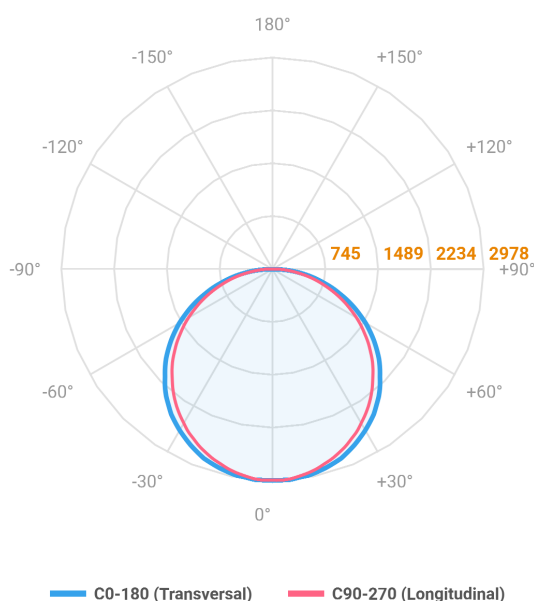

# ALLIANCE CIRCULAR EMBUTIR D1500 GESSO AC TRANSLUCIDO 100W 2700K IRC80 (OPÇÕESPBE)

datasheet gerado em  
06-05-26

REF.: ALLIANCE-CI-EM-GE-DFACTRANSL-100-2780-D1500-(OPÇÕESPBE)

Luminária circular de embutir em forro de gesso, 100W 2700K IRC>80. Corpo em alumínio. Acabamento Branca, Preta ou Especial. Controle óptico principal através de difusor em acrílico translúcido. Luminária grau de proteção IP-20. Driver corrente constante Liga/Desliga, Triac, 1-10V ou Dali (consultar condições). Tensão de trabalho 220V ou Bivolt.

Aplicação	Ambiente interno
Instalação	Embutir Gesso
Altura	90
Largura	Ø1500
IP	20
Corpo	Alumínio
Cor	Branca, Preta ou Especial
Ótica principal	Difusor
Potência	100W
Fluxo Luminária	9104lm
Intensidade	2946cd
Eficácia	91lm/W
Facho	Difuso
CCT	2700K
IRC	>80
Tensão	220V ou Bivolt
Dimerização	Liga/Desliga, Dali, 0-10 ou Triac
Garantia	5 anos
UGR	Espaçamento 1m (4H/8H) - <20/<19
Tipo de LED	Standard
Eficácia do LED	-
Fluxo Luminoso do LED	-
Potência do LED	-

A = 90mm | B = Ø1500mm

IMPORTANTE: ENSAIOS REALIZADOS A 25°C