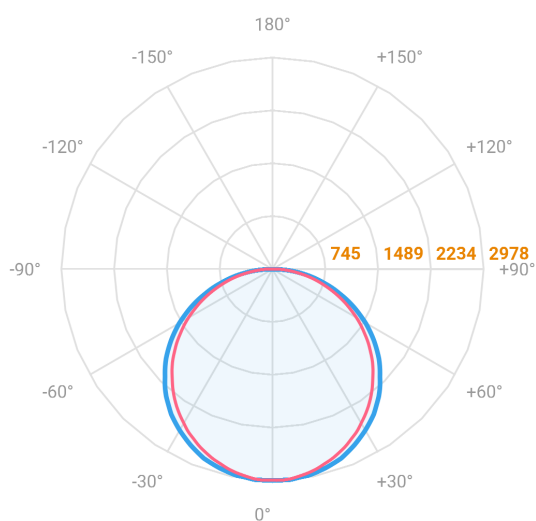

ALLIANCE CIRCULAR EMBUTIR D1500 GESSO AC TRANSLUCIDO 100W 2700K IRC80 (OPÇÕESPBE)

datasheet gerado em
20-06-26

REF.: ALLIANCE-CI-EM-GE-DFACTRANSL-100-2780-D1500-(OPÇÕESPBE)

A = 90mm | B = Ø1500mm

— C0-180 (Transversal) — C90-270 (Longitudinal)

IMPORTANTE: ENSAIOS REALIZADOS A 25°C

Aplicação	Ambiente interno
Instalação	Embutir Gesso
Altura	90
Largura	Ø1500
IP	20
Corpo	Alumínio
Cor	Branca, Preta ou Especial
Ótica principal	Difusor
Potência	100W
Fluxo Luminária	9104lm
Intensidade	2946cd
Eficácia	91lm/W
Facho	Difuso
CCT	2700K
IRC	>80
Tensão	220V ou Bivolt
Dimerização	Liga/Desliga, Dali, 0-10 ou Triac
Garantia	5 anos
UGR	Espaçamento 1m (4H/8H) - <20/<19
Tipo de LED	Standard
Eficácia do LED	-
Fluxo Luminoso do LED	-
Potência do LED	-