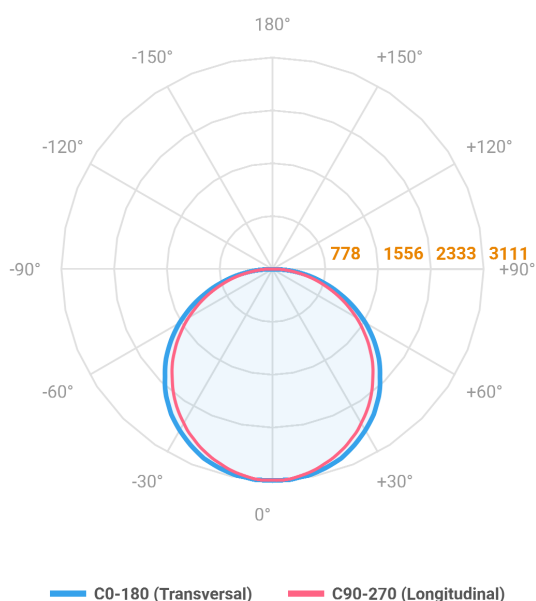

REF.: ALLIANCE-CI-EM-GE-DFACTRANSL-100-3080-D1200-(OPÇÕESPBE)

Luminária circular de embutir em forro de gesso, 100W 3000K IRC>80. Corpo em alumínio. Acabamento Branca, Preta ou Especial. Controle óptico principal através de difusor em acrílico translúcido. Luminária grau de proteção IP-20. Driver corrente constante Liga/Desliga, Triac, 1-10V ou Dali (consultar condições). Tensão de trabalho 220V ou Bivolt.

Aplicação	Ambiente interno
Instalação	Embutir Gesso
Altura	90
Largura	Ø1200
IP	20
Corpo	Alumínio
Cor	Branca, Preta ou Especial
Ótica principal	Difusor
Potência	100W
Fluxo Luminária	9453lm
Intensidade	3109cd
Eficácia	95lm/W
Facho	Difuso
CCT	3000K
IRC	>80
Tensão	220V ou Bivolt
Dimerização	Liga/Desliga, Dali, 0-10 ou Triac
Garantia	5 anos
UGR	Espaçamento 1m (4H/8H) - <22/<21
Tipo de LED	Standard
Eficácia do LED	-
Fluxo Luminoso do LED	-
Potência do LED	-

A = 90mm | B = Ø1200mm

IMPORTANTE: ENSAIOS REALIZADOS A 25°C