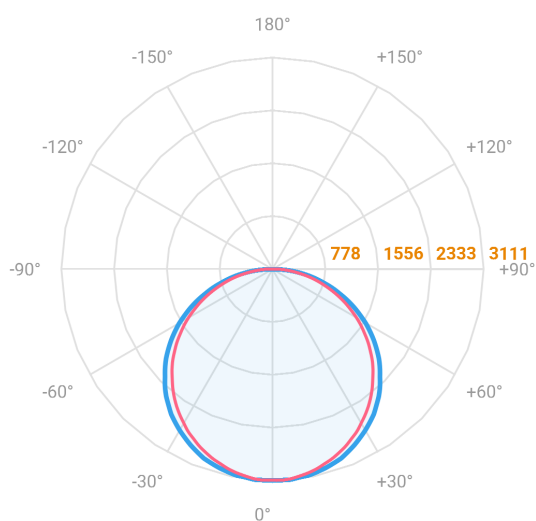

ALLIANCE CIRCULAR EMBUTIR D1200 GESSO AC TRANSLUCIDO 100W 3000K IRC80 (OPÇÕESPBE)

datasheet gerado em
21-06-26

REF.: ALLIANCE-CI-EM-GE-DFACTRANSL-100-3080-D1200-(OPÇÕESPBE)

A = 90mm | B = Ø1200mm

— C0-180 (Transversal) — C90-270 (Longitudinal)

IMPORTANTE: ENSAIOS REALIZADOS A 25°C

Aplicação	Ambiente interno
Instalação	Embutir Gesso
Altura	90
Largura	Ø1200
IP	20
Corpo	Alumínio
Cor	Branca, Preta ou Especial
Ótica principal	Difusor
Potência	100W
Fluxo Luminária	9453lm
Intensidade	3109cd
Eficácia	95lm/W
Facho	Difuso
CCT	3000K
IRC	>80
Tensão	220V ou Bivolt
Dimerização	Liga/Desliga, Dali, 0-10 ou Triac
Garantia	5 anos
UGR	Espaçamento 1m (4H/8H) - <22/<21
Tipo de LED	Standard
Eficácia do LED	-
Fluxo Luminoso do LED	-
Potência do LED	-