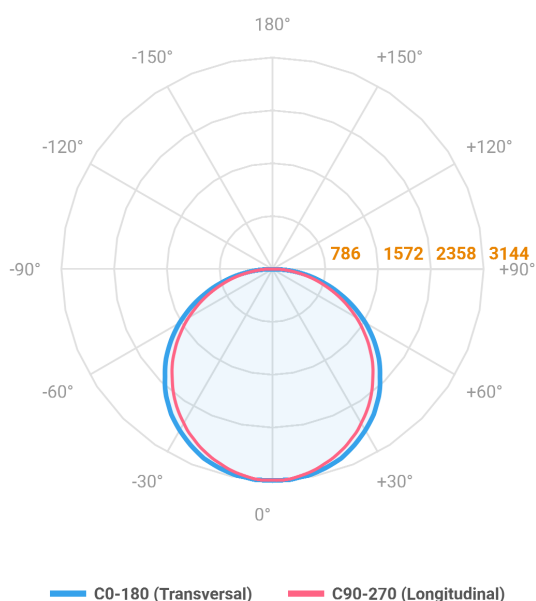

REF.: ALLIANCE-CI-EM-GE-DFACTRANSL-100-3080-D1500-(OPÇÕESPBE)

Luminária circular de embutir em forro de gesso, 100W 3000K IRC>80. Corpo em alumínio. Acabamento Branca, Preta ou Especial. Controle óptico principal através de difusor em acrílico translúcido. Luminária grau de proteção IP-20. Driver corrente constante Liga/Desliga, Triac, 1-10V ou Dali (consultar condições). Tensão de trabalho 220V ou Bivolt.

Aplicação	Ambiente interno
Instalação	Embutir Gesso
Altura	90
Largura	Ø1500
IP	20
Corpo	Alumínio
Cor	Branca, Preta ou Especial
Ótica principal	Difusor
Potência	100W
Fluxo Luminária	9610lm
Intensidade	3110cd
Eficácia	96lm/W
Facho	Difuso
CCT	3000K
IRC	>80
Tensão	220V ou Bivolt
Dimerização	Liga/Desliga, Dali, 0-10 ou Triac
Garantia	5 anos
UGR	Espaçamento 1m (4H/8H) - <20/<20
Tipo de LED	Standard
Eficácia do LED	-
Fluxo Luminoso do LED	-
Potência do LED	-

A = 90mm | B = Ø1500mm

**IMPORTANTE: ENSAIOS REALIZADOS A 25°C**