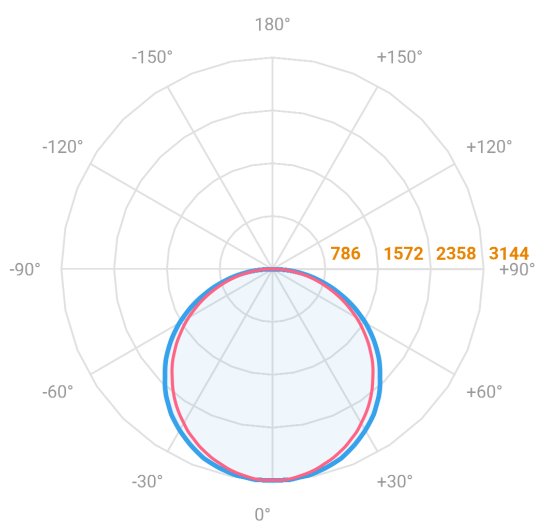

# ALLIANCE CIRCULAR EMBUTIR D1500 GESSO AC TRANSLUCIDO 100W 3000K IRC80 (OPÇÕESPBE)

datasheet gerado em  
20-06-26

REF.: ALLIANCE-CI-EM-GE-DFACTRANSL-100-3080-D1500-(OPÇÕESPBE)

A = 90mm | B = Ø1500mm

— C0-180 (Transversal) — C90-270 (Longitudinal)

**IMPORTANTE: ENSAIOS REALIZADOS A 25°C**

Aplicação	Ambiente interno
Instalação	Embutir Gesso
Altura	90
Largura	Ø1500
IP	20
Corpo	Alumínio
Cor	Branca, Preta ou Especial
Ótica principal	Difusor
Potência	100W
Fluxo Luminária	9610lm
Intensidade	3110cd
Eficácia	96lm/W
Facho	Difuso
CCT	3000K
IRC	>80
Tensão	220V ou Bivolt
Dimerização	Liga/Desliga, Dali, 0-10 ou Triac
Garantia	5 anos
UGR	Espaçamento 1m (4H/8H) - <20/<20
Tipo de LED	Standard
Eficácia do LED	-
Fluxo Luminoso do LED	-
Potência do LED	-