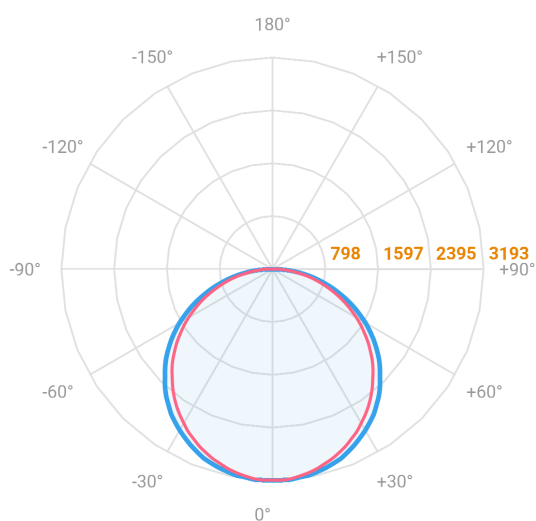

ALLIANCE CIRCULAR EMBUTIR D1200 GESSO AC TRANSLUCIDO 100W 4000K IRC80 (OPÇÕESPBE)

datasheet gerado em
20-06-26

REF.: ALLIANCE-CI-EM-GE-DFACTRANSL-100-4080-D1200-(OPÇÕESPBE)

A = 90mm | B = Ø1200mm

— C0-180 (Transversal) — C90-270 (Longitudinal)

IMPORTANTE: ENSAIOS REALIZADOS A 25°C

Aplicação	Ambiente interno
Instalação	Embutir Gesso
Altura	90
Largura	Ø1200
IP	20
Corpo	Alumínio
Cor	Branca, Preta ou Especial
Ótica principal	Difusor
Potência	100W
Fluxo Luminária	9702lm
Intensidade	3191cd
Eficácia	97lm/W
Facho	Difuso
CCT	4000K
IRC	>80
Tensão	220V ou Bivolt
Dimerização	Liga/Desliga, Dali, 0-10 ou Triac
Garantia	5 anos
UGR	Espaçamento 1m (4H/8H) - <22/<21
Tipo de LED	Standard
Eficácia do LED	-
Fluxo Luminoso do LED	-
Potência do LED	-