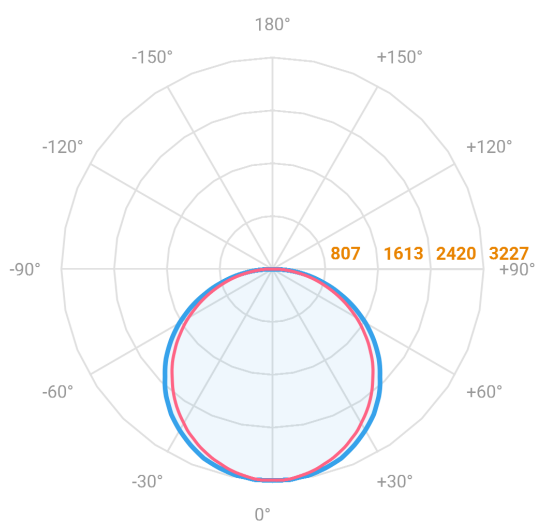

ALLIANCE CIRCULAR EMBUTIR D1500 GESSO AC TRANSLUCIDO 100W 4000K IRC80 (OPÇÕESPBE)

datasheet gerado em
21-06-26

REF.: ALLIANCE-CI-EM-GE-DFACTRANSL-100-4080-D1500-(OPÇÕESPBE)

A = 90mm | B = Ø1500mm

— C0-180 (Transversal) — C90-270 (Longitudinal)

IMPORTANTE: ENSAIOS REALIZADOS A 25°C

Aplicação	Ambiente interno
Instalação	Embutir Gesso
Altura	90
Largura	Ø1500
IP	20
Corpo	Alumínio
Cor	Branca, Preta ou Especial
Ótica principal	Difusor
Potência	100W
Fluxo Luminária	9863lm
Intensidade	3192cd
Eficácia	99lm/W
Facho	Difuso
CCT	4000K
IRC	>80
Tensão	220V ou Bivolt
Dimerização	Liga/Desliga, Dali, 0-10 ou Triac
Garantia	5 anos
UGR	Espaçamento 1m (4H/8H) - <20/<20
Tipo de LED	Standard
Eficácia do LED	-
Fluxo Luminoso do LED	-
Potência do LED	-