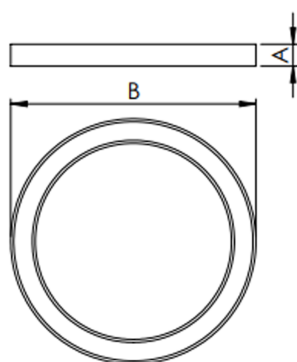

ALLIANCE CIRCULAR EMBUTIR D1500 GESSO AC TRANSLUCIDO 100W 4000K IRC80 (OPÇÕESPBE)

datasheet gerado em
21-06-26

REF.: ALLIANCE-CI-EM-GE-DFACTRANSL-100-4080-D1500-(OPÇÕESPBE)

A = 90mm | B = Ø1500mm

— C0-180 (Transversal) — C90-270 (Longitudinal)

IMPORTANTE: ENSAIOS REALIZADOS A 25°C

Aplicação	Ambiente interno
Instalação	Embutir Gesso
Altura	90
Largura	Ø1500
IP	20
Corpo	Alumínio
Cor	Branca, Preta ou Especial
Ótica principal	Difusor
Potência	100W
Fluxo Luminária	9863lm
Intensidade	3192cd
Eficácia	99lm/W
Facho	Difuso
CCT	4000K
IRC	>80
Tensão	220V ou Bivolt
Dimerização	Liga/Desliga, Dali, 0-10 ou Triac
Garantia	5 anos
UGR	Espaçamento 1m (4H/8H) - <20/<20
Tipo de LED	Standard
Eficácia do LED	-
Fluxo Luminoso do LED	-
Potência do LED	-