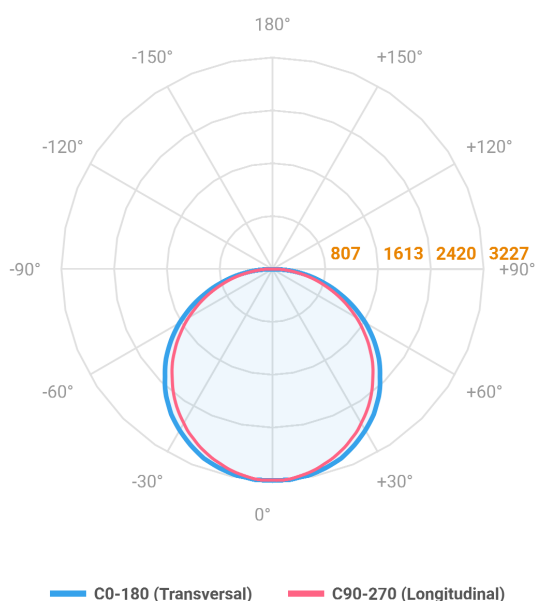

ALLIANCE CIRCULAR EMBUTIR D1500 GESSO AC TRANSLUCIDO 100W 4000K IRC80 (OPÇÕESPBE)

datasheet gerado em
06-05-26

REF.: ALLIANCE-CI-EM-GE-DFACTRANSL-100-4080-D1500-(OPÇÕESPBE)

Luminária circular de embutir em forro de gesso, 100W 4000K IRC>80. Corpo em alumínio. Acabamento Branca, Preta ou Especial. Controle óptico principal através de difusor em acrílico translúcido. Luminária grau de proteção IP-20. Driver corrente constante Liga/Desliga, Triac, 1-10V ou Dali (consultar condições). Tensão de trabalho 220V ou Bivolt.

Aplicação	Ambiente interno
Instalação	Embutir Gesso
Altura	90
Largura	Ø1500
IP	20
Corpo	Alumínio
Cor	Branca, Preta ou Especial
Ótica principal	Difusor
Potência	100W
Fluxo Luminária	9863lm
Intensidade	3192cd
Eficácia	99lm/W
Facho	Difuso
CCT	4000K
IRC	>80
Tensão	220V ou Bivolt
Dimerização	Liga/Desliga, Dali, 0-10 ou Triac
Garantia	5 anos
UGR	Espaçamento 1m (4H/8H) - <20/<20
Tipo de LED	Standard
Eficácia do LED	-
Fluxo Luminoso do LED	-
Potência do LED	-

A = 90mm | B = Ø1500mm

IMPORTANTE: ENSAIOS REALIZADOS A 25°C