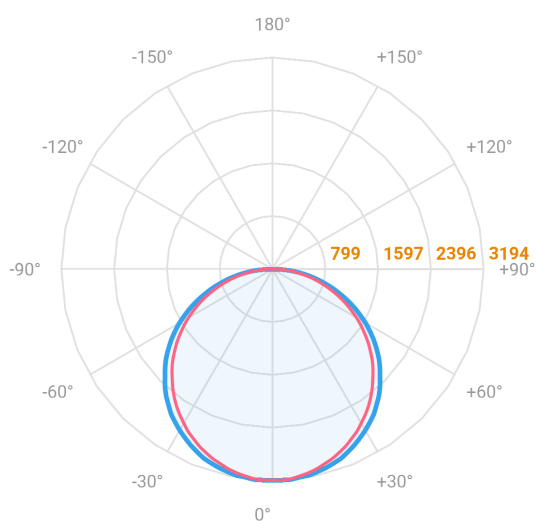

ALLIANCE CIRCULAR EMBUTIR D1200 GESSO AC TRANSLUCIDO 100W 5000K IRC80 (OPÇÕESPBE)

datasheet gerado em
20-06-26

REF.: ALLIANCE-CI-EM-GE-DFACTRANSL-100-5080-D1200-(OPÇÕESPBE)

A = 90mm | B = Ø1200mm

— C0-180 (Transversal) — C90-270 (Longitudinal)

IMPORTANTE: ENSAIOS REALIZADOS A 25°C

Aplicação	Ambiente interno
Instalação	Embutir Gesso
Altura	90
Largura	Ø1200
IP	20
Corpo	Alumínio
Cor	Branca, Preta ou Especial
Ótica principal	Difusor
Potência	100W
Fluxo Luminária	9706lm
Intensidade	3192cd
Eficácia	97lm/W
Facho	Difuso
CCT	5000K
IRC	>80
Tensão	220V ou Bivolt
Dimerização	Liga/Desliga, Dali, 0-10 ou Triac
Garantia	5 anos
UGR	Espaçamento 1m (4H/8H) - <22/<21
Tipo de LED	Standard
Eficácia do LED	-
Fluxo Luminoso do LED	-
Potência do LED	-