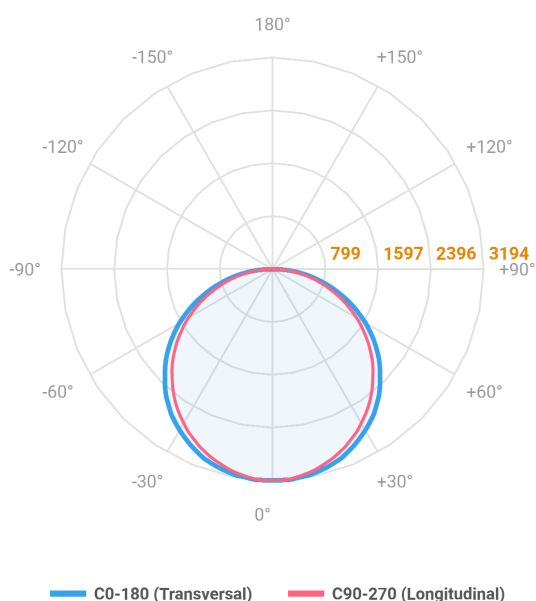

REF.: ALLIANCE-CI-EM-GE-DFACTRANSL-100-5080-D1200-(OPÇÕESPBE)

Luminária circular de embutir em forro de gesso, 100W 5000K IRC>80. Corpo em alumínio. Acabamento Branca, Preta ou Especial. Controle óptico principal através de difusor em acrílico translúcido. Luminária grau de proteção IP-20. Driver corrente constante Liga/Desliga, Triac, 1-10V ou Dali (consultar condições). Tensão de trabalho 220V ou Bivolt.

Aplicação	Ambiente interno
Instalação	Embutir Gesso
Altura	90
Largura	Ø1200
IP	20
Corpo	Alumínio
Cor	Branca, Preta ou Especial
Ótica principal	Difusor
Potência	100W
Fluxo Luminária	9706lm
Intensidade	3192cd
Eficácia	97lm/W
Facho	Difuso
CCT	5000K
IRC	>80
Tensão	220V ou Bivolt
Dimerização	Liga/Desliga, Dali, 0-10 ou Triac
Garantia	5 anos
UGR	Espaçamento 1m (4H/8H) - <22/<21
Tipo de LED	Standard
Eficácia do LED	-
Fluxo Luminoso do LED	-
Potência do LED	-

A = 90mm | B = Ø1200mm

**IMPORTANTE: ENSAIOS REALIZADOS A 25°C**