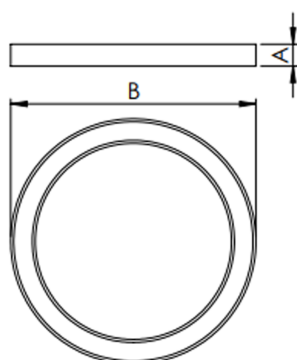

REF.: ALLIANCE-CI-EM-GE-DFACTRANSL-100-5080-D1200-(OPÇÕESPBE)

Luminária circular de embutir em forro de gesso, 100W 5000K IRC>80. Corpo em alumínio. Acabamento Branca, Preta ou Especial. Controle óptico principal através de difusor em acrílico translúcido. Luminária grau de proteção IP-20. Driver corrente constante Liga/Desliga, Triac, 1-10V ou Dali (consultar condições). Tensão de trabalho 220V ou Bivolt.

Aplicação	Ambiente interno
Instalação	Embutir Gesso
Altura	90
Largura	Ø1200
IP	20
Corpo	Alumínio
Cor	Branca, Preta ou Especial
Ótica principal	Difusor
Potência	100W
Fluxo Luminária	9706lm
Intensidade	3192cd
Eficácia	97lm/W
Facho	Difuso
CCT	5000K
IRC	>80
Tensão	220V ou Bivolt
Dimerização	Liga/Desliga, Dali, 0-10 ou Triac
Garantia	5 anos
UGR	Espaçamento 1m (4H/8H) - <22/<21
Tipo de LED	Standard
Eficácia do LED	-
Fluxo Luminoso do LED	-
Potência do LED	-

A = 90mm | B = Ø1200mm

**IMPORTANTE: ENSAIOS REALIZADOS A 25°C**