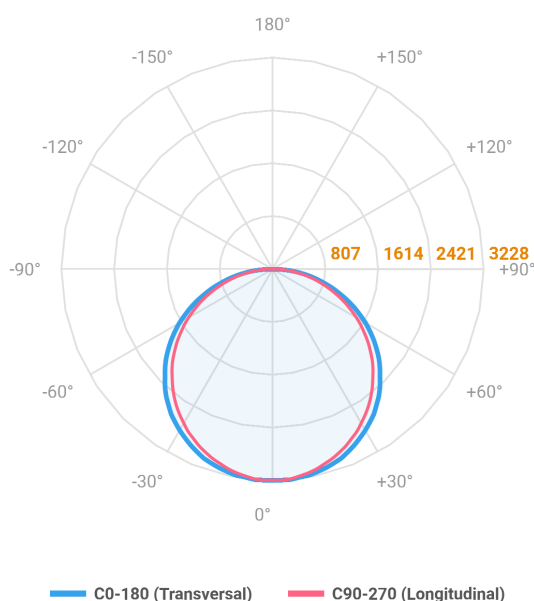

REF.: ALLIANCE-CI-EM-GE-DFACTRANSL-100-5080-D1500-(OPÇÕESPBE)

Luminária circular de embutir em forro de gesso, 100W 5000K IRC>80. Corpo em alumínio. Acabamento Branca, Preta ou Especial. Controle óptico principal através de difusor em acrílico translúcido. Luminária grau de proteção IP-20. Driver corrente constante Liga/Desliga, Triac, 1-10V ou Dali (consultar condições). Tensão de trabalho 220V ou Bivolt.

Aplicação	Ambiente interno
Instalação	Embutir Gesso
Altura	90
Largura	Ø1500
IP	20
Corpo	Alumínio
Cor	Branca, Preta ou Especial
Ótica principal	Difusor
Potência	100W
Fluxo Luminária	9867lm
Intensidade	3193cd
Eficácia	99lm/W
Facho	Difuso
CCT	5000K
IRC	>80
Tensão	220V ou Bivolt
Dimerização	Liga/Desliga, Dali, 0-10 ou Triac
Garantia	5 anos
UGR	Espaçamento 1m (4H/8H) - <20/<20
Tipo de LED	Standard
Eficácia do LED	-
Fluxo Luminoso do LED	-
Potência do LED	-

A = 90mm | B = Ø1500mm

IMPORTANTE: ENSAIOS REALIZADOS A 25°C