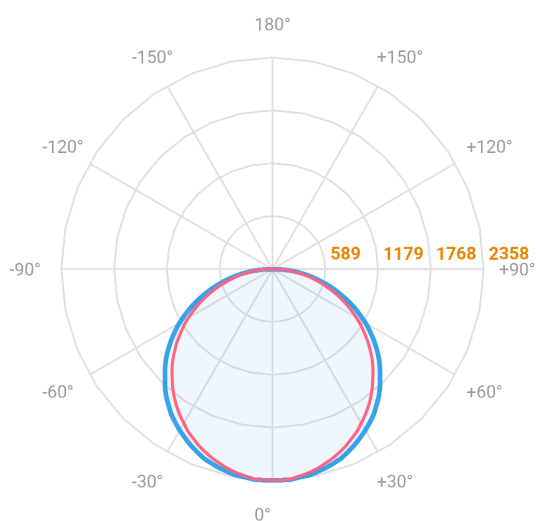

ALLIANCE CIRCULAR EMBUTIR D1200 GESSO AC TRANSLUCIDO 100W LUMINACHROMA-05 2700K IRC95 (OPÇÕESPBE)

datasheet gerado em
20-06-26

REF.: ALLIANCE-CI-EM-GE-DFACTRANSL-100-LUMINACHROMA-05-27-95-D1200-(OPÇÕESPBE)

A = 90mm | B = Ø1200mm

— C0-180 (Transversal) — C90-270 (Longitudinal)

IMPORTANTE: ENSAIOS REALIZADOS A 25°C

Aplicação	Ambiente interno
Instalação	Embutir Gesso
Altura	90
Largura	Ø1200
IP	20
Corpo	Alumínio
Cor	Branca, Preta ou Especial
Ótica principal	Difusor
Potência	100W
Fluxo Luminária	7208lm
Intensidade	2356cd
Eficácia	72lm/W
Facho	Difuso
CCT	2700K
IRC	>95
Tensão	220V ou Bivolt
Dimerização	Liga/Desliga, Dali, 0-10 ou Triac
Garantia	5 anos
UGR	Espaçamento 1m (4H/8H) - <21/<20
Tipo de LED	Luminachroma
Eficácia do LED	-
Fluxo Luminoso do LED	-
Potência do LED	-