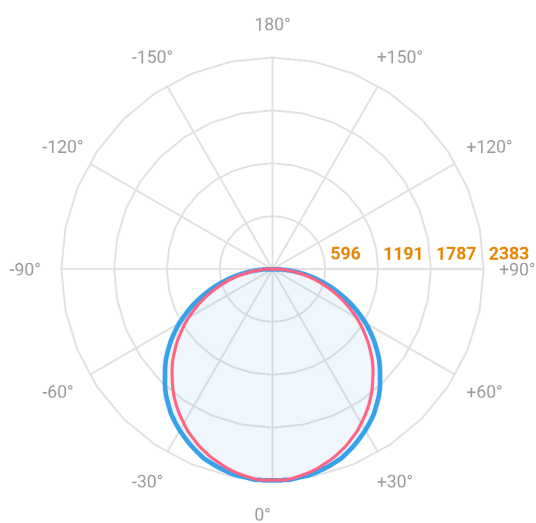

A = 90mm | B = Ø1500mm

— C0-180 (Transversal) — C90-270 (Longitudinal)

Aplicação	Ambiente interno
Instalação	Embutir Gesso
Altura	90
Largura	Ø1500
IP	20
Corpo	Alumínio
Cor	Branca, Preta ou Especial
Ótica principal	Difusor
Potência	100W
Fluxo Luminária	7284lm
Intensidade	2357cd
Eficácia	73lm/W
Facho	Difuso
CCT	2700K
IRC	>95
Tensão	220V ou Bivolt
Dimerização	Liga/Desliga, Dali, 0-10 ou Triac
Garantia	5 anos
UGR	Espaçamento 1m (4H/8H) - <19/<19
Tipo de LED	Luminachroma
Eficácia do LED	-
Fluxo Luminoso do LED	-
Potência do LED	-