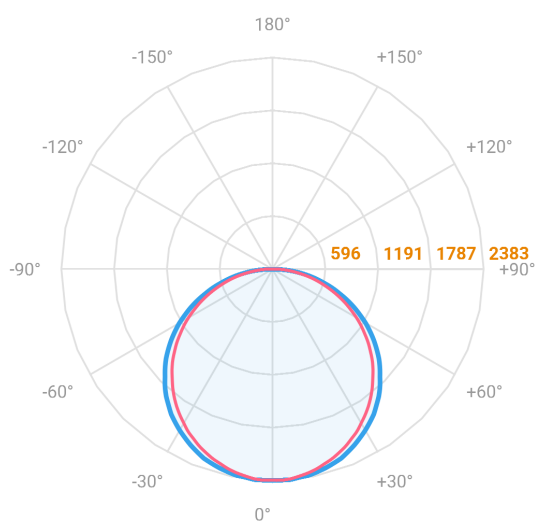

ALLIANCE CIRCULAR EMBUTIR D1500 GESSO AC TRANSLUCIDO 100W LUMINACHROMA-05 2700K IRC95 (OPÇÕESPBE)

datasheet gerado em
21-06-26

REF.: ALLIANCE-CI-EM-GE-DFACTRANSL-100-LUMINACHROMA-05-27-95-D1500-(OPÇÕESPBE)

A = 90mm | B = Ø1500mm

— C0-180 (Transversal) — C90-270 (Longitudinal)

IMPORTANTE: ENSAIOS REALIZADOS A 25°C

Aplicação	Ambiente interno
Instalação	Embutir Gesso
Altura	90
Largura	Ø1500
IP	20
Corpo	Alumínio
Cor	Branca, Preta ou Especial
Ótica principal	Difusor
Potência	100W
Fluxo Luminária	7284lm
Intensidade	2357cd
Eficácia	73lm/W
Facho	Difuso
CCT	2700K
IRC	>95
Tensão	220V ou Bivolt
Dimerização	Liga/Desliga, Dali, 0-10 ou Triac
Garantia	5 anos
UGR	Espaçamento 1m (4H/8H) - <19/<19
Tipo de LED	Luminachroma
Eficácia do LED	-
Fluxo Luminoso do LED	-
Potência do LED	-