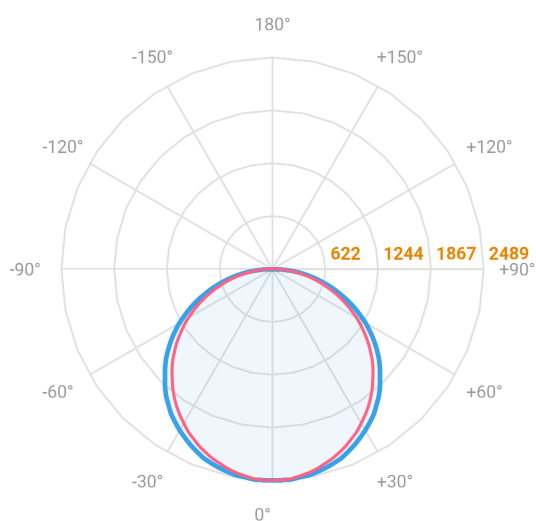

ALLIANCE CIRCULAR EMBUTIR D1200 GESSO AC TRANSLUCIDO 100W LUMINACHROMA-05 3000K IRC95 (OPÇÕESPBE)

datasheet gerado em
20-06-26

REF.: ALLIANCE-CI-EM-GE-DFACTRANSL-100-LUMINACHROMA-05-30-95-D1200-(OPÇÕESPBE)

A = 90mm | B = Ø1200mm

— C0-180 (Transversal) — C90-270 (Longitudinal)

Aplicação	Ambiente interno
Instalação	Embutir Gesso
Altura	90
Largura	Ø1200
IP	20
Corpo	Alumínio
Cor	Branca, Preta ou Especial
Ótica principal	Difusor
Potência	100W
Fluxo Luminária	7608lm
Intensidade	2487cd
Eficácia	76lm/W
Facho	Difuso
CCT	3000K
IRC	>95
Tensão	220V ou Bivolt
Dimerização	Liga/Desliga, Dali, 0-10 ou Triac
Garantia	5 anos
UGR	Espaçamento 1m (4H/8H) - <21/<20
Tipo de LED	Luminachroma
Eficácia do LED	-
Fluxo Luminoso do LED	-
Potência do LED	-