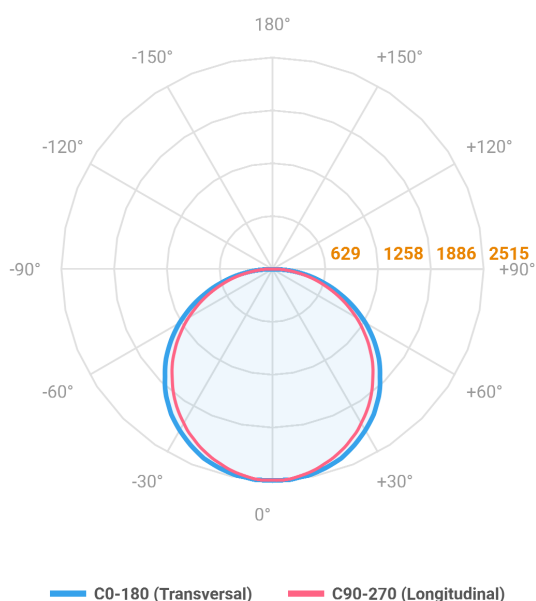

REF.: ALLIANCE-CI-EM-GE-DFACTRANSL-100-LUMINACHROMA-05-30-95-D1500-(OPÇÕESPBE)

Luminária circular de embutir em forro de gesso, 100W 3000K IRC>95. Corpo em alumínio. Acabamento Branca, Preta ou Especial. Controle óptico principal através de difusor em acrílico translúcido. Luminária grau de proteção IP-20. Driver corrente constante Liga/Desliga, Triac, 1-10V ou Dali (consultar condições). Tensão de trabalho 220V ou Bivolt.

Aplicação	Ambiente interno
Instalação	Embutir Gesso
Altura	90
Largura	Ø1500
IP	20
Corpo	Alumínio
Cor	Branca, Preta ou Especial
Ótica principal	Difusor
Potência	100W
Fluxo Luminária	7688lm
Intensidade	2488cd
Eficácia	77lm/W
Facho	Difuso
CCT	3000K
IRC	>95
Tensão	220V ou Bivolt
Dimerização	Liga/Desliga, Dali, 0-10 ou Triac
Garantia	5 anos
UGR	Espaçamento 1m (4H/8H) - <19/<19
Tipo de LED	Luminachroma
Eficácia do LED	-
Fluxo Luminoso do LED	-
Potência do LED	-

A = 90mm | B = Ø1500mm

IMPORTANTE: ENSAIOS REALIZADOS A 25°C