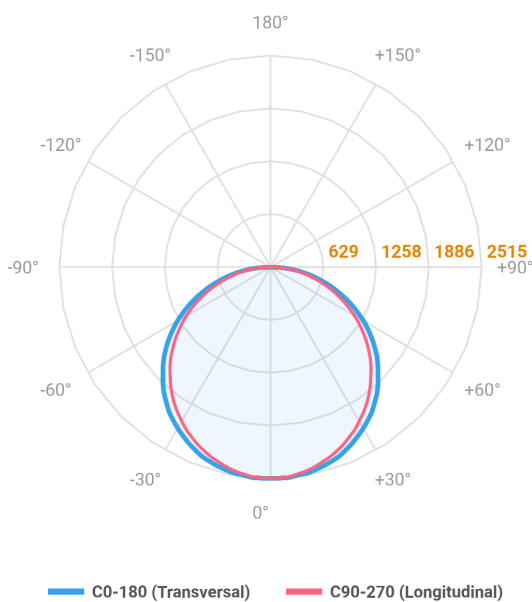

# ALLIANCE CIRCULAR EMBUTIR D1500 GESSO AC TRANSLUCIDO 100W LUMINACHROMA-05 3000K IRC95 (OPÇÕESPBE)

datasheet gerado em  
20-06-26

REF.: ALLIANCE-CI-EM-GE-DFACTRANSL-100-LUMINACHROMA-05-30-95-D1500-(OPÇÕESPBE)

A = 90mm | B = Ø1500mm

IMPORTANTE: ENSAIOS REALIZADOS A 25°C

|                       |                                   |
|-----------------------|-----------------------------------|
| Aplicação             | Ambiente interno                  |
| Instalação            | Embutir Gesso                     |
| Altura                | 90                                |
| Largura               | Ø1500                             |
| IP                    | 20                                |
| Corpo                 | Alumínio                          |
| Cor                   | Branca, Preta ou Especial         |
| Ótica principal       | Difusor                           |
| Potência              | 100W                              |
| Fluxo Luminária       | 7688lm                            |
| Intensidade           | 2488cd                            |
| Eficácia              | 77lm/W                            |
| Facho                 | Difuso                            |
| CCT                   | 3000K                             |
| IRC                   | >95                               |
| Tensão                | 220V ou Bivolt                    |
| Dimerização           | Liga/Desliga, Dali, 0-10 ou Triac |
| Garantia              | 5 anos                            |
| UGR                   | Espaçamento 1m (4H/8H) - <19/<19  |
| Tipo de LED           | Luminachroma                      |
| Eficácia do LED       | -                                 |
| Fluxo Luminoso do LED | -                                 |
| Potência do LED       | -                                 |