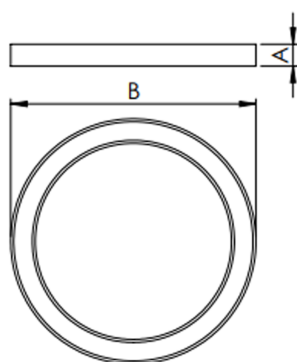

REF.: ALLIANCE-CI-EM-GE-DFACTRANSL-100-LUMINACHROMA-05-30-95-D1500-(OPÇÕESPBE)

Luminária circular de embutir em forro de gesso, 100W 3000K IRC>95. Corpo em alumínio. Acabamento Branca, Preta ou Especial. Controle óptico principal através de difusor em acrílico translúcido. Luminária grau de proteção IP-20. Driver corrente constante Liga/Desliga, Triac, 1-10V ou Dali (consultar condições). Tensão de trabalho 220V ou Bivolt.

Aplicação	Ambiente interno
Instalação	Embutir Gesso
Altura	90
Largura	Ø1500
IP	20
Corpo	Alumínio
Cor	Branca, Preta ou Especial
Ótica principal	Difusor
Potência	100W
Fluxo Luminária	7688lm
Intensidade	2488cd
Eficácia	77lm/W
Facho	Difuso
CCT	3000K
IRC	>95
Tensão	220V ou Bivolt
Dimerização	Liga/Desliga, Dali, 0-10 ou Triac
Garantia	5 anos
UGR	Espaçamento 1m (4H/8H) - <19/<19
Tipo de LED	Luminachroma
Eficácia do LED	-
Fluxo Luminoso do LED	-
Potência do LED	-

A = 90mm | B = Ø1500mm

IMPORTANTE: ENSAIOS REALIZADOS A 25°C