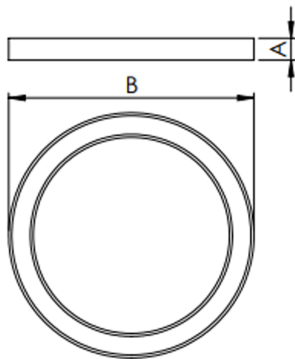

# ALLIANCE CIRCULAR EMBUTIR D1500 GESSO AC TRANSLUCIDO 100W LUMINACHROMA-05 3000K IRC95 (OPÇÕESPBE)

datasheet gerado em  
20-06-26

REF.: ALLIANCE-CI-EM-GE-DFACTRANSL-100-LUMINACHROMA-05-30-95-D1500-(OPÇÕESPBE)

A = 90mm | B = Ø1500mm

IMPORTANTE: ENSAIOS REALIZADOS A 25°C

|                       |                                   |
|-----------------------|-----------------------------------|
| Aplicação             | Ambiente interno                  |
| Instalação            | Embutir Gesso                     |
| Altura                | 90                                |
| Largura               | Ø1500                             |
| IP                    | 20                                |
| Corpo                 | Alumínio                          |
| Cor                   | Branca, Preta ou Especial         |
| Ótica principal       | Difusor                           |
| Potência              | 100W                              |
| Fluxo Luminária       | 7688lm                            |
| Intensidade           | 2488cd                            |
| Eficácia              | 77lm/W                            |
| Facho                 | Difuso                            |
| CCT                   | 3000K                             |
| IRC                   | >95                               |
| Tensão                | 220V ou Bivolt                    |
| Dimerização           | Liga/Desliga, Dali, 0-10 ou Triac |
| Garantia              | 5 anos                            |
| UGR                   | Espaçamento 1m (4H/8H) - <19/<19  |
| Tipo de LED           | Luminachroma                      |
| Eficácia do LED       | -                                 |
| Fluxo Luminoso do LED | -                                 |
| Potência do LED       | -                                 |