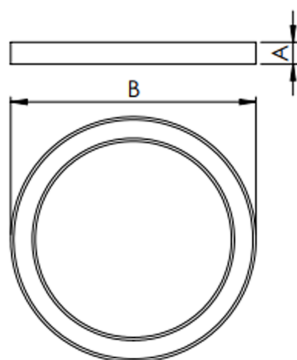

ALLIANCE CIRCULAR EMBUTIR D1200 GESSO AC TRANSLUCIDO 100W LUMINACHROMA-05 4000K IRC95 (OPÇÕESPBE)

datasheet gerado em
20-06-26

REF.: ALLIANCE-CI-EM-GE-DFACTRANSL-100-LUMINACHROMA-05-40-95-D1200-(OPÇÕESPBE)

A = 90mm | B = Ø1200mm

— C0-180 (Transversal) — C90-270 (Longitudinal)

IMPORTANTE: ENSAIOS REALIZADOS A 25°C

Aplicação	Ambiente interno
Instalação	Embutir Gesso
Altura	90
Largura	Ø1200
IP	20
Corpo	Alumínio
Cor	Branca, Preta ou Especial
Ótica principal	Difusor
Potência	100W
Fluxo Luminária	7808lm
Intensidade	2553cd
Eficácia	78lm/W
Facho	Difuso
CCT	4000K
IRC	>95
Tensão	220V ou Bivolt
Dimerização	Liga/Desliga, Dali, 0-10 ou Triac
Garantia	5 anos
UGR	Espaçamento 1m (4H/8H) - <21/<20
Tipo de LED	Luminachroma
Eficácia do LED	-
Fluxo Luminoso do LED	-
Potência do LED	-