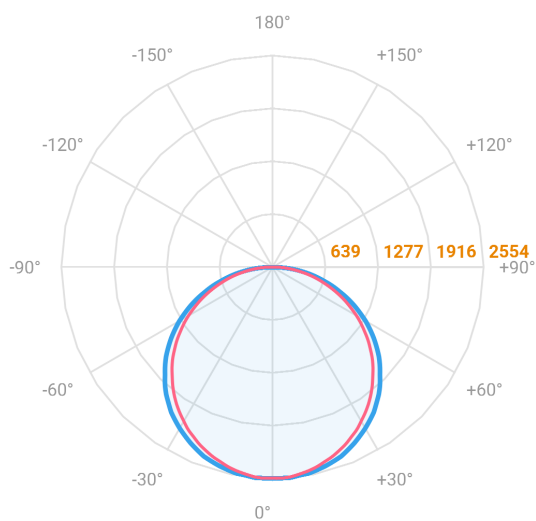

ALLIANCE CIRCULAR EMBUTIR D1200 GESSO AC TRANSLUCIDO 100W LUMINACHROMA-05 4000K IRC95 (OPÇÕESPBE)

datasheet gerado em
20-06-26

REF.: ALLIANCE-CI-EM-GE-DFACTRANSL-100-LUMINACHROMA-05-40-95-D1200-(OPÇÕESPBE)

A = 90mm | B = Ø1200mm

— C0-180 (Transversal) — C90-270 (Longitudinal)

IMPORTANTE: ENSAIOS REALIZADOS A 25°C

Aplicação	Ambiente interno
Instalação	Embutir Gesso
Altura	90
Largura	Ø1200
IP	20
Corpo	Alumínio
Cor	Branca, Preta ou Especial
Ótica principal	Difusor
Potência	100W
Fluxo Luminária	7808lm
Intensidade	2553cd
Eficácia	78lm/W
Facho	Difuso
CCT	4000K
IRC	>95
Tensão	220V ou Bivolt
Dimerização	Liga/Desliga, Dali, 0-10 ou Triac
Garantia	5 anos
UGR	Espaçamento 1m (4H/8H) - <21/<20
Tipo de LED	Luminachroma
Eficácia do LED	-
Fluxo Luminoso do LED	-
Potência do LED	-