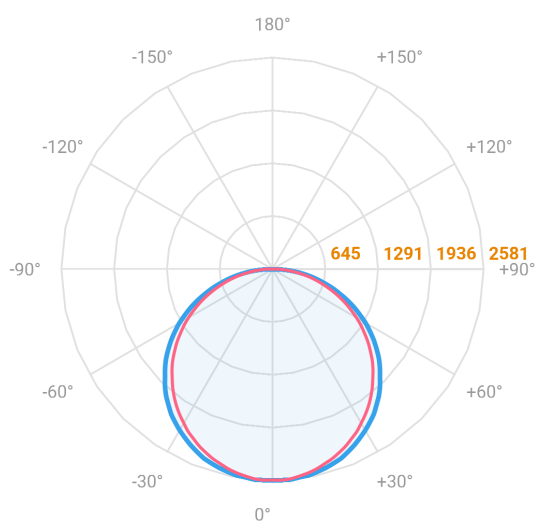

A = 90mm | B = Ø1500mm

— C0-180 (Transversal) — C90-270 (Longitudinal)

Aplicação	Ambiente interno
Instalação	Embutir Gesso
Altura	90
Largura	Ø1500
IP	20
Corpo	Alumínio
Cor	Branca, Preta ou Especial
Ótica principal	Difusor
Potência	100W
Fluxo Luminária	7891lm
Intensidade	2554cd
Eficácia	79lm/W
Facho	Difuso
CCT	4000K
IRC	>95
Tensão	220V ou Bivolt
Dimerização	Liga/Desliga, Dali, 0-10 ou Triac
Garantia	5 anos
UGR	Espaçamento 1m (4H/8H) - <20/<19
Tipo de LED	Luminachroma
Eficácia do LED	-
Fluxo Luminoso do LED	-
Potência do LED	-