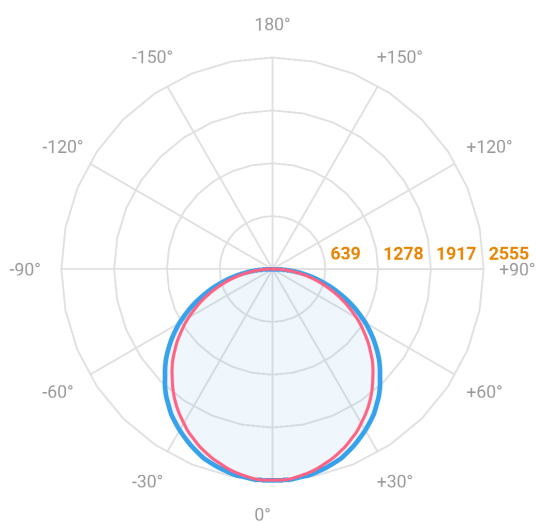

ALLIANCE CIRCULAR EMBUTIR D1200 GESSO AC TRANSLUCIDO 100W LUMINACHROMA-05 5000K IRC95 (OPÇÕESPBE)

datasheet gerado em
20-06-26

REF.: ALLIANCE-CI-EM-GE-DFACTRANSL-100-LUMINACHROMA-05-50-95-D1200-(OPÇÕESPBE)

A = 90mm | B = Ø1200mm

— C0-180 (Transversal) — C90-270 (Longitudinal)

IMPORTANTE: ENSAIOS REALIZADOS A 25°C

Aplicação	Ambiente interno
Instalação	Embutir Gesso
Altura	90
Largura	Ø1200
IP	20
Corpo	Alumínio
Cor	Branca, Preta ou Especial
Ótica principal	Difusor
Potência	100W
Fluxo Luminária	7811lm
Intensidade	2554cd
Eficácia	78lm/W
Facho	Difuso
CCT	5000K
IRC	>95
Tensão	220V ou Bivolt
Dimerização	Liga/Desliga, Dali, 0-10 ou Triac
Garantia	5 anos
UGR	Espaçamento 1m (4H/8H) - <21/<20
Tipo de LED	Luminachroma
Eficácia do LED	-
Fluxo Luminoso do LED	-
Potência do LED	-