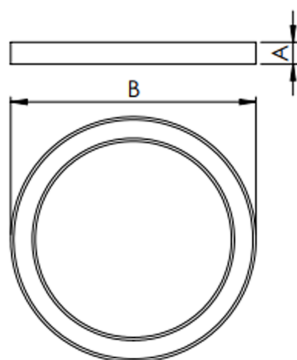

ALLIANCE CIRCULAR EMBUTIR D1200 GESSO AC TRANSLUCIDO 100W LUMINACHROMA-05 5000K IRC95 (OPÇÕESPBE)

datasheet gerado em
20-06-26

REF.: ALLIANCE-CI-EM-GE-DFACTRANSL-100-LUMINACHROMA-05-50-95-D1200-(OPÇÕESPBE)

A = 90mm | B = Ø1200mm

— C0-180 (Transversal) — C90-270 (Longitudinal)

IMPORTANTE: ENSAIOS REALIZADOS A 25°C

Aplicação	Ambiente interno
Instalação	Embutir Gesso
Altura	90
Largura	Ø1200
IP	20
Corpo	Alumínio
Cor	Branca, Preta ou Especial
Ótica principal	Difusor
Potência	100W
Fluxo Luminária	7811lm
Intensidade	2554cd
Eficácia	78lm/W
Facho	Difuso
CCT	5000K
IRC	>95
Tensão	220V ou Bivolt
Dimerização	Liga/Desliga, Dali, 0-10 ou Triac
Garantia	5 anos
UGR	Espaçamento 1m (4H/8H) - <21/<20
Tipo de LED	Luminachroma
Eficácia do LED	-
Fluxo Luminoso do LED	-
Potência do LED	-