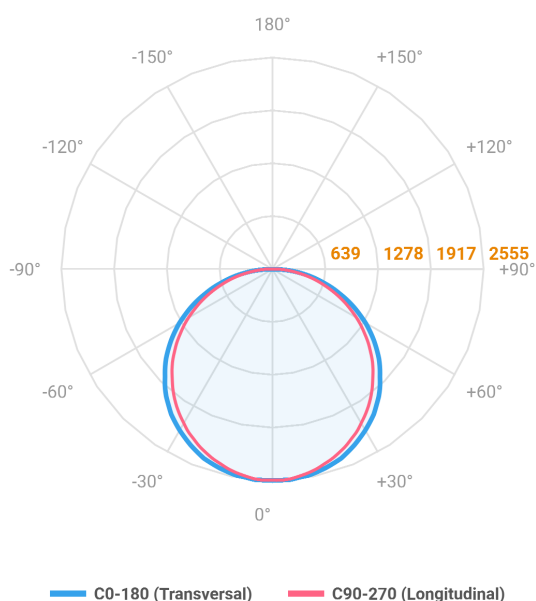

# ALLIANCE CIRCULAR EMBUTIR D1200 GESSO AC TRANSLUCIDO 100W LUMINACHROMA-05 5000K IRC95 (OPÇÕESPBE)

datasheet gerado em  
06-05-26

REF.: ALLIANCE-CI-EM-GE-DFACTRANSL-100-LUMINACHROMA-05-50-95-D1200-(OPÇÕESPBE)

A = 90mm | B = Ø1200mm

Luminária circular de embutir em forro de gesso, 100W 5000K IRC>95. Corpo em alumínio. Acabamento Branca, Preta ou Especial. Controle óptico principal através de difusor em acrílico translúcido. Luminária grau de proteção IP-20. Driver corrente constante Liga/Desliga, Triac, 1-10V ou Dali (consultar condições). Tensão de trabalho 220V ou Bivolt.

Aplicação	Ambiente interno
Instalação	Embutir Gesso
Altura	90
Largura	Ø1200
IP	20
Corpo	Alumínio
Cor	Branca, Preta ou Especial
Ótica principal	Difusor
Potência	100W
Fluxo Luminária	7811lm
Intensidade	2554cd
Eficácia	78lm/W
Facho	Difuso
CCT	5000K
IRC	>95
Tensão	220V ou Bivolt
Dimerização	Liga/Desliga, Dali, 0-10 ou Triac
Garantia	5 anos
UGR	Espaçamento 1m (4H/8H) - <21/<20
Tipo de LED	Luminachroma
Eficácia do LED	-
Fluxo Luminoso do LED	-
Potência do LED	-