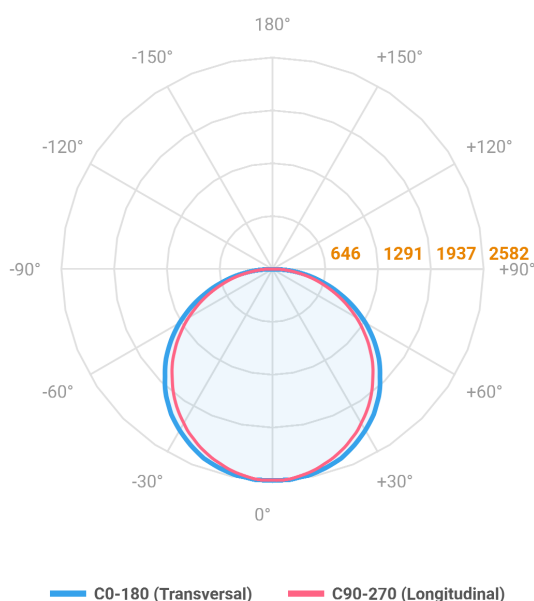

Luminária circular de embutir em forro de gesso, 100W 5000K IRC>95. Corpo em alumínio. Acabamento Branca, Preta ou Especial. Controle óptico principal através de difusor em acrílico translúcido. Luminária grau de proteção IP-20. Driver corrente constante Liga/Desliga, Triac, 1-10V ou Dali (consultar condições). Tensão de trabalho 220V ou Bivolt.

Aplicação	Ambiente interno
Instalação	Embutir Gesso
Altura	90
Largura	Ø1500
IP	20
Corpo	Alumínio
Cor	Branca, Preta ou Especial
Ótica principal	Difusor
Potência	100W
Fluxo Luminária	7894lm
Intensidade	2555cd
Eficácia	79lm/W
Facho	Difuso
CCT	5000K
IRC	>95
Tensão	220V ou Bivolt
Dimerização	Liga/Desliga, Dali, 0-10 ou Triac
Garantia	5 anos
UGR	Espaçamento 1m (4H/8H) - <20/<19
Tipo de LED	Luminachroma
Eficácia do LED	-
Fluxo Luminoso do LED	-
Potência do LED	-

A = 90mm | B = Ø1500mm

IMPORTANTE: ENSAIOS REALIZADOS A 25°C