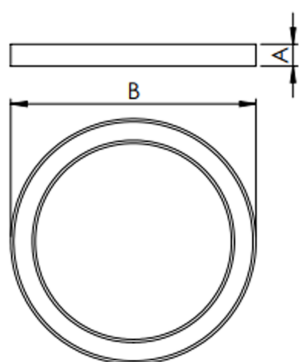

# ALLIANCE CIRCULAR EMBUTIR D1500 GESSO AC TRANSLUCIDO 100W LUMINACHROMA-05 5000K IRC95 (OPÇÕESPBE)

datasheet gerado em  
21-06-26

REF.: ALLIANCE-CI-EM-GE-DFACTRANSL-100-LUMINACHROMA-05-50-95-D1500-(OPÇÕESPBE)

A = 90mm | B = Ø1500mm

— C0-180 (Transversal) — C90-270 (Longitudinal)

Aplicação	Ambiente interno
Instalação	Embutir Gesso
Altura	90
Largura	Ø1500
IP	20
Corpo	Alumínio
Cor	Branca, Preta ou Especial
Ótica principal	Difusor
Potência	100W
Fluxo Luminária	7894lm
Intensidade	2555cd
Eficácia	79lm/W
Facho	Difuso
CCT	5000K
IRC	>95
Tensão	220V ou Bivolt
Dimerização	Liga/Desliga, Dali, 0-10 ou Triac
Garantia	5 anos
UGR	Espaçamento 1m (4H/8H) - <20/<19
Tipo de LED	Luminachroma
Eficácia do LED	-
Fluxo Luminoso do LED	-
Potência do LED	-