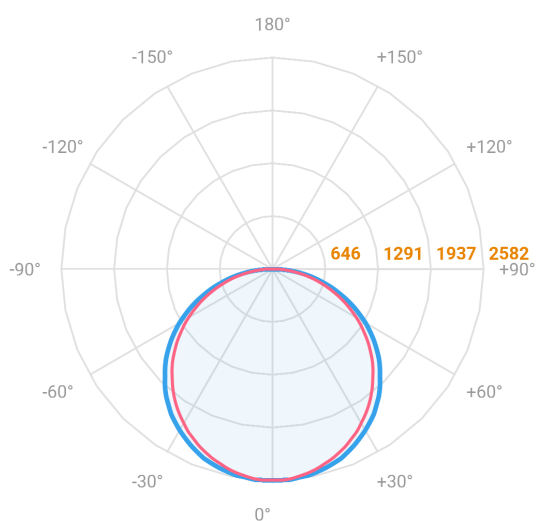

A = 90mm | B = Ø1500mm

— C0-180 (Transversal) — C90-270 (Longitudinal)

Aplicação	Ambiente interno
Instalação	Embutir Gesso
Altura	90
Largura	Ø1500
IP	20
Corpo	Alumínio
Cor	Branca, Preta ou Especial
Ótica principal	Difusor
Potência	100W
Fluxo Luminária	7894lm
Intensidade	2555cd
Eficácia	79lm/W
Facho	Difuso
CCT	5000K
IRC	>95
Tensão	220V ou Bivolt
Dimerização	Liga/Desliga, Dali, 0-10 ou Triac
Garantia	5 anos
UGR	Espaçamento 1m (4H/8H) - <20/<19
Tipo de LED	Luminachroma
Eficácia do LED	-
Fluxo Luminoso do LED	-
Potência do LED	-