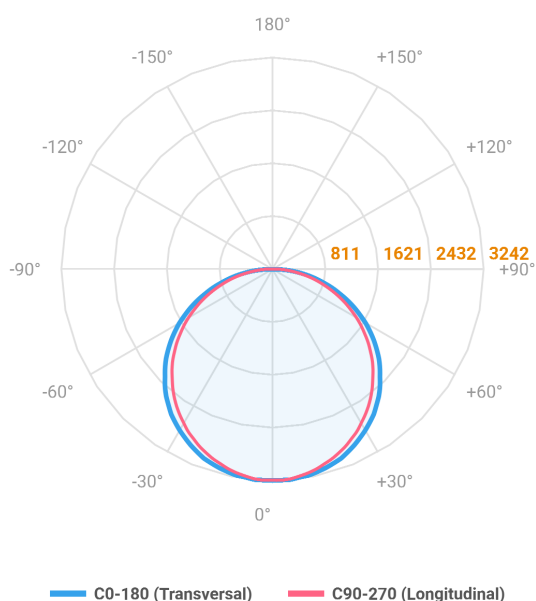

ALLIANCE CIRCULAR EMBUTIR D1200 GESSO AC TRANSLUCIDO 100W LUMINAMAX-05 2700K IRC80 (OPÇÕESPBE)

datasheet gerado em
06-05-26

REF.: ALLIANCE-CI-EM-GE-DFACTRANSL-100-LUMINAMAX-05-27-80-D1200-(OPÇÕESPBE)

A = 90mm | B = Ø1200mm

Luminária circular de embutir em forro de gesso, 100W 2700K IRC>80. Corpo em alumínio. Acabamento Branca, Preta ou Especial. Controle óptico principal através de difusor em acrílico translúcido. Luminária grau de proteção IP-20. Driver corrente constante Liga/Desliga, Triac, 1-10V ou Dali (consultar condições). Tensão de trabalho 220V ou Bivolt.

Aplicação	Ambiente interno
Instalação	Embutir Gesso
Altura	90
Largura	Ø1200
IP	20
Corpo	Alumínio
Cor	Branca, Preta ou Especial
Ótica principal	Difusor
Potência	100W
Fluxo Luminária	9910lm
Intensidade	3240cd
Eficácia	99lm/W
Facho	Difuso
CCT	2700K
IRC	>80
Tensão	220V ou Bivolt
Dimerização	Liga/Desliga, Dali, 0-10 ou Triac
Garantia	5 anos
UGR	Espaçamento 1m (4H/8H) - <22/<21
Tipo de LED	Luminamax
Eficácia do LED	-
Fluxo Luminoso do LED	-
Potência do LED	-