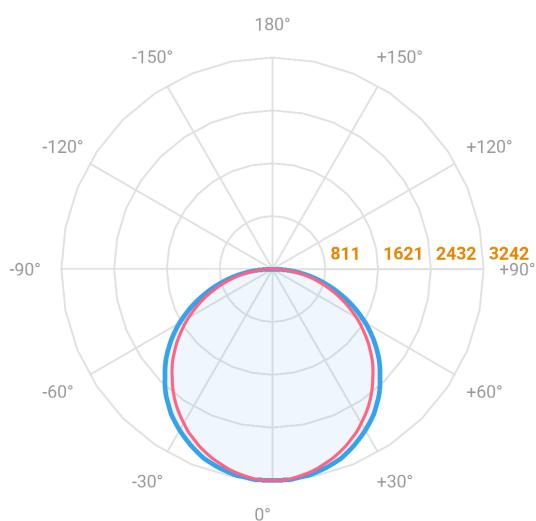

ALLIANCE CIRCULAR EMBUTIR D1200 GESSO AC TRANSLUCIDO 100W LUMINAMAX-05 2700K IRC80 (OPÇÕESPBE)

datasheet gerado em
20-06-26

REF.: ALLIANCE-CI-EM-GE-DFACTRANSL-100-LUMINAMAX-05-27-80-D1200-(OPÇÕESPBE)

A = 90mm | B = Ø1200mm

— C0-180 (Transversal) — C90-270 (Longitudinal)

Aplicação	Ambiente interno
Instalação	Embutir Gesso
Altura	90
Largura	Ø1200
IP	20
Corpo	Alumínio
Cor	Branca, Preta ou Especial
Ótica principal	Difusor
Potência	100W
Fluxo Luminária	9910lm
Intensidade	3240cd
Eficácia	99lm/W
Facho	Difuso
CCT	2700K
IRC	>80
Tensão	220V ou Bivolt
Dimerização	Liga/Desliga, Dali, 0-10 ou Triac
Garantia	5 anos
UGR	Espaçamento 1m (4H/8H) - <22/<21
Tipo de LED	Luminamax
Eficácia do LED	-
Fluxo Luminoso do LED	-
Potência do LED	-