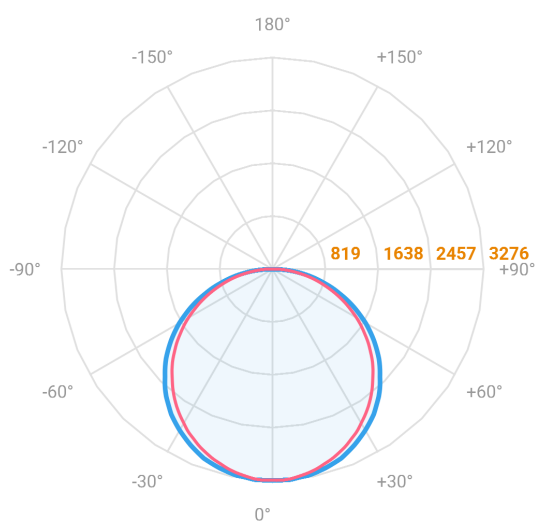

ALLIANCE CIRCULAR EMBUTIR D1500 GESSO AC TRANSLUCIDO 100W LUMINAMAX-05 2700K IRC80 (OPÇÕESPBE)

datasheet gerado em
20-06-26

REF.: ALLIANCE-CI-EM-GE-DFACTRANSL-100-LUMINAMAX-05-27-80-D1500-(OPÇÕESPBE)

A = 90mm | B = Ø1500mm

— C0-180 (Transversal) — C90-270 (Longitudinal)

Aplicação	Ambiente interno
Instalação	Embutir Gesso
Altura	90
Largura	Ø1500
IP	20
Corpo	Alumínio
Cor	Branca, Preta ou Especial
Ótica principal	Difusor
Potência	100W
Fluxo Luminária	10015lm
Intensidade	3241cd
Eficácia	100lm/W
Facho	Difuso
CCT	2700K
IRC	>80
Tensão	220V ou Bivolt
Dimerização	Liga/Desliga, Dali, 0-10 ou Triac
Garantia	5 anos
UGR	Espaçamento 1m (4H/8H) - <20/<20
Tipo de LED	Luminamax
Eficácia do LED	-
Fluxo Luminoso do LED	-
Potência do LED	-