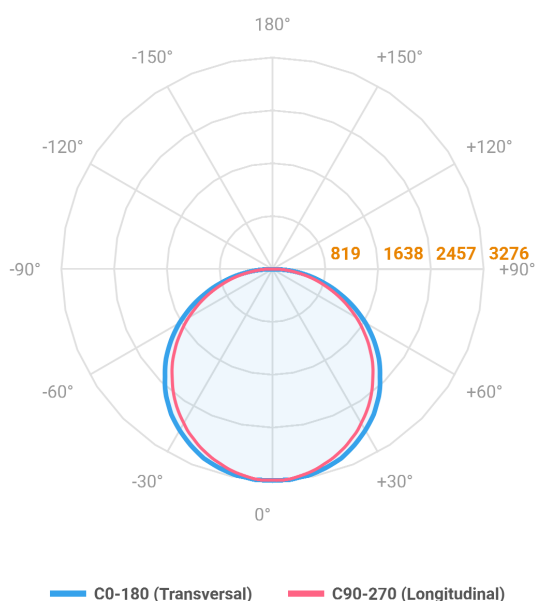

REF.: ALLIANCE-CI-EM-GE-DFACTRANSL-100-LUMINAMAX-05-27-80-D1500-(OPÇÕESPBE)

Luminária circular de embutir em forro de gesso, 100W 2700K IRC>80. Corpo em alumínio. Acabamento Branca, Preta ou Especial. Controle óptico principal através de difusor em acrílico translúcido. Luminária grau de proteção IP-20. Driver corrente constante Liga/Desliga, Triac, 1-10V ou Dali (consultar condições). Tensão de trabalho 220V ou Bivolt.

Aplicação	Ambiente interno
Instalação	Embutir Gesso
Altura	90
Largura	Ø1500
IP	20
Corpo	Alumínio
Cor	Branca, Preta ou Especial
Ótica principal	Difusor
Potência	100W
Fluxo Luminária	10015lm
Intensidade	3241cd
Eficácia	100lm/W
Facho	Difuso
CCT	2700K
IRC	>80
Tensão	220V ou Bivolt
Dimerização	Liga/Desliga, Dali, 0-10 ou Triac
Garantia	5 anos
UGR	Espaçamento 1m (4H/8H) - <20/<20
Tipo de LED	Luminamax
Eficácia do LED	-
Fluxo Luminoso do LED	-
Potência do LED	-

A = 90mm | B = Ø1500mm

**IMPORTANTE: ENSAIOS REALIZADOS A 25°C**