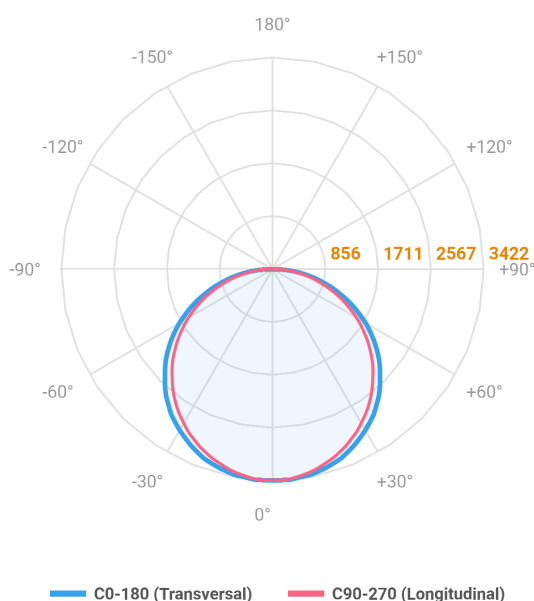

REF.: ALLIANCE-CI-EM-GE-DFACTRANSL-100-LUMINAMAX-05-30-80-D1200-(OPÇÕESPBE)

Luminária circular de embutir em forro de gesso, 100W 3000K IRC>80. Corpo em alumínio. Acabamento Branca, Preta ou Especial. Controle óptico principal através de difusor em acrílico translúcido. Luminária grau de proteção IP-20. Driver corrente constante Liga/Desliga, Triac, 1-10V ou Dali (consultar condições). Tensão de trabalho 220V ou Bivolt.

Aplicação	Ambiente interno
Instalação	Embutir Gesso
Altura	90
Largura	Ø1200
IP	20
Corpo	Alumínio
Cor	Branca, Preta ou Especial
Ótica principal	Difusor
Potência	100W
Fluxo Luminária	10461lm
Intensidade	3420cd
Eficácia	105lm/W
Facho	Difuso
CCT	3000K
IRC	>80
Tensão	220V ou Bivolt
Dimerização	Liga/Desliga, Dali, 0-10 ou Triac
Garantia	5 anos
UGR	Espaçamento 1m (4H/8H) - <22/<21
Tipo de LED	Luminamax
Eficácia do LED	-
Fluxo Luminoso do LED	-
Potência do LED	-

A = 90mm | B = Ø1200mm

IMPORTANTE: ENSAIOS REALIZADOS A 25°C