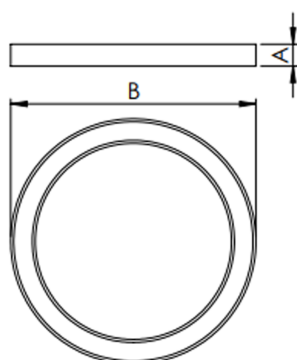

REF.: ALLIANCE-CI-EM-GE-DFACTRANSL-100-LUMINAMAX-05-30-80-D1200-(OPÇÕESPBE)

Luminária circular de embutir em forro de gesso, 100W 3000K IRC>80. Corpo em alumínio. Acabamento Branca, Preta ou Especial. Controle óptico principal através de difusor em acrílico translúcido. Luminária grau de proteção IP-20. Driver corrente constante Liga/Desliga, Triac, 1-10V ou Dali (consultar condições). Tensão de trabalho 220V ou Bivolt.

Aplicação	Ambiente interno
Instalação	Embutir Gesso
Altura	90
Largura	Ø1200
IP	20
Corpo	Alumínio
Cor	Branca, Preta ou Especial
Ótica principal	Difusor
Potência	100W
Fluxo Luminária	10461lm
Intensidade	3420cd
Eficácia	105lm/W
Facho	Difuso
CCT	3000K
IRC	>80
Tensão	220V ou Bivolt
Dimerização	Liga/Desliga, Dali, 0-10 ou Triac
Garantia	5 anos
UGR	Espaçamento 1m (4H/8H) - <22/<21
Tipo de LED	Luminamax
Eficácia do LED	-
Fluxo Luminoso do LED	-
Potência do LED	-

A = 90mm | B = Ø1200mm

IMPORTANTE: ENSAIOS REALIZADOS A 25°C