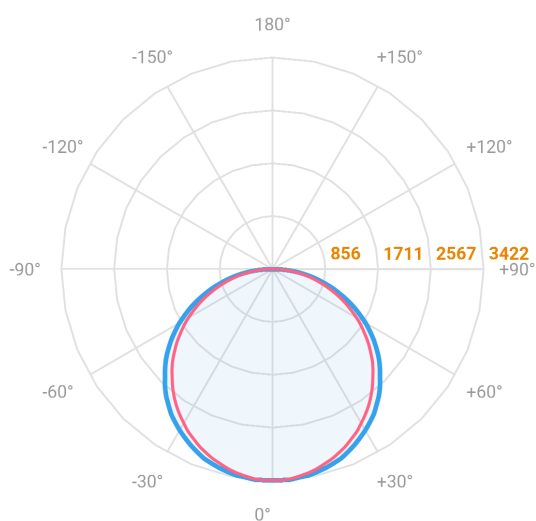

# ALLIANCE CIRCULAR EMBUTIR D1200 GESSO AC TRANSLUCIDO 100W LUMINAMAX-05 3000K IRC80 (OPÇÕESPBE)

datasheet gerado em  
20-06-26

REF.: ALLIANCE-CI-EM-GE-DFACTRANSL-100-LUMINAMAX-05-30-80-D1200-(OPÇÕESPBE)

A = 90mm | B = Ø1200mm

— C0-180 (Transversal) — C90-270 (Longitudinal)

Aplicação	Ambiente interno
Instalação	Embutir Gesso
Altura	90
Largura	Ø1200
IP	20
Corpo	Alumínio
Cor	Branca, Preta ou Especial
Ótica principal	Difusor
Potência	100W
Fluxo Luminária	10461lm
Intensidade	3420cd
Eficácia	105lm/W
Facho	Difuso
CCT	3000K
IRC	>80
Tensão	220V ou Bivolt
Dimerização	Liga/Desliga, Dali, 0-10 ou Triac
Garantia	5 anos
UGR	Espaçamento 1m (4H/8H) - <22/<21
Tipo de LED	Luminamax
Eficácia do LED	-
Fluxo Luminoso do LED	-
Potência do LED	-