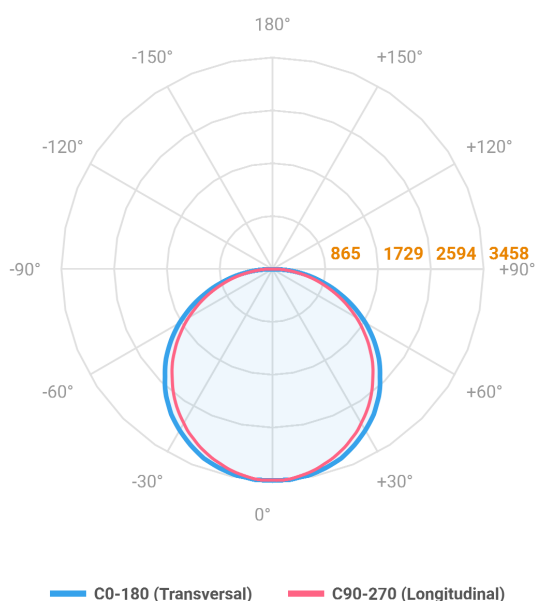

# ALLIANCE CIRCULAR EMBUTIR D1500 GESSO AC TRANSLUCIDO 100W LUMINAMAX-05 3000K IRC80 (OPÇÕESPBE)

datasheet gerado em  
06-05-26

REF.: ALLIANCE-CI-EM-GE-DFACTRANSL-100-LUMINAMAX-05-30-80-D1500-(OPÇÕESPBE)

A = 90mm | B = Ø1500mm

Luminária circular de embutir em forro de gesso, 100W 3000K IRC>80. Corpo em alumínio. Acabamento Branca, Preta ou Especial. Controle óptico principal através de difusor em acrílico translúcido. Luminária grau de proteção IP-20. Driver corrente constante Liga/Desliga, Triac, 1-10V ou Dali (consultar condições). Tensão de trabalho 220V ou Bivolt.

Aplicação	Ambiente interno
Instalação	Embutir Gesso
Altura	90
Largura	Ø1500
IP	20
Corpo	Alumínio
Cor	Branca, Preta ou Especial
Ótica principal	Difusor
Potência	100W
Fluxo Luminária	10571lm
Intensidade	3421cd
Eficácia	106lm/W
Facho	Difuso
CCT	3000K
IRC	>80
Tensão	220V ou Bivolt
Dimerização	Liga/Desliga, Dali, 0-10 ou Triac
Garantia	5 anos
UGR	Espaçamento 1m (4H/8H) - <21/<20
Tipo de LED	Luminamax
Eficácia do LED	-
Fluxo Luminoso do LED	-
Potência do LED	-