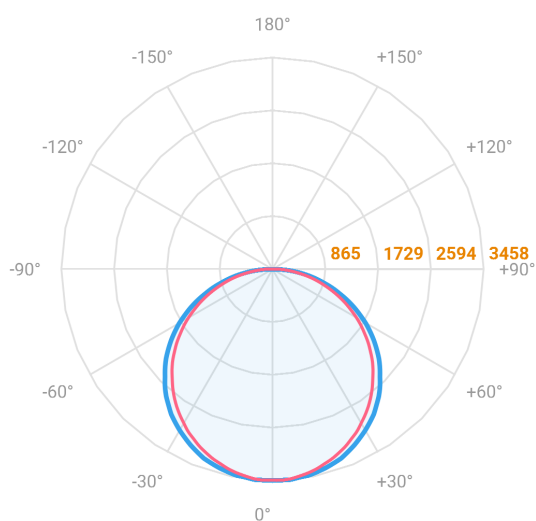

ALLIANCE CIRCULAR EMBUTIR D1500 GESSO AC TRANSLUCIDO 100W LUMINAMAX-05 3000K IRC80 (OPÇÕESPBE)

datasheet gerado em
20-06-26

REF.: ALLIANCE-CI-EM-GE-DFACTRANSL-100-LUMINAMAX-05-30-80-D1500-(OPÇÕESPBE)

A = 90mm | B = Ø1500mm

— C0-180 (Transversal) — C90-270 (Longitudinal)

IMPORTANTE: ENSAIOS REALIZADOS A 25°C

Aplicação	Ambiente interno
Instalação	Embutir Gesso
Altura	90
Largura	Ø1500
IP	20
Corpo	Alumínio
Cor	Branca, Preta ou Especial
Ótica principal	Difusor
Potência	100W
Fluxo Luminária	10571lm
Intensidade	3421cd
Eficácia	106lm/W
Facho	Difuso
CCT	3000K
IRC	>80
Tensão	220V ou Bivolt
Dimerização	Liga/Desliga, Dali, 0-10 ou Triac
Garantia	5 anos
UGR	Espaçamento 1m (4H/8H) - <21/<20
Tipo de LED	Luminamax
Eficácia do LED	-
Fluxo Luminoso do LED	-
Potência do LED	-