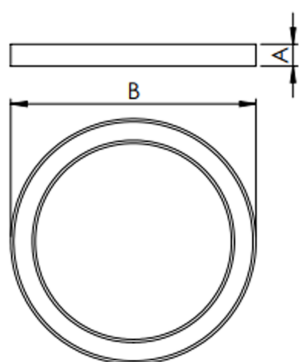

ALLIANCE CIRCULAR EMBUTIR D1200 GESSO AC TRANSLUCIDO 100W LUMINAMAX-05 4000K IRC80 (OPÇÕESPBE)

datasheet gerado em
20-06-26

REF.: ALLIANCE-CI-EM-GE-DFACTRANSL-100-LUMINAMAX-05-40-80-D1200-(OPÇÕESPBE)

A = 90mm | B = Ø1200mm

— C0-180 (Transversal) — C90-270 (Longitudinal)

Aplicação	Ambiente interno
Instalação	Embutir Gesso
Altura	90
Largura	Ø1200
IP	20
Corpo	Alumínio
Cor	Branca, Preta ou Especial
Ótica principal	Difusor
Potência	100W
Fluxo Luminária	10736lm
Intensidade	3510cd
Eficácia	107lm/W
Facho	Difuso
CCT	4000K
IRC	>80
Tensão	220V ou Bivolt
Dimerização	Liga/Desliga, Dali, 0-10 ou Triac
Garantia	5 anos
UGR	Espaçamento 1m (4H/8H) - <22/<22
Tipo de LED	Luminamax
Eficácia do LED	-
Fluxo Luminoso do LED	-
Potência do LED	-