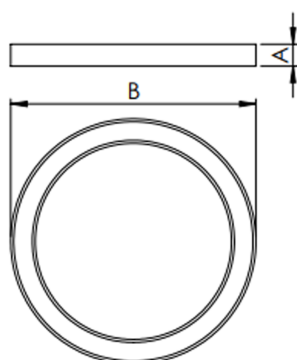

REF.: ALLIANCE-CI-EM-GE-DFACTRANSL-100-LUMINAMAX-05-40-80-D1200-(OPÇÕESPBE)

Luminária circular de embutir em forro de gesso, 100W 4000K IRC>80. Corpo em alumínio. Acabamento Branca, Preta ou Especial. Controle óptico principal através de difusor em acrílico translúcido. Luminária grau de proteção IP-20. Driver corrente constante Liga/Desliga, Triac, 1-10V ou Dali (consultar condições). Tensão de trabalho 220V ou Bivolt.

Aplicação	Ambiente interno
Instalação	Embutir Gesso
Altura	90
Largura	Ø1200
IP	20
Corpo	Alumínio
Cor	Branca, Preta ou Especial
Ótica principal	Difusor
Potência	100W
Fluxo Luminária	10736lm
Intensidade	3510cd
Eficácia	107lm/W
Facho	Difuso
CCT	4000K
IRC	>80
Tensão	220V ou Bivolt
Dimerização	Liga/Desliga, Dali, 0-10 ou Triac
Garantia	5 anos
UGR	Espaçamento 1m (4H/8H) - <22/<22
Tipo de LED	Luminamax
Eficácia do LED	-
Fluxo Luminoso do LED	-
Potência do LED	-

A = 90mm | B = Ø1200mm

IMPORTANTE: ENSAIOS REALIZADOS A 25°C