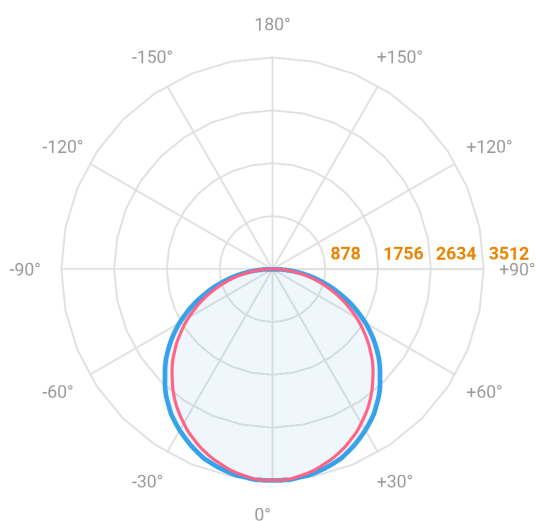

ALLIANCE CIRCULAR EMBUTIR D1200 GESSO AC TRANSLUCIDO 100W LUMINAMAX-05 4000K IRC80 (OPÇÕESPBE)

datasheet gerado em
20-06-26

REF.: ALLIANCE-CI-EM-GE-DFACTRANSL-100-LUMINAMAX-05-40-80-D1200-(OPÇÕESPBE)

A = 90mm | B = Ø1200mm

— C0-180 (Transversal) — C90-270 (Longitudinal)

Aplicação	Ambiente interno
Instalação	Embutir Gesso
Altura	90
Largura	Ø1200
IP	20
Corpo	Alumínio
Cor	Branca, Preta ou Especial
Ótica principal	Difusor
Potência	100W
Fluxo Luminária	10736lm
Intensidade	3510cd
Eficácia	107lm/W
Facho	Difuso
CCT	4000K
IRC	>80
Tensão	220V ou Bivolt
Dimerização	Liga/Desliga, Dali, 0-10 ou Triac
Garantia	5 anos
UGR	Espaçamento 1m (4H/8H) - <22/<22
Tipo de LED	Luminamax
Eficácia do LED	-
Fluxo Luminoso do LED	-
Potência do LED	-