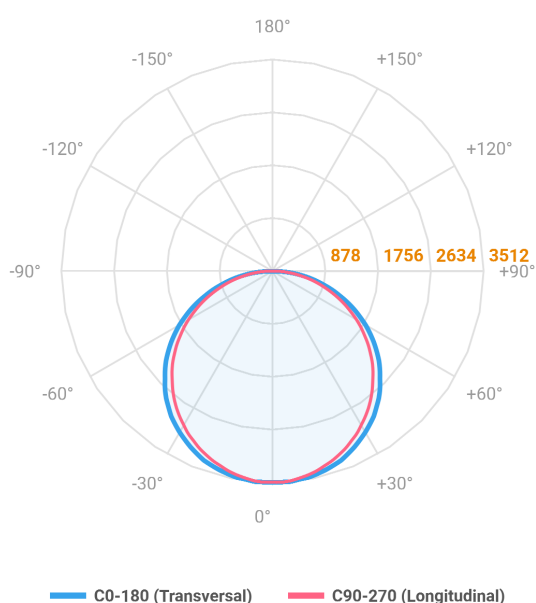

REF.: ALLIANCE-CI-EM-GE-DFACTRANSL-100-LUMINAMAX-05-40-80-D1200-(OPÇÕESPBE)

Luminária circular de embutir em forro de gesso, 100W 4000K IRC>80. Corpo em alumínio. Acabamento Branca, Preta ou Especial. Controle óptico principal através de difusor em acrílico translúcido. Luminária grau de proteção IP-20. Driver corrente constante Liga/Desliga, Triac, 1-10V ou Dali (consultar condições). Tensão de trabalho 220V ou Bivolt.

Aplicação	Ambiente interno
Instalação	Embutir Gesso
Altura	90
Largura	Ø1200
IP	20
Corpo	Alumínio
Cor	Branca, Preta ou Especial
Ótica principal	Difusor
Potência	100W
Fluxo Luminária	10736lm
Intensidade	3510cd
Eficácia	107lm/W
Facho	Difuso
CCT	4000K
IRC	>80
Tensão	220V ou Bivolt
Dimerização	Liga/Desliga, Dali, 0-10 ou Triac
Garantia	5 anos
UGR	Espaçamento 1m (4H/8H) - <22/<22
Tipo de LED	Luminamax
Eficácia do LED	-
Fluxo Luminoso do LED	-
Potência do LED	-

A = 90mm | B = Ø1200mm

IMPORTANTE: ENSAIOS REALIZADOS A 25°C