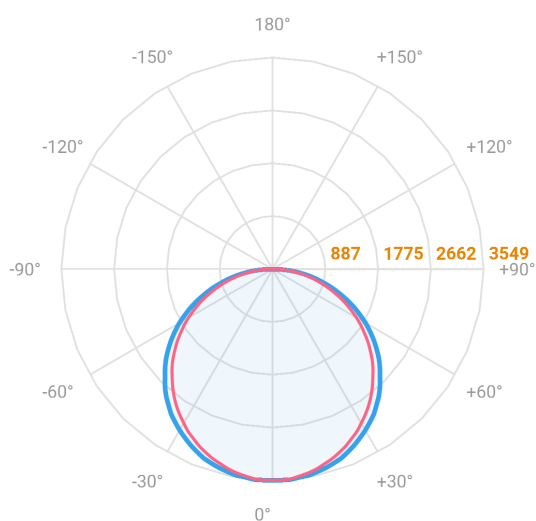

ALLIANCE CIRCULAR EMBUTIR D1500 GESSO AC TRANSLUCIDO 100W LUMINAMAX-05 4000K IRC80 (OPÇÕESPBE)

datasheet gerado em
20-06-26

REF.: ALLIANCE-CI-EM-GE-DFACTRANSL-100-LUMINAMAX-05-40-80-D1500-(OPÇÕESPBE)

A = 90mm | B = Ø1500mm

— C0-180 (Transversal) — C90-270 (Longitudinal)

Aplicação	Ambiente interno
Instalação	Embutir Gesso
Altura	90
Largura	Ø1500
IP	20
Corpo	Alumínio
Cor	Branca, Preta ou Especial
Ótica principal	Difusor
Potência	100W
Fluxo Luminária	10849lm
Intensidade	3511cd
Eficácia	108lm/W
Facho	Difuso
CCT	4000K
IRC	>80
Tensão	220V ou Bivolt
Dimerização	Liga/Desliga, Dali, 0-10 ou Triac
Garantia	5 anos
UGR	Espaçamento 1m (4H/8H) - <21/<20
Tipo de LED	Luminamax
Eficácia do LED	-
Fluxo Luminoso do LED	-
Potência do LED	-