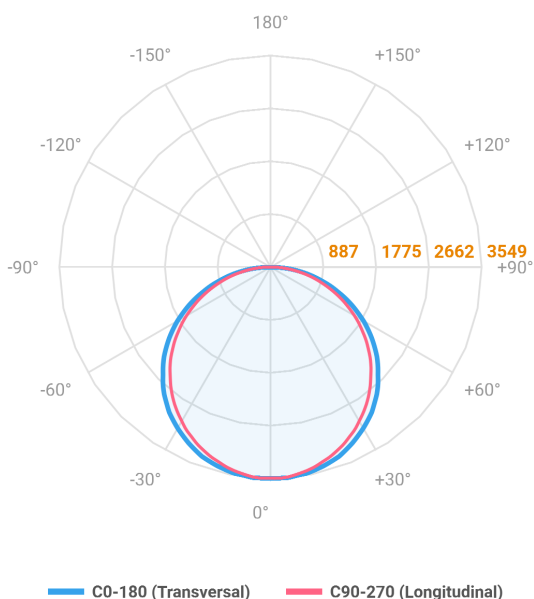

REF.: ALLIANCE-CI-EM-GE-DFACTRANSL-100-LUMINAMAX-05-40-80-D1500-(OPÇÕESPBE)

Luminária circular de embutir em forro de gesso, 100W 4000K IRC>80. Corpo em alumínio. Acabamento Branca, Preta ou Especial. Controle óptico principal através de difusor em acrílico translúcido. Luminária grau de proteção IP-20. Driver corrente constante Liga/Desliga, Triac, 1-10V ou Dali (consultar condições). Tensão de trabalho 220V ou Bivolt.

Aplicação	Ambiente interno
Instalação	Embutir Gesso
Altura	90
Largura	Ø1500
IP	20
Corpo	Alumínio
Cor	Branca, Preta ou Especial
Ótica principal	Difusor
Potência	100W
Fluxo Luminária	10849lm
Intensidade	3511cd
Eficácia	108lm/W
Facho	Difuso
CCT	4000K
IRC	>80
Tensão	220V ou Bivolt
Dimerização	Liga/Desliga, Dali, 0-10 ou Triac
Garantia	5 anos
UGR	Espaçamento 1m (4H/8H) - <21/<20
Tipo de LED	Luminamax
Eficácia do LED	-
Fluxo Luminoso do LED	-
Potência do LED	-

A = 90mm | B = Ø1500mm

**IMPORTANTE: ENSAIOS REALIZADOS A 25°C**