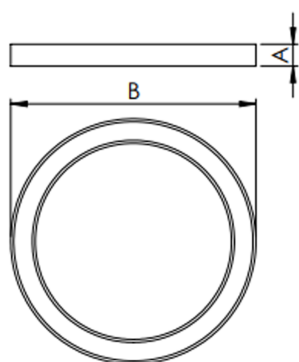

REF.: ALLIANCE-CI-EM-GE-DFACTRANSL-100-LUMINAMAX-05-40-80-D1500-(OPÇÕESPBE)

Luminária circular de embutir em forro de gesso, 100W 4000K IRC>80. Corpo em alumínio. Acabamento Branca, Preta ou Especial. Controle óptico principal através de difusor em acrílico translúcido. Luminária grau de proteção IP-20. Driver corrente constante Liga/Desliga, Triac, 1-10V ou Dali (consultar condições). Tensão de trabalho 220V ou Bivolt.

Aplicação	Ambiente interno
Instalação	Embutir Gesso
Altura	90
Largura	Ø1500
IP	20
Corpo	Alumínio
Cor	Branca, Preta ou Especial
Ótica principal	Difusor
Potência	100W
Fluxo Luminária	10849lm
Intensidade	3511cd
Eficácia	108lm/W
Facho	Difuso
CCT	4000K
IRC	>80
Tensão	220V ou Bivolt
Dimerização	Liga/Desliga, Dali, 0-10 ou Triac
Garantia	5 anos
UGR	Espaçamento 1m (4H/8H) - <21/<20
Tipo de LED	Luminamax
Eficácia do LED	-
Fluxo Luminoso do LED	-
Potência do LED	-

A = 90mm | B = Ø1500mm

**IMPORTANTE: ENSAIOS REALIZADOS A 25°C**