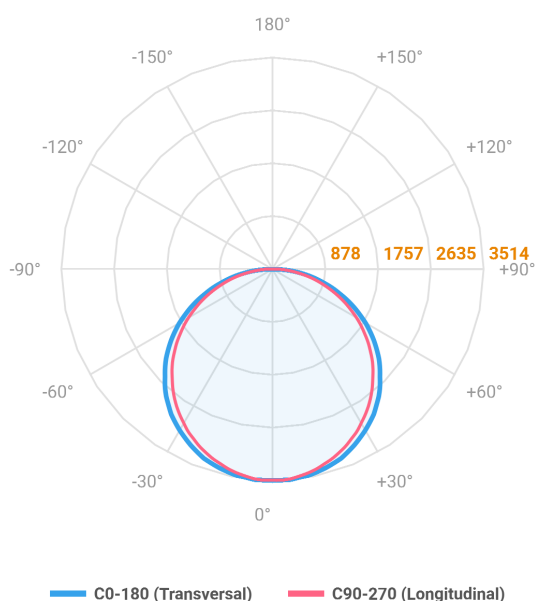

ALLIANCE CIRCULAR EMBUTIR D1200 GESSO AC TRANSLUCIDO 100W LUMINAMAX-05 5000K IRC80 (OPÇÕESPBE)

datasheet gerado em
06-05-26

REF.: ALLIANCE-CI-EM-GE-DFACTRANSL-100-LUMINAMAX-05-50-80-D1200-(OPÇÕESPBE)

A = 90mm | B = Ø1200mm

IMPORTANTE: ENSAIOS REALIZADOS A 25°C

Luminária circular de embutir em forro de gesso, 100W 5000K IRC>80. Corpo em alumínio. Acabamento Branca, Preta ou Especial. Controle óptico principal através de difusor em acrílico translúcido. Luminária grau de proteção IP-20. Driver corrente constante Liga/Desliga, Triac, 1-10V ou Dali (consultar condições). Tensão de trabalho 220V ou Bivolt.

Aplicação	Ambiente interno
Instalação	Embutir Gesso
Altura	90
Largura	Ø1200
IP	20
Corpo	Alumínio
Cor	Branca, Preta ou Especial
Ótica principal	Difusor
Potência	100W
Fluxo Luminária	10740lm
Intensidade	3511cd
Eficácia	107lm/W
Facho	Difuso
CCT	5000K
IRC	>80
Tensão	220V ou Bivolt
Dimerização	Liga/Desliga, Dali, 0-10 ou Triac
Garantia	5 anos
UGR	Espaçamento 1m (4H/8H) - <22/<22
Tipo de LED	Luminamax
Eficácia do LED	-
Fluxo Luminoso do LED	-
Potência do LED	-