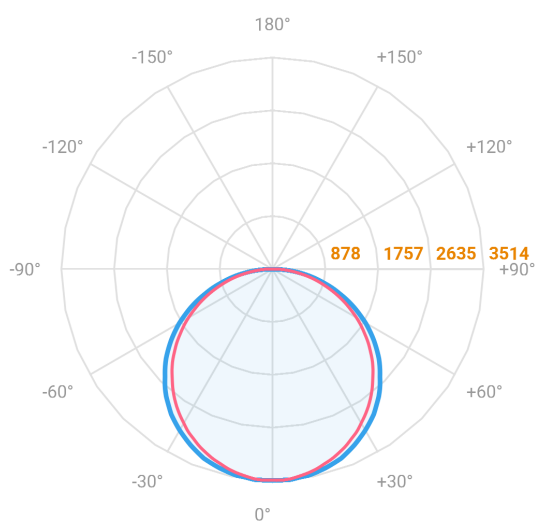

ALLIANCE CIRCULAR EMBUTIR D1200 GESSO AC TRANSLUCIDO 100W LUMINAMAX-05 5000K IRC80 (OPÇÕESPBE)

datasheet gerado em
20-06-26

REF.: ALLIANCE-CI-EM-GE-DFACTRANSL-100-LUMINAMAX-05-50-80-D1200-(OPÇÕESPBE)

A = 90mm | B = Ø1200mm

— C0-180 (Transversal) — C90-270 (Longitudinal)

Aplicação	Ambiente interno
Instalação	Embutir Gesso
Altura	90
Largura	Ø1200
IP	20
Corpo	Alumínio
Cor	Branca, Preta ou Especial
Ótica principal	Difusor
Potência	100W
Fluxo Luminária	10740lm
Intensidade	3511cd
Eficácia	107lm/W
Facho	Difuso
CCT	5000K
IRC	>80
Tensão	220V ou Bivolt
Dimerização	Liga/Desliga, Dali, 0-10 ou Triac
Garantia	5 anos
UGR	Espaçamento 1m (4H/8H) - <22/<22
Tipo de LED	Luminamax
Eficácia do LED	-
Fluxo Luminoso do LED	-
Potência do LED	-