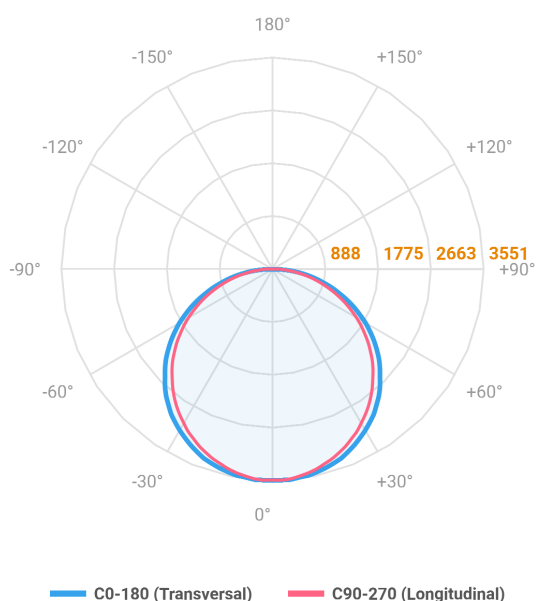

REF.: ALLIANCE-CI-EM-GE-DFACTRANSL-100-LUMINAMAX-05-50-80-D1500-(OPÇÕESPBE)

Luminária circular de embutir em forro de gesso, 100W 5000K IRC>80. Corpo em alumínio. Acabamento Branca, Preta ou Especial. Controle óptico principal através de difusor em acrílico translúcido. Luminária grau de proteção IP-20. Driver corrente constante Liga/Desliga, Triac, 1-10V ou Dali (consultar condições). Tensão de trabalho 220V ou Bivolt.

Aplicação	Ambiente interno
Instalação	Embutir Gesso
Altura	90
Largura	Ø1500
IP	20
Corpo	Alumínio
Cor	Branca, Preta ou Especial
Ótica principal	Difusor
Potência	100W
Fluxo Luminária	10854lm
Intensidade	3513cd
Eficácia	109lm/W
Facho	Difuso
CCT	5000K
IRC	>80
Tensão	220V ou Bivolt
Dimerização	Liga/Desliga, Dali, 0-10 ou Triac
Garantia	5 anos
UGR	Espaçamento 1m (4H/8H) - <21/<20
Tipo de LED	Luminamax
Eficácia do LED	-
Fluxo Luminoso do LED	-
Potência do LED	-

A = 90mm | B = Ø1500mm

**IMPORTANTE: ENSAIOS REALIZADOS A 25°C**