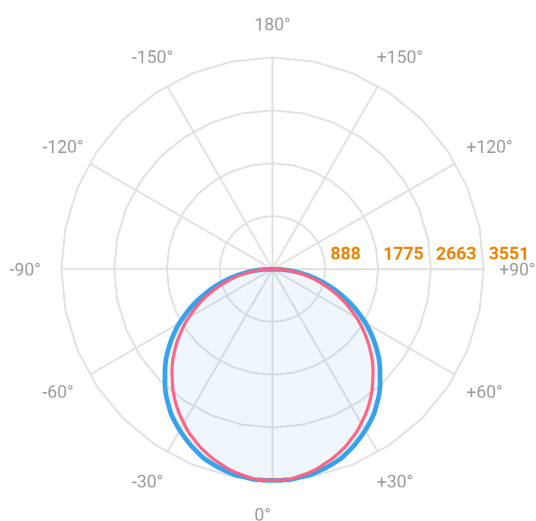

# ALLIANCE CIRCULAR EMBUTIR D1500 GESSO AC TRANSLUCIDO 100W LUMINAMAX-05 5000K IRC80 (OPÇÕESPBE)

datasheet gerado em  
20-06-26

REF.: ALLIANCE-CI-EM-GE-DFACTRANSL-100-LUMINAMAX-05-50-80-D1500-(OPÇÕESPBE)

A = 90mm | B = Ø1500mm

— C0-180 (Transversal) — C90-270 (Longitudinal)

IMPORTANTE: ENSAIOS REALIZADOS A 25°C

Aplicação	Ambiente interno
Instalação	Embutir Gesso
Altura	90
Largura	Ø1500
IP	20
Corpo	Alumínio
Cor	Branca, Preta ou Especial
Ótica principal	Difusor
Potência	100W
Fluxo Luminária	10854lm
Intensidade	3513cd
Eficácia	109lm/W
Facho	Difuso
CCT	5000K
IRC	>80
Tensão	220V ou Bivolt
Dimerização	Liga/Desliga, Dali, 0-10 ou Triac
Garantia	5 anos
UGR	Espaçamento 1m (4H/8H) - <21/<20
Tipo de LED	Luminamax
Eficácia do LED	-
Fluxo Luminoso do LED	-
Potência do LED	-