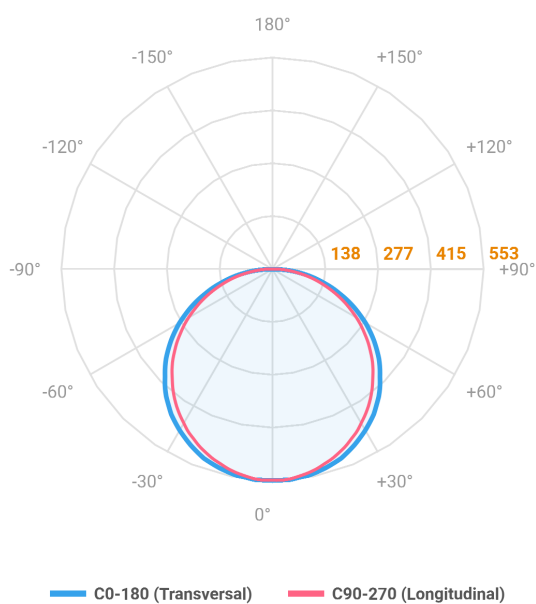

REF.: ALLIANCE-CI-EM-GE-DFACTRANSL-20-2780-D400-(OPÇÕESPBE)

A = 90mm | B = Ø385mm

IMPORTANTE: ENSAIOS REALIZADOS A 25°C

Aplicação	Ambiente interno
Instalação	Embutir Gesso
Altura	90
Largura	Ø385
IP	20
Corpo	Alumínio
Cor	Branca, Preta ou Especial
Ótica principal	Difusor
Potência	20W
Fluxo Luminária	1625lm
Intensidade	553cd
Eficácia	81lm/W
Facho	Difuso
CCT	2700K
IRC	>80
Tensão	220V ou Bivolt
Dimerização	Liga/Desliga, Dali, 0-10 ou Triac
Garantia	5 anos
UGR	Espaçamento 1m (4H/8H) - <24/<24
Tipo de LED	Standard
Eficácia do LED	-
Fluxo Luminoso do LED	-
Potência do LED	-