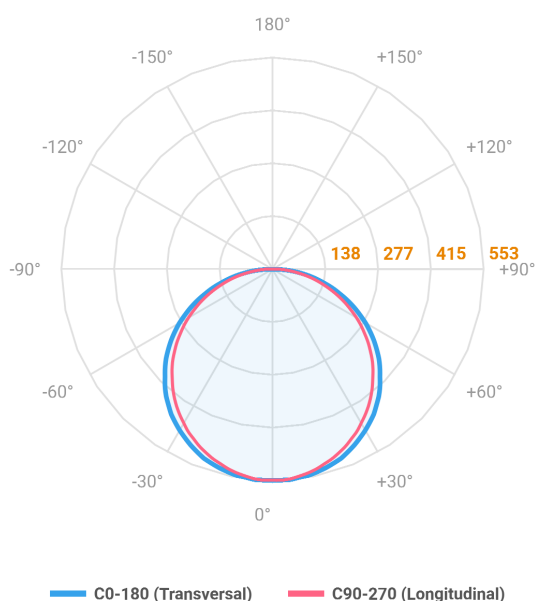

REF.: ALLIANCE-CI-EM-GE-DFACTRANSL-20-2780-D400-(OPÇÕESPBE)

Luminária circular de embutir em forro de gesso, 20W 2700K IRC>80. Corpo em alumínio. Acabamento Branca, Preta ou Especial. Controle óptico principal através de difusor em acrílico translúcido. Luminária grau de proteção IP-20. Driver corrente constante Liga/Desliga, Triac, 1-10V ou Dali (consultar condições). Tensão de trabalho 220V ou Bivolt.

Aplicação	Ambiente interno
Instalação	Embutir Gesso
Altura	90
Largura	Ø385
IP	20
Corpo	Alumínio
Cor	Branca, Preta ou Especial
Ótica principal	Difusor
Potência	20W
Fluxo Luminária	1625lm
Intensidade	553cd
Eficácia	81lm/W
Facho	Difuso
CCT	2700K
IRC	>80
Tensão	220V ou Bivolt
Dimerização	Liga/Desliga, Dali, 0-10 ou Triac
Garantia	5 anos
UGR	Espaçamento 1m (4H/8H) - <24/<24
Tipo de LED	Standard
Eficácia do LED	-
Fluxo Luminoso do LED	-
Potência do LED	-

A = 90mm | B = Ø385mm

**IMPORTANTE: ENSAIOS REALIZADOS A 25°C**