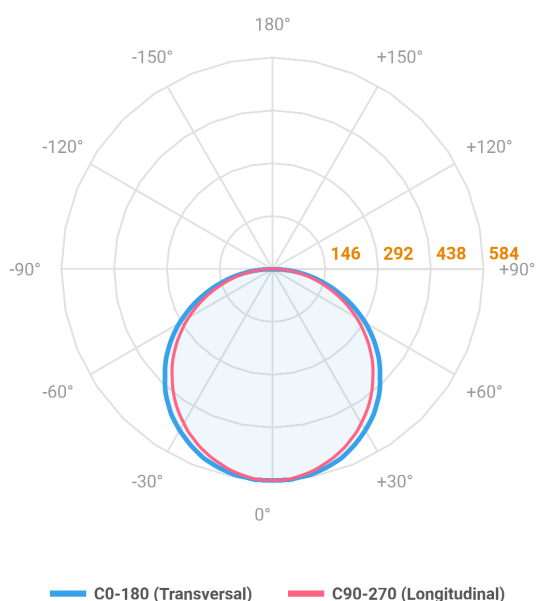

REF.: ALLIANCE-CI-EM-GE-DFACTRANSL-20-3080-D400-(OPÇÕESPBE)

Luminária circular de embutir em forro de gesso, 20W 3000K IRC>80. Corpo em alumínio. Acabamento Branca, Preta ou Especial. Controle óptico principal através de difusor em acrílico translúcido. Luminária grau de proteção IP-20. Driver corrente constante Liga/Desliga, Triac, 1-10V ou Dali (consultar condições). Tensão de trabalho 220V ou Bivolt.

Aplicação	Ambiente interno
Instalação	Embutir Gesso
Altura	90
Largura	Ø385
IP	20
Corpo	Alumínio
Cor	Branca, Preta ou Especial
Ótica principal	Difusor
Potência	20W
Fluxo Luminária	1716lm
Intensidade	583cd
Eficácia	86lm/W
Facho	Difuso
CCT	3000K
IRC	>80
Tensão	220V ou Bivolt
Dimerização	Liga/Desliga, Dali, 0-10 ou Triac
Garantia	5 anos
UGR	Espaçamento 1m (4H/8H) - <24/<24
Tipo de LED	Standard
Eficácia do LED	-
Fluxo Luminoso do LED	-
Potência do LED	-

A = 90mm | B = Ø385mm

IMPORTANTE: ENSAIOS REALIZADOS A 25°C