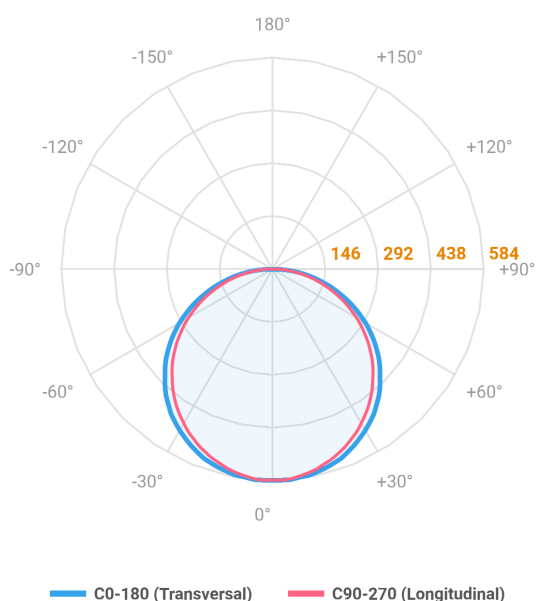

REF.: ALLIANCE-CI-EM-GE-DFACTRANSL-20-3080-D400-(OPÇÕESPBE)

A = 90mm | B = Ø385mm

IMPORTANTE: ENSAIOS REALIZADOS A 25°C

Aplicação	Ambiente interno
Instalação	Embutir Gesso
Altura	90
Largura	Ø385
IP	20
Corpo	Alumínio
Cor	Branca, Preta ou Especial
Ótica principal	Difusor
Potência	20W
Fluxo Luminária	1716lm
Intensidade	583cd
Eficácia	86lm/W
Facho	Difuso
CCT	3000K
IRC	>80
Tensão	220V ou Bivolt
Dimerização	Liga/Desliga, Dali, 0-10 ou Triac
Garantia	5 anos
UGR	Espaçamento 1m (4H/8H) - <24/<24
Tipo de LED	Standard
Eficácia do LED	-
Fluxo Luminoso do LED	-
Potência do LED	-