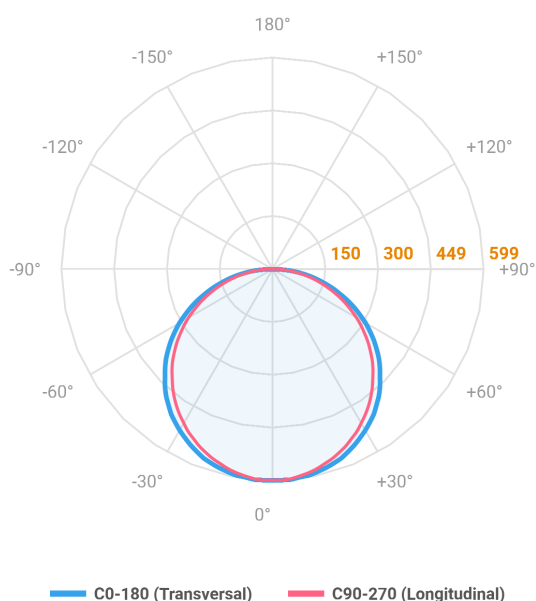

REF.: ALLIANCE-CI-EM-GE-DFACTRANSL-20-4080-D400-(OPÇÕESPBE)

A = 90mm | B = Ø385mm

IMPORTANTE: ENSAIOS REALIZADOS A 25°C

Aplicação	Ambiente interno
Instalação	Embutir Gesso
Altura	90
Largura	Ø385
IP	20
Corpo	Alumínio
Cor	Branca, Preta ou Especial
Ótica principal	Difusor
Potência	20W
Fluxo Luminária	1761lm
Intensidade	599cd
Eficácia	88lm/W
Facho	Difuso
CCT	4000K
IRC	>80
Tensão	220V ou Bivolt
Dimerização	Liga/Desliga, Dali, 0-10 ou Triac
Garantia	5 anos
UGR	Espaçamento 1m (4H/8H) - <25/<24
Tipo de LED	Standard
Eficácia do LED	-
Fluxo Luminoso do LED	-
Potência do LED	-