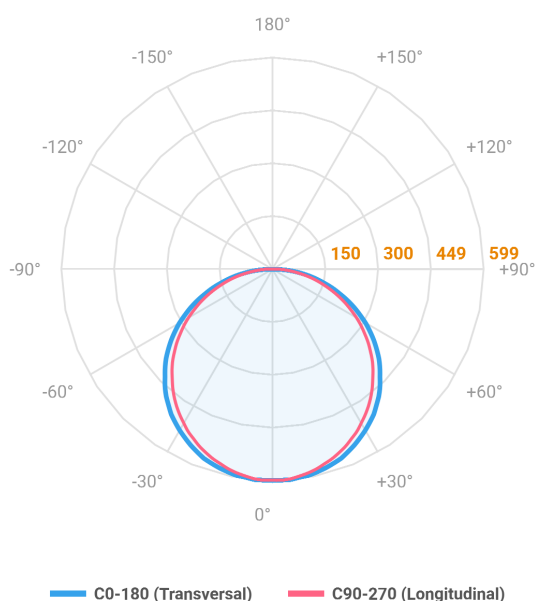

REF.: ALLIANCE-CI-EM-GE-DFACTRANSL-20-4080-D400-(OPÇÕESPBE)

Luminária circular de embutir em forro de gesso, 20W 4000K IRC>80. Corpo em alumínio. Acabamento Branca, Preta ou Especial. Controle óptico principal através de difusor em acrílico translúcido. Luminária grau de proteção IP-20. Driver corrente constante Liga/Desliga, Triac, 1-10V ou Dali (consultar condições). Tensão de trabalho 220V ou Bivolt.

Aplicação	Ambiente interno
Instalação	Embutir Gesso
Altura	90
Largura	Ø385
IP	20
Corpo	Alumínio
Cor	Branca, Preta ou Especial
Ótica principal	Difusor
Potência	20W
Fluxo Luminária	1761lm
Intensidade	599cd
Eficácia	88lm/W
Facho	Difuso
CCT	4000K
IRC	>80
Tensão	220V ou Bivolt
Dimerização	Liga/Desliga, Dali, 0-10 ou Triac
Garantia	5 anos
UGR	Espaçamento 1m (4H/8H) - <25/<24
Tipo de LED	Standard
Eficácia do LED	-
Fluxo Luminoso do LED	-
Potência do LED	-

A = 90mm | B = Ø385mm

IMPORTANTE: ENSAIOS REALIZADOS A 25°C