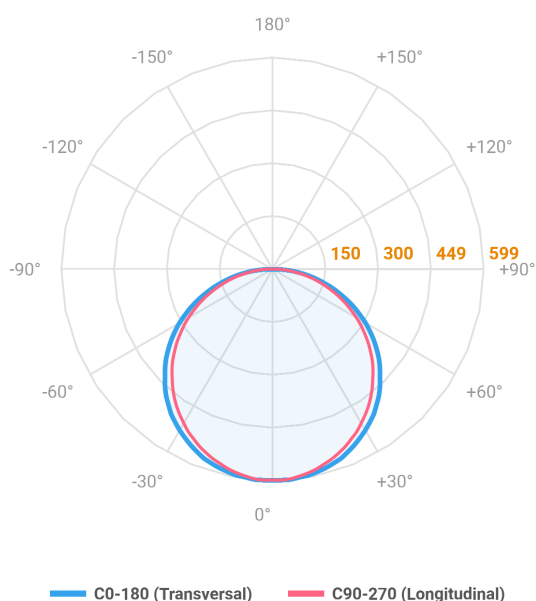

REF.: ALLIANCE-CI-EM-GE-DFACTRANSL-20-5080-D400-(OPÇÕESPBE)

Luminária circular de embutir em forro de gesso, 20W 5000K IRC>80. Corpo em alumínio. Acabamento Branca, Preta ou Especial. Controle óptico principal através de difusor em acrílico translúcido. Luminária grau de proteção IP-20. Driver corrente constante Liga/Desliga, Triac, 1-10V ou Dali (consultar condições). Tensão de trabalho 220V ou Bivolt.

Aplicação	Ambiente interno
Instalação	Embutir Gesso
Altura	90
Largura	Ø385
IP	20
Corpo	Alumínio
Cor	Branca, Preta ou Especial
Ótica principal	Difusor
Potência	20W
Fluxo Luminária	1761lm
Intensidade	599cd
Eficácia	88lm/W
Facho	Difuso
CCT	5000K
IRC	>80
Tensão	220V ou Bivolt
Dimerização	Liga/Desliga, Dali, 0-10 ou Triac
Garantia	5 anos
UGR	Espaçamento 1m (4H/8H) - <25/<24
Tipo de LED	Standard
Eficácia do LED	-
Fluxo Luminoso do LED	-
Potência do LED	-

A = 90mm | B = Ø385mm

IMPORTANTE: ENSAIOS REALIZADOS A 25°C