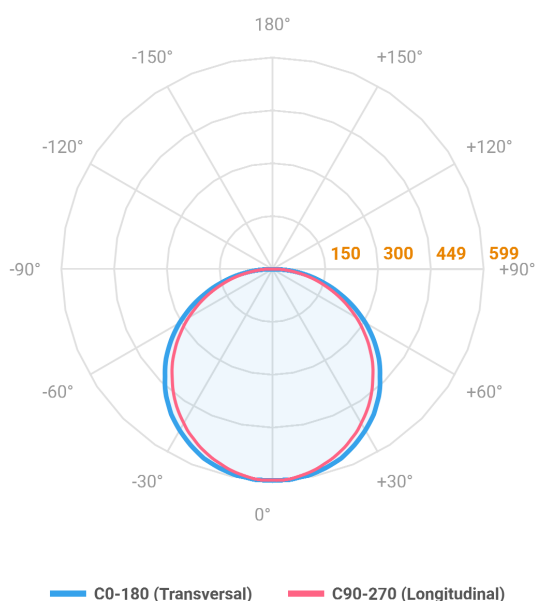

REF.: ALLIANCE-CI-EM-GE-DFACTRANSL-20-5080-D400-(OPÇÕESPBE)

A = 90mm | B = Ø385mm

IMPORTANTE: ENSAIOS REALIZADOS A 25°C

Aplicação	Ambiente interno
Instalação	Embutir Gesso
Altura	90
Largura	Ø385
IP	20
Corpo	Alumínio
Cor	Branca, Preta ou Especial
Ótica principal	Difusor
Potência	20W
Fluxo Luminária	1761lm
Intensidade	599cd
Eficácia	88lm/W
Facho	Difuso
CCT	5000K
IRC	>80
Tensão	220V ou Bivolt
Dimerização	Liga/Desliga, Dali, 0-10 ou Triac
Garantia	5 anos
UGR	Espaçamento 1m (4H/8H) - <25/<24
Tipo de LED	Standard
Eficácia do LED	-
Fluxo Luminoso do LED	-
Potência do LED	-