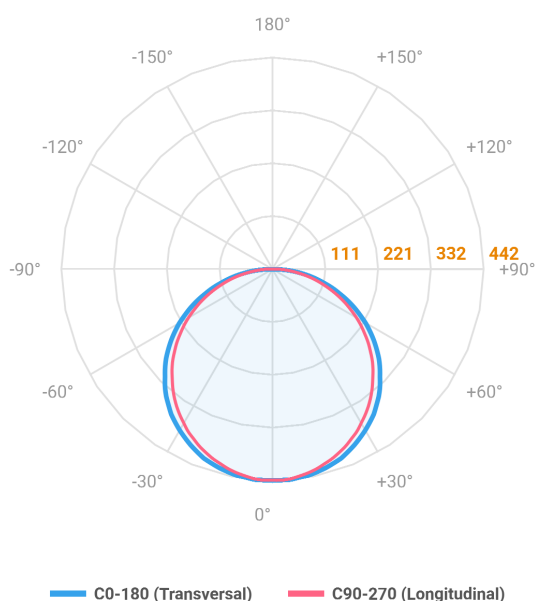

# ALLIANCE CIRCULAR EMBUTIR D400 GESSO AC TRANSLUCIDO 20W LUMINACHROMA-05 2700K IRC95 (OPÇÃO SPBE)

datasheet gerado em  
06-05-26

REF.: ALLIANCE-CI-EM-GE-DFACTRANSL-20-LUMINACHROMA-05-27-95-D400-(OPÇÃO SPBE)

Luminária circular de embutir em forro de gesso, 20W 2700K IRC>95. Corpo em alumínio. Acabamento Branca, Preta ou Especial. Controle óptico principal através de difusor em acrílico translúcido. Luminária grau de proteção IP-20. Driver corrente constante Liga/Desliga, Triac, 1-10V ou Dali (consultar condições). Tensão de trabalho 220V ou Bivolt.

Aplicação	Ambiente interno
Instalação	Embutir Gesso
Altura	90
Largura	Ø385
IP	20
Corpo	Alumínio
Cor	Branca, Preta ou Especial
Ótica principal	Difusor
Potência	20W
Fluxo Luminária	1352lm
Intensidade	442cd
Eficácia	68lm/W
Facho	Difuso
CCT	2700K
IRC	>95
Tensão	220V ou Bivolt
Dimerização	Liga/Desliga, Dali, 0-10 ou Triac
Garantia	5 anos
UGR	Espaçamento 1m (4H/8H) - <23/<23
Tipo de LED	Luminachroma
Eficácia do LED	-
Fluxo Luminoso do LED	-
Potência do LED	-

A = 90mm | B = Ø385mm

IMPORTANTE: ENSAIOS REALIZADOS A 25°C