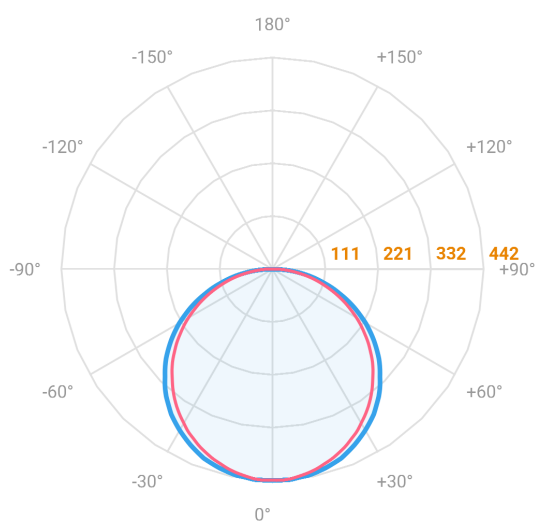

ALLIANCE CIRCULAR EMBUTIR D400 GESSO AC TRANSLUCIDO 20W LUMINACHROMA-05 2700K IRC95 (OPÇÕESPBE)

datasheet gerado em
20-06-26

REF.: ALLIANCE-CI-EM-GE-DFACTRANSL-20-LUMINACHROMA-05-27-95-D400-(OPÇÕESPBE)

A = 90mm | B = Ø385mm

— C0-180 (Transversal) — C90-270 (Longitudinal)

Aplicação	Ambiente interno
Instalação	Embutir Gesso
Altura	90
Largura	Ø385
IP	20
Corpo	Alumínio
Cor	Branca, Preta ou Especial
Ótica principal	Difusor
Potência	20W
Fluxo Luminária	1352lm
Intensidade	442cd
Eficácia	68lm/W
Facho	Difuso
CCT	2700K
IRC	>95
Tensão	220V ou Bivolt
Dimerização	Liga/Desliga, Dali, 0-10 ou Triac
Garantia	5 anos
UGR	Espaçamento 1m (4H/8H) - <23/<23
Tipo de LED	Luminachroma
Eficácia do LED	-
Fluxo Luminoso do LED	-
Potência do LED	-