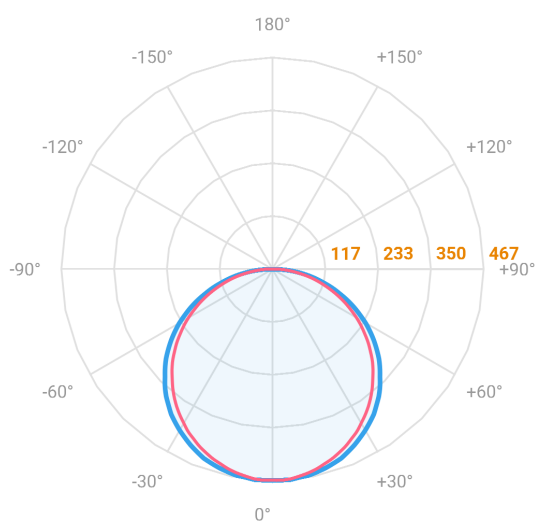

ALLIANCE CIRCULAR EMBUTIR D400 GESSO AC TRANSLUCIDO 20W LUMINACHROMA-05 3000K IRC95 (OPÇÕESPBE)

datasheet gerado em
20-06-26

REF.: ALLIANCE-CI-EM-GE-DFACTRANSL-20-LUMINACHROMA-05-30-95-D400-(OPÇÕESPBE)

A = 90mm | B = Ø385mm

— C0-180 (Transversal) — C90-270 (Longitudinal)

Aplicação	Ambiente interno
Instalação	Embutir Gesso
Altura	90
Largura	Ø385
IP	20
Corpo	Alumínio
Cor	Branca, Preta ou Especial
Ótica principal	Difusor
Potência	20W
Fluxo Luminária	1427lm
Intensidade	467cd
Eficácia	71lm/W
Facho	Difuso
CCT	3000K
IRC	>95
Tensão	220V ou Bivolt
Dimerização	Liga/Desliga, Dali, 0-10 ou Triac
Garantia	5 anos
UGR	Espaçamento 1m (4H/8H) - <24/<23
Tipo de LED	Luminachroma
Eficácia do LED	-
Fluxo Luminoso do LED	-
Potência do LED	-