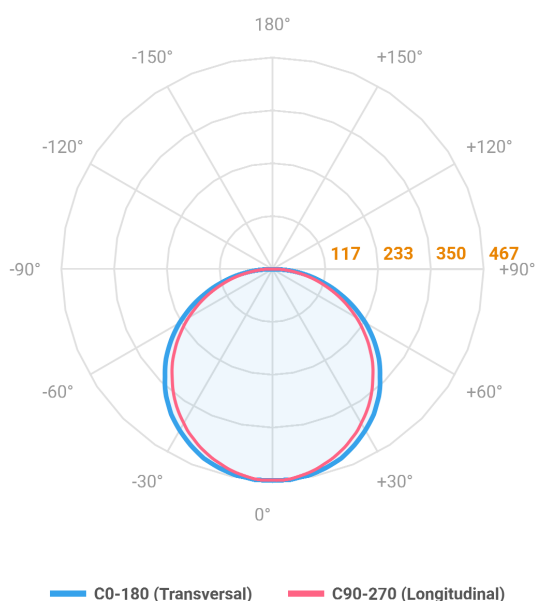

ALLIANCE CIRCULAR EMBUTIR D400 GESSO AC TRANSLUCIDO 20W LUMINACHROMA-05 3000K IRC95 (OPÇÃO SPBE)

datasheet gerado em
06-05-26

REF.: ALLIANCE-CI-EM-GE-DFACTRANSL-20-LUMINACHROMA-05-30-95-D400-(OPÇÃO SPBE)

Luminária circular de embutir em forro de gesso, 20W 3000K IRC>95. Corpo em alumínio. Acabamento Branca, Preta ou Especial. Controle óptico principal através de difusor em acrílico translúcido. Luminária grau de proteção IP-20. Driver corrente constante Liga/Desliga, Triac, 1-10V ou Dali (consultar condições). Tensão de trabalho 220V ou Bivolt.

Aplicação	Ambiente interno
Instalação	Embutir Gesso
Altura	90
Largura	Ø385
IP	20
Corpo	Alumínio
Cor	Branca, Preta ou Especial
Ótica principal	Difusor
Potência	20W
Fluxo Luminária	1427lm
Intensidade	467cd
Eficácia	71lm/W
Facho	Difuso
CCT	3000K
IRC	>95
Tensão	220V ou Bivolt
Dimerização	Liga/Desliga, Dali, 0-10 ou Triac
Garantia	5 anos
UGR	Espaçamento 1m (4H/8H) - <24/<23
Tipo de LED	Luminachroma
Eficácia do LED	-
Fluxo Luminoso do LED	-
Potência do LED	-

A = 90mm | B = Ø385mm

IMPORTANTE: ENSAIOS REALIZADOS A 25°C