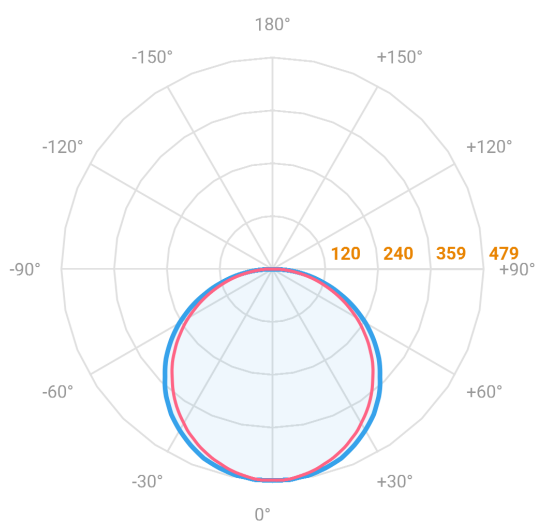

# ALLIANCE CIRCULAR EMBUTIR D400 GESSO AC TRANSLUCIDO 20W LUMINACHROMA-05 4000K IRC95 (OPÇÕESPBE)

datasheet gerado em  
21-06-26

REF.: ALLIANCE-CI-EM-GE-DFACTRANSL-20-LUMINACHROMA-05-40-95-D400-(OPÇÕESPBE)

A = 90mm | B = Ø385mm

— C0-180 (Transversal) — C90-270 (Longitudinal)

**IMPORTANTE: ENSAIOS REALIZADOS A 25°C**

Aplicação	Ambiente interno
Instalação	Embutir Gesso
Altura	90
Largura	Ø385
IP	20
Corpo	Alumínio
Cor	Branca, Preta ou Especial
Ótica principal	Difusor
Potência	20W
Fluxo Luminária	1465lm
Intensidade	479cd
Eficácia	73lm/W
Facho	Difuso
CCT	4000K
IRC	>95
Tensão	220V ou Bivolt
Dimerização	Liga/Desliga, Dali, 0-10 ou Triac
Garantia	5 anos
UGR	Espaçamento 1m (4H/8H) - <24/<23
Tipo de LED	Luminachroma
Eficácia do LED	-
Fluxo Luminoso do LED	-
Potência do LED	-