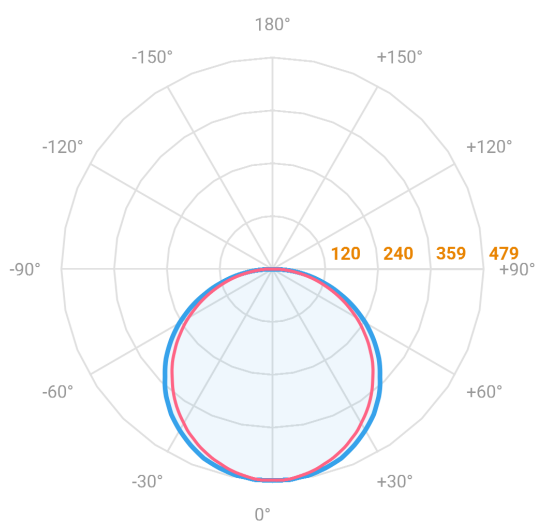

ALLIANCE CIRCULAR EMBUTIR D400 GESSO AC TRANSLUCIDO 20W LUMINACHROMA-05 4000K IRC95 (OPÇÕESPBE)

datasheet gerado em
21-06-26

REF.: ALLIANCE-CI-EM-GE-DFACTRANSL-20-LUMINACHROMA-05-40-95-D400-(OPÇÕESPBE)

A = 90mm | B = Ø385mm

— C0-180 (Transversal) — C90-270 (Longitudinal)

Aplicação	Ambiente interno
Instalação	Embutir Gesso
Altura	90
Largura	Ø385
IP	20
Corpo	Alumínio
Cor	Branca, Preta ou Especial
Ótica principal	Difusor
Potência	20W
Fluxo Luminária	1465lm
Intensidade	479cd
Eficácia	73lm/W
Facho	Difuso
CCT	4000K
IRC	>95
Tensão	220V ou Bivolt
Dimerização	Liga/Desliga, Dali, 0-10 ou Triac
Garantia	5 anos
UGR	Espaçamento 1m (4H/8H) - <24/<23
Tipo de LED	Luminachroma
Eficácia do LED	-
Fluxo Luminoso do LED	-
Potência do LED	-