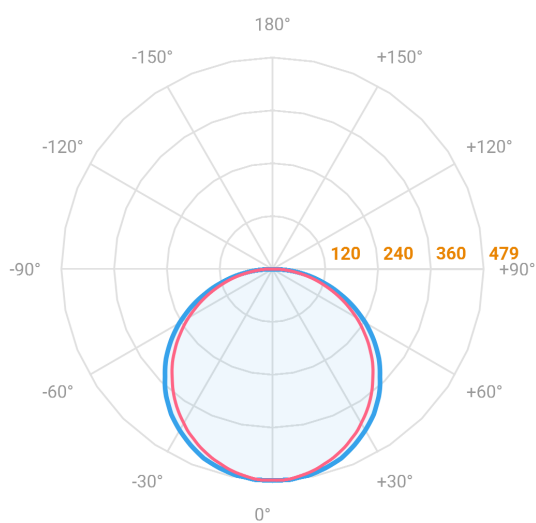

ALLIANCE CIRCULAR EMBUTIR D400 GESSO AC TRANSLUCIDO 20W LUMINACHROMA-05 5000K IRC95 (OPÇÕESPBE)

datasheet gerado em
20-06-26

REF.: ALLIANCE-CI-EM-GE-DFACTRANSL-20-LUMINACHROMA-05-50-95-D400-(OPÇÕESPBE)

A = 90mm | B = Ø385mm

— C0-180 (Transversal) — C90-270 (Longitudinal)

IMPORTANTE: ENSAIOS REALIZADOS A 25°C

| | |
|-----------------------|-----------------------------------|
| Aplicação | Ambiente interno |
| Instalação | Embutir Gesso |
| Altura | 90 |
| Largura | Ø385 |
| IP | 20 |
| Corpo | Alumínio |
| Cor | Branca, Preta ou Especial |
| Ótica principal | Difusor |
| Potência | 20W |
| Fluxo Luminária | 1465lm |
| Intensidade | 479cd |
| Eficácia | 73lm/W |
| Facho | Difuso |
| CCT | 5000K |
| IRC | >95 |
| Tensão | 220V ou Bivolt |
| Dimerização | Liga/Desliga, Dali, 0-10 ou Triac |
| Garantia | 5 anos |
| UGR | Espaçamento 1m (4H/8H) - <24/<23 |
| Tipo de LED | Luminachroma |
| Eficácia do LED | - |
| Fluxo Luminoso do LED | - |
| Potência do LED | - |