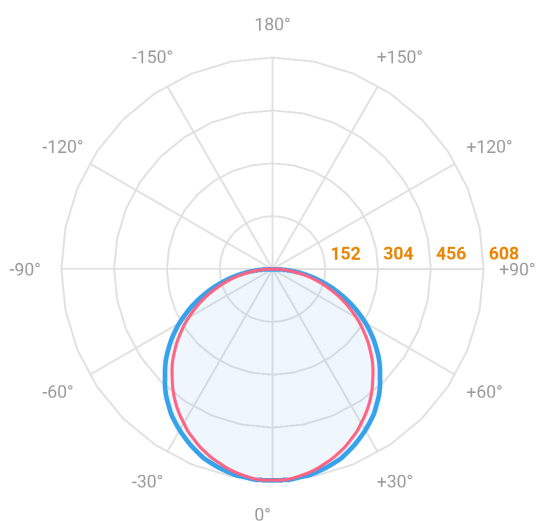

# ALLIANCE CIRCULAR EMBUTIR D400 GESSO AC TRANSLUCIDO 20W LUMINAMAX-05 2700K IRC80 (OPÇÕESPBE)

datasheet gerado em  
20-06-26

REF.: ALLIANCE-CI-EM-GE-DFACTRANSL-20-LUMINAMAX-05-27-80-D400-(OPÇÕESPBE)

A = 90mm | B = Ø385mm

— C0-180 (Transversal) — C90-270 (Longitudinal)

IMPORTANTE: ENSAIOS REALIZADOS A 25°C

Aplicação	Ambiente interno
Instalação	Embutir Gesso
Altura	90
Largura	Ø385
IP	20
Corpo	Alumínio
Cor	Branca, Preta ou Especial
Ótica principal	Difusor
Potência	20W
Fluxo Luminária	1859lm
Intensidade	608cd
Eficácia	93lm/W
Facho	Difuso
CCT	2700K
IRC	>80
Tensão	220V ou Bivolt
Dimerização	Liga/Desliga, Dali, 0-10 ou Triac
Garantia	5 anos
UGR	Espaçamento 1m (4H/8H) - <25/<24
Tipo de LED	Luminamax
Eficácia do LED	-
Fluxo Luminoso do LED	-
Potência do LED	-