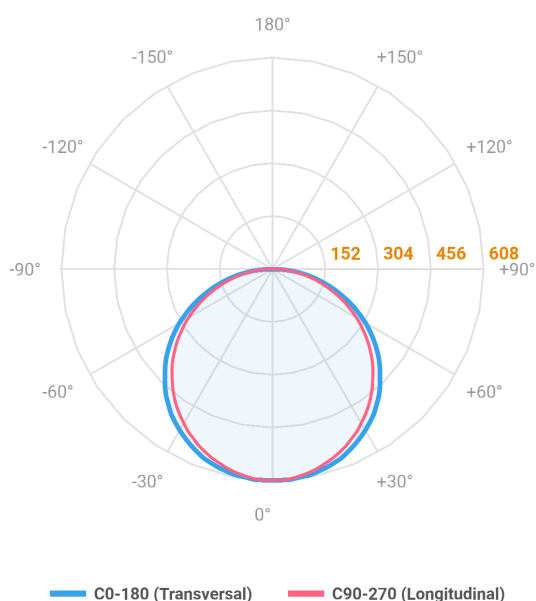

ALLIANCE CIRCULAR EMBUTIR D400 GESSO AC TRANSLUCIDO 20W LUMINAMAX-05 2700K IRC80 (OPÇÕESPBE)

datasheet gerado em
06-05-26

REF.: ALLIANCE-CI-EM-GE-DFACTRANSL-20-LUMINAMAX-05-27-80-D400-(OPÇÕESPBE)

A = 90mm | B = Ø385mm

IMPORTANTE: ENSAIOS REALIZADOS A 25°C

Luminária circular de embutir em forro de gesso, 20W 2700K IRC>80. Corpo em alumínio. Acabamento Branca, Preta ou Especial. Controle óptico principal através de difusor em acrílico translúcido. Luminária grau de proteção IP-20. Driver corrente constante Liga/Desliga, Triac, 1-10V ou Dali (consultar condições). Tensão de trabalho 220V ou Bivolt.

Aplicação	Ambiente interno
Instalação	Embutir Gesso
Altura	90
Largura	Ø385
IP	20
Corpo	Alumínio
Cor	Branca, Preta ou Especial
Ótica principal	Difusor
Potência	20W
Fluxo Luminária	1859lm
Intensidade	608cd
Eficácia	93lm/W
Facho	Difuso
CCT	2700K
IRC	>80
Tensão	220V ou Bivolt
Dimerização	Liga/Desliga, Dali, 0-10 ou Triac
Garantia	5 anos
UGR	Espaçamento 1m (4H/8H) - <25/<24
Tipo de LED	Luminamax
Eficácia do LED	-
Fluxo Luminoso do LED	-
Potência do LED	-