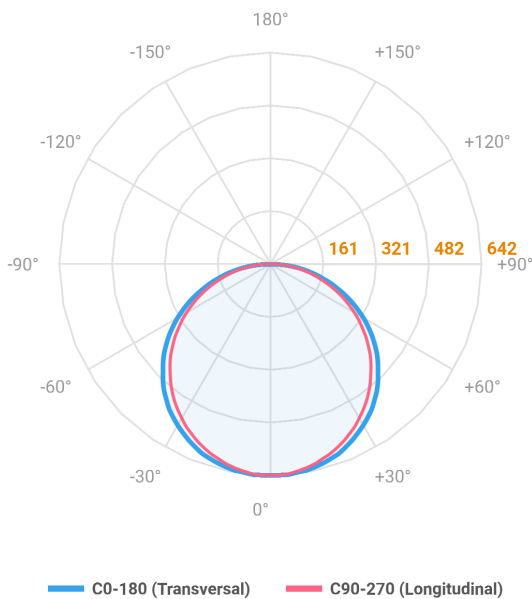

# ALLIANCE CIRCULAR EMBUTIR D400 GESSO AC TRANSLUCIDO 20W LUMINAMAX-05 3000K IRC80 (OPÇÕESPBE)

datasheet gerado em  
20-06-26

REF.: ALLIANCE-CI-EM-GE-DFACTRANSL-20-LUMINAMAX-05-30-80-D400-(OPÇÕESPBE)

A = 90mm | B = Ø385mm

IMPORTANTE: ENSAIOS REALIZADOS A 25°C

Aplicação	Ambiente interno
Instalação	Embutir Gesso
Altura	90
Largura	Ø385
IP	20
Corpo	Alumínio
Cor	Branca, Preta ou Especial
Ótica principal	Difusor
Potência	20W
Fluxo Luminária	1963lm
Intensidade	642cd
Eficácia	98lm/W
Facho	Difuso
CCT	3000K
IRC	>80
Tensão	220V ou Bivolt
Dimerização	Liga/Desliga, Dali, 0-10 ou Triac
Garantia	5 anos
UGR	Espaçamento 1m (4H/8H) - <25/<24
Tipo de LED	Luminamax
Eficácia do LED	-
Fluxo Luminoso do LED	-
Potência do LED	-