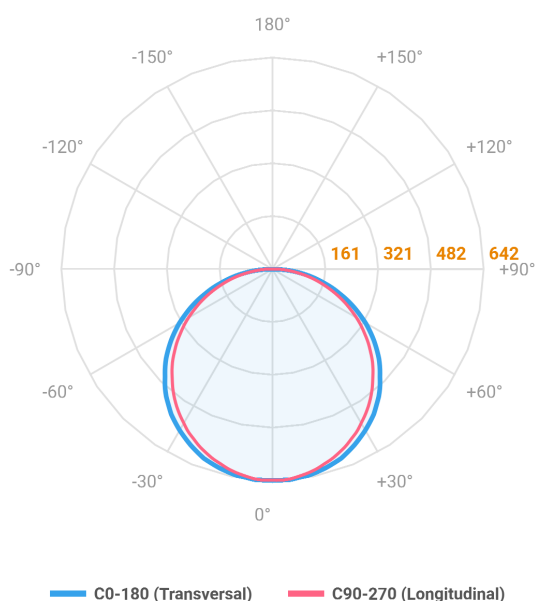

ALLIANCE CIRCULAR EMBUTIR D400 GESSO AC TRANSLUCIDO 20W LUMINAMAX-05 3000K IRC80 (OPÇÕESPBE)

datasheet gerado em
06-05-26

REF.: ALLIANCE-CI-EM-GE-DFACTRANSL-20-LUMINAMAX-05-30-80-D400-(OPÇÕESPBE)

A = 90mm | B = Ø385mm

Luminária circular de embutir em forro de gesso, 20W 3000K IRC>80. Corpo em alumínio. Acabamento Branca, Preta ou Especial. Controle óptico principal através de difusor em acrílico translúcido. Luminária grau de proteção IP-20. Driver corrente constante Liga/Desliga, Triac, 1-10V ou Dali (consultar condições). Tensão de trabalho 220V ou Bivolt.

Aplicação	Ambiente interno
Instalação	Embutir Gesso
Altura	90
Largura	Ø385
IP	20
Corpo	Alumínio
Cor	Branca, Preta ou Especial
Ótica principal	Difusor
Potência	20W
Fluxo Luminária	1963lm
Intensidade	642cd
Eficácia	98lm/W
Facho	Difuso
CCT	3000K
IRC	>80
Tensão	220V ou Bivolt
Dimerização	Liga/Desliga, Dali, 0-10 ou Triac
Garantia	5 anos
UGR	Espaçamento 1m (4H/8H) - <25/<24
Tipo de LED	Luminamax
Eficácia do LED	-
Fluxo Luminoso do LED	-
Potência do LED	-