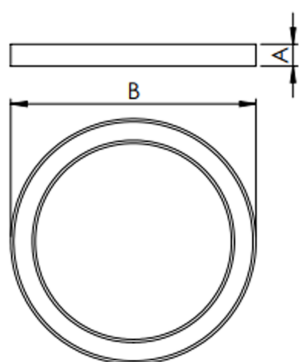

ALLIANCE CIRCULAR EMBUTIR D400 GESSO AC TRANSLUCIDO 20W LUMINAMAX-05 3000K IRC80 (OPÇÕESPBE)

datasheet gerado em
21-06-26

REF.: ALLIANCE-CI-EM-GE-DFACTRANSL-20-LUMINAMAX-05-30-80-D400-(OPÇÕESPBE)

A = 90mm | B = Ø385mm

— C0-180 (Transversal) — C90-270 (Longitudinal)

Aplicação	Ambiente interno
Instalação	Embutir Gesso
Altura	90
Largura	Ø385
IP	20
Corpo	Alumínio
Cor	Branca, Preta ou Especial
Ótica principal	Difusor
Potência	20W
Fluxo Luminária	1963lm
Intensidade	642cd
Eficácia	98lm/W
Facho	Difuso
CCT	3000K
IRC	>80
Tensão	220V ou Bivolt
Dimerização	Liga/Desliga, Dali, 0-10 ou Triac
Garantia	5 anos
UGR	Espaçamento 1m (4H/8H) - <25/<24
Tipo de LED	Luminamax
Eficácia do LED	-
Fluxo Luminoso do LED	-
Potência do LED	-