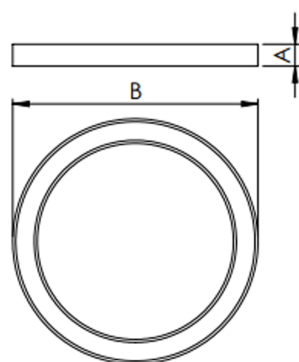

ALLIANCE CIRCULAR EMBUTIR D400 GESSO AC TRANSLUCIDO 20W LUMINAMAX-05 3000K IRC80 (OPÇÕESPBE)

datasheet gerado em
06-05-26

REF.: ALLIANCE-CI-EM-GE-DFACTRANSL-20-LUMINAMAX-05-30-80-D400-(OPÇÕESPBE)

A = 90mm | B = Ø385mm

Luminária circular de embutir em forro de gesso, 20W 3000K IRC>80. Corpo em alumínio. Acabamento Branca, Preta ou Especial. Controle óptico principal através de difusor em acrílico translúcido. Luminária grau de proteção IP-20. Driver corrente constante Liga/Desliga, Triac, 1-10V ou Dali (consultar condições). Tensão de trabalho 220V ou Bivolt.

Aplicação	Ambiente interno
Instalação	Embutir Gesso
Altura	90
Largura	Ø385
IP	20
Corpo	Alumínio
Cor	Branca, Preta ou Especial
Ótica principal	Difusor
Potência	20W
Fluxo Luminária	1963lm
Intensidade	642cd
Eficácia	98lm/W
Facho	Difuso
CCT	3000K
IRC	>80
Tensão	220V ou Bivolt
Dimerização	Liga/Desliga, Dali, 0-10 ou Triac
Garantia	5 anos
UGR	Espaçamento 1m (4H/8H) - <25/<24
Tipo de LED	Luminamax
Eficácia do LED	-
Fluxo Luminoso do LED	-
Potência do LED	-