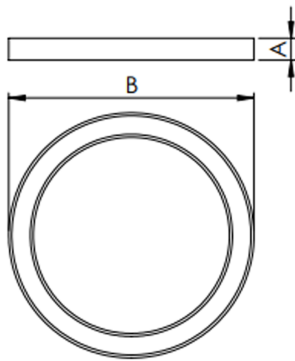

# ALLIANCE CIRCULAR EMBUTIR D400 GESSO AC TRANSLUCIDO 20W LUMINAMAX-05 3000K IRC80 (OPÇÕESPBE)

datasheet gerado em  
20-06-26

REF.: ALLIANCE-CI-EM-GE-DFACTRANSL-20-LUMINAMAX-05-30-80-D400-(OPÇÕESPBE)

A = 90mm | B = Ø385mm

IMPORTANTE: ENSAIOS REALIZADOS A 25°C

Aplicação	Ambiente interno
Instalação	Embutir Gesso
Altura	90
Largura	Ø385
IP	20
Corpo	Alumínio
Cor	Branca, Preta ou Especial
Ótica principal	Difusor
Potência	20W
Fluxo Luminária	1963lm
Intensidade	642cd
Eficácia	98lm/W
Facho	Difuso
CCT	3000K
IRC	>80
Tensão	220V ou Bivolt
Dimerização	Liga/Desliga, Dali, 0-10 ou Triac
Garantia	5 anos
UGR	Espaçamento 1m (4H/8H) - <25/<24
Tipo de LED	Luminamax
Eficácia do LED	-
Fluxo Luminoso do LED	-
Potência do LED	-