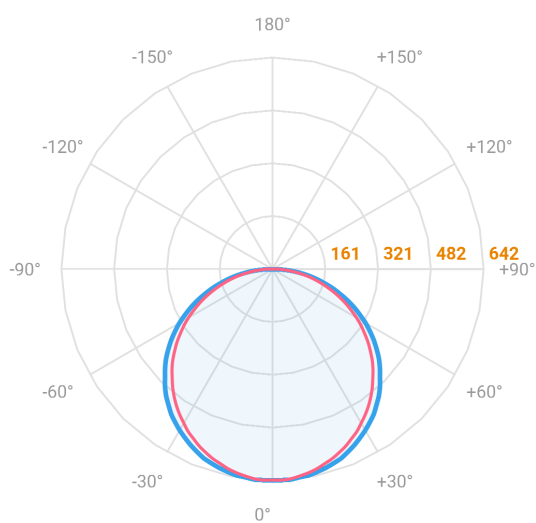

ALLIANCE CIRCULAR EMBUTIR D400 GESSO AC TRANSLUCIDO 20W LUMINAMAX-05 3000K IRC80 (OPÇÕESPBE)

datasheet gerado em
21-06-26

REF.: ALLIANCE-CI-EM-GE-DFACTRANSL-20-LUMINAMAX-05-30-80-D400-(OPÇÕESPBE)

A = 90mm | B = Ø385mm

— C0-180 (Transversal) — C90-270 (Longitudinal)

Aplicação	Ambiente interno
Instalação	Embutir Gesso
Altura	90
Largura	Ø385
IP	20
Corpo	Alumínio
Cor	Branca, Preta ou Especial
Ótica principal	Difusor
Potência	20W
Fluxo Luminária	1963lm
Intensidade	642cd
Eficácia	98lm/W
Facho	Difuso
CCT	3000K
IRC	>80
Tensão	220V ou Bivolt
Dimerização	Liga/Desliga, Dali, 0-10 ou Triac
Garantia	5 anos
UGR	Espaçamento 1m (4H/8H) - <25/<24
Tipo de LED	Luminamax
Eficácia do LED	-
Fluxo Luminoso do LED	-
Potência do LED	-