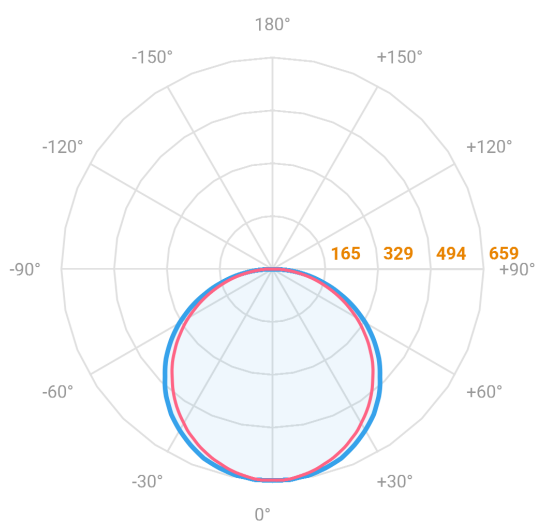

ALLIANCE CIRCULAR EMBUTIR D400 GESSO AC TRANSLUCIDO 20W LUMINAMAX-05 4000K IRC80 (OPÇÕESPBE)

datasheet gerado em
20-06-26

REF.: ALLIANCE-CI-EM-GE-DFACTRANSL-20-LUMINAMAX-05-40-80-D400-(OPÇÕESPBE)

A = 90mm | B = Ø385mm

— C0-180 (Transversal) — C90-270 (Longitudinal)

IMPORTANTE: ENSAIOS REALIZADOS A 25°C

Aplicação	Ambiente interno
Instalação	Embutir Gesso
Altura	90
Largura	Ø385
IP	20
Corpo	Alumínio
Cor	Branca, Preta ou Especial
Ótica principal	Difusor
Potência	20W
Fluxo Luminária	2014lm
Intensidade	658cd
Eficácia	101lm/W
Facho	Difuso
CCT	4000K
IRC	>80
Tensão	220V ou Bivolt
Dimerização	Liga/Desliga, Dali, 0-10 ou Triac
Garantia	5 anos
UGR	Espaçamento 1m (4H/8H) - <25/<24
Tipo de LED	Luminamax
Eficácia do LED	-
Fluxo Luminoso do LED	-
Potência do LED	-