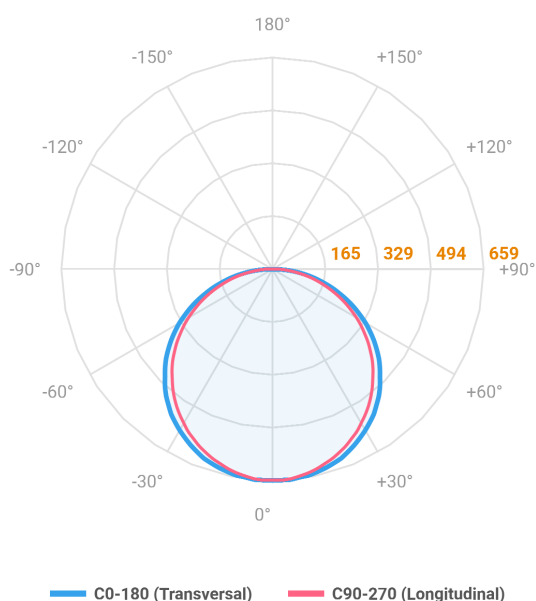

# ALLIANCE CIRCULAR EMBUTIR D400 GESSO AC TRANSLUCIDO 20W LUMINAMAX-05 4000K IRC80 (OPÇÕESPBE)

datasheet gerado em  
06-05-26

REF.: ALLIANCE-CI-EM-GE-DFACTRANSL-20-LUMINAMAX-05-40-80-D400-(OPÇÕESPBE)

A = 90mm | B = Ø385mm

Luminária circular de embutir em forro de gesso, 20W 4000K IRC>80. Corpo em alumínio. Acabamento Branca, Preta ou Especial. Controle óptico principal através de difusor em acrílico translúcido. Luminária grau de proteção IP-20. Driver corrente constante Liga/Desliga, Triac, 1-10V ou Dali (consultar condições). Tensão de trabalho 220V ou Bivolt.

Aplicação	Ambiente interno
Instalação	Embutir Gesso
Altura	90
Largura	Ø385
IP	20
Corpo	Alumínio
Cor	Branca, Preta ou Especial
Ótica principal	Difusor
Potência	20W
Fluxo Luminária	2014lm
Intensidade	658cd
Eficácia	101lm/W
Facho	Difuso
CCT	4000K
IRC	>80
Tensão	220V ou Bivolt
Dimerização	Liga/Desliga, Dali, 0-10 ou Triac
Garantia	5 anos
UGR	Espaçamento 1m (4H/8H) - <25/<24
Tipo de LED	Luminamax
Eficácia do LED	-
Fluxo Luminoso do LED	-
Potência do LED	-