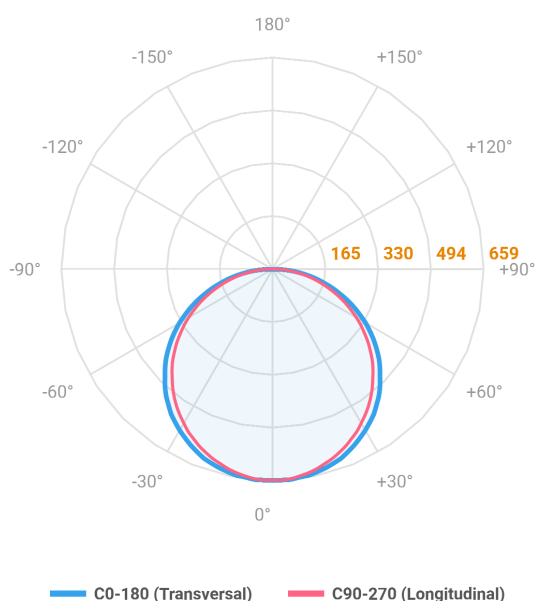

ALLIANCE CIRCULAR EMBUTIR D400 GESSO AC TRANSLUCIDO 20W LUMINAMAX-05 5000K IRC80 (OPÇÕESPBE)

datasheet gerado em
06-05-26

REF.: ALLIANCE-CI-EM-GE-DFACTRANSL-20-LUMINAMAX-05-50-80-D400-(OPÇÕESPBE)

A = 90mm | B = Ø385mm

Luminária circular de embutir em forro de gesso, 20W 5000K IRC>80. Corpo em alumínio. Acabamento Branca, Preta ou Especial. Controle óptico principal através de difusor em acrílico translúcido. Luminária grau de proteção IP-20. Driver corrente constante Liga/Desliga, Triac, 1-10V ou Dali (consultar condições). Tensão de trabalho 220V ou Bivolt.

Aplicação	Ambiente interno
Instalação	Embutir Gesso
Altura	90
Largura	Ø385
IP	20
Corpo	Alumínio
Cor	Branca, Preta ou Especial
Ótica principal	Difusor
Potência	20W
Fluxo Luminária	2015lm
Intensidade	659cd
Eficácia	101lm/W
Facho	Difuso
CCT	5000K
IRC	>80
Tensão	220V ou Bivolt
Dimerização	Liga/Desliga, Dali, 0-10 ou Triac
Garantia	5 anos
UGR	Espaçamento 1m (4H/8H) - <25/<24
Tipo de LED	Luminamax
Eficácia do LED	-
Fluxo Luminoso do LED	-
Potência do LED	-