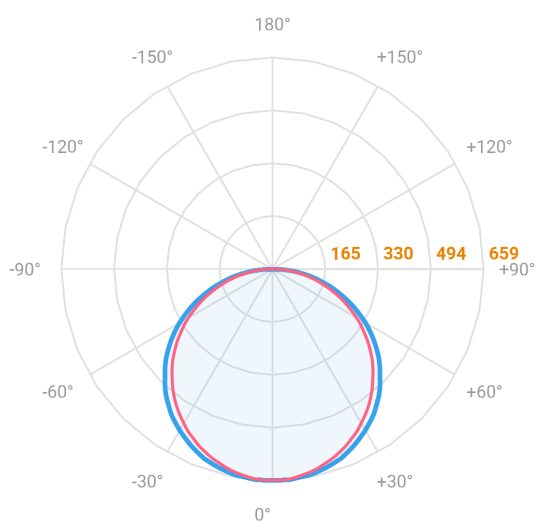

ALLIANCE CIRCULAR EMBUTIR D400 GESSO AC TRANSLUCIDO 20W LUMINAMAX-05 5000K IRC80 (OPÇÕESPBE)

datasheet gerado em
20-06-26

REF.: ALLIANCE-CI-EM-GE-DFACTRANSL-20-LUMINAMAX-05-50-80-D400-(OPÇÕESPBE)

A = 90mm | B = Ø385mm

— C0-180 (Transversal) — C90-270 (Longitudinal)

Aplicação	Ambiente interno
Instalação	Embutir Gesso
Altura	90
Largura	Ø385
IP	20
Corpo	Alumínio
Cor	Branca, Preta ou Especial
Ótica principal	Difusor
Potência	20W
Fluxo Luminária	2015lm
Intensidade	659cd
Eficácia	101lm/W
Facho	Difuso
CCT	5000K
IRC	>80
Tensão	220V ou Bivolt
Dimerização	Liga/Desliga, Dali, 0-10 ou Triac
Garantia	5 anos
UGR	Espaçamento 1m (4H/8H) - <25/<24
Tipo de LED	Luminamax
Eficácia do LED	-
Fluxo Luminoso do LED	-
Potência do LED	-