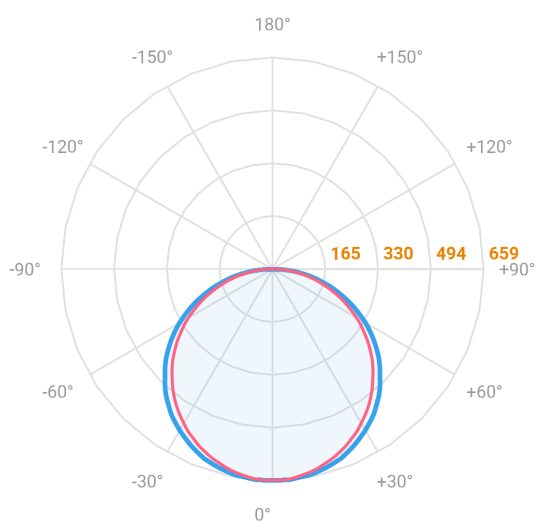

ALLIANCE CIRCULAR EMBUTIR D400 GESSO AC TRANSLUCIDO 20W LUMINAMAX-05 5000K IRC80 (OPÇÕESPBE)

datasheet gerado em
21-06-26

REF.: ALLIANCE-CI-EM-GE-DFACTRANSL-20-LUMINAMAX-05-50-80-D400-(OPÇÕESPBE)

A = 90mm | B = Ø385mm

— C0-180 (Transversal) — C90-270 (Longitudinal)

Aplicação	Ambiente interno
Instalação	Embutir Gesso
Altura	90
Largura	Ø385
IP	20
Corpo	Alumínio
Cor	Branca, Preta ou Especial
Ótica principal	Difusor
Potência	20W
Fluxo Luminária	2015lm
Intensidade	659cd
Eficácia	101lm/W
Facho	Difuso
CCT	5000K
IRC	>80
Tensão	220V ou Bivolt
Dimerização	Liga/Desliga, Dali, 0-10 ou Triac
Garantia	5 anos
UGR	Espaçamento 1m (4H/8H) - <25/<24
Tipo de LED	Luminamax
Eficácia do LED	-
Fluxo Luminoso do LED	-
Potência do LED	-