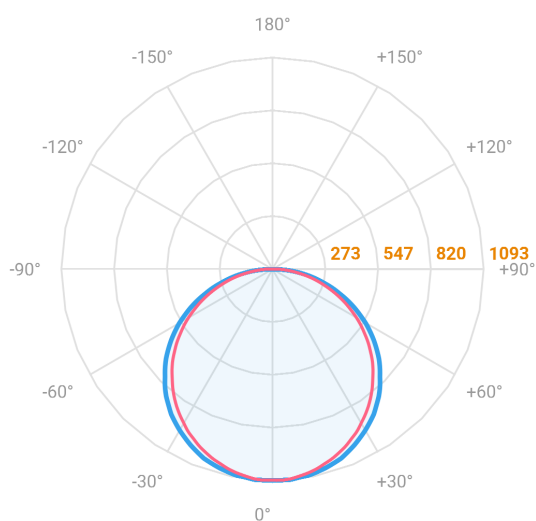

# ALLIANCE CIRCULAR EMBUTIR D600 GESSO AC TRANSLUCIDO 40W 2700K IRC80 (OPÇÕESPBE)

datasheet gerado em  
20-06-26

REF.: ALLIANCE-CI-EM-GE-DFACTRANSL-40-2780-D600-(OPÇÕESPBE)

A = 90mm | B = Ø600mm

— C0-180 (Transversal) — C90-270 (Longitudinal)

IMPORTANTE: ENSAIOS REALIZADOS A 25°C

Aplicação	Ambiente interno
Instalação	Embutir Gesso
Altura	90
Largura	Ø600
IP	20
Corpo	Alumínio
Cor	Branca, Preta ou Especial
Ótica principal	Difusor
Potência	40W
Fluxo Luminária	3317lm
Intensidade	1092cd
Eficácia	83lm/W
Facho	Difuso
CCT	2700K
IRC	>80
Tensão	220V ou Bivolt
Dimerização	Liga/Desliga, Dali, 0-10 ou Triac
Garantia	5 anos
UGR	Espaçamento 1m (4H/8H) - <23/<23
Tipo de LED	Standard
Eficácia do LED	-
Fluxo Luminoso do LED	-
Potência do LED	-