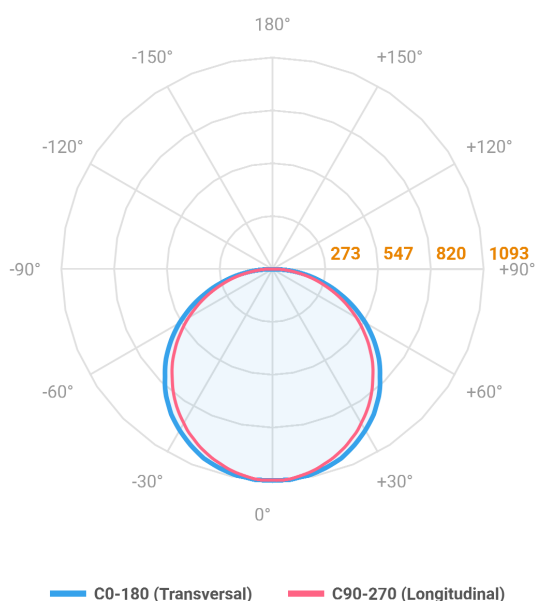

REF.: ALLIANCE-CI-EM-GE-DFACTRANSL-40-2780-D600-(OPÇÕESPBE)

Luminária circular de embutir em forro de gesso, 40W 2700K IRC>80. Corpo em alumínio. Acabamento Branca, Preta ou Especial. Controle óptico principal através de difusor em acrílico translúcido. Luminária grau de proteção IP-20. Driver corrente constante Liga/Desliga, Triac, 1-10V ou Dali (consultar condições). Tensão de trabalho 220V ou Bivolt.

Aplicação	Ambiente interno
Instalação	Embutir Gesso
Altura	90
Largura	Ø600
IP	20
Corpo	Alumínio
Cor	Branca, Preta ou Especial
Ótica principal	Difusor
Potência	40W
Fluxo Luminária	3317lm
Intensidade	1092cd
Eficácia	83lm/W
Facho	Difuso
CCT	2700K
IRC	>80
Tensão	220V ou Bivolt
Dimerização	Liga/Desliga, Dali, 0-10 ou Triac
Garantia	5 anos
UGR	Espaçamento 1m (4H/8H) - <23/<23
Tipo de LED	Standard
Eficácia do LED	-
Fluxo Luminoso do LED	-
Potência do LED	-

A = 90mm | B = Ø600mm

**IMPORTANTE: ENSAIOS REALIZADOS A 25°C**