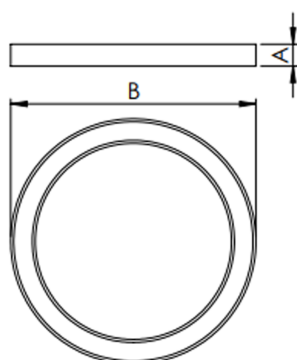

REF.: ALLIANCE-CI-EM-GE-DFACTRANSL-40-2780-D600-(OPÇÕESPBE)

Luminária circular de embutir em forro de gesso, 40W 2700K IRC>80. Corpo em alumínio. Acabamento Branca, Preta ou Especial. Controle óptico principal através de difusor em acrílico translúcido. Luminária grau de proteção IP-20. Driver corrente constante Liga/Desliga, Triac, 1-10V ou Dali (consultar condições). Tensão de trabalho 220V ou Bivolt.

Aplicação	Ambiente interno
Instalação	Embutir Gesso
Altura	90
Largura	Ø600
IP	20
Corpo	Alumínio
Cor	Branca, Preta ou Especial
Ótica principal	Difusor
Potência	40W
Fluxo Luminária	3317lm
Intensidade	1092cd
Eficácia	83lm/W
Facho	Difuso
CCT	2700K
IRC	>80
Tensão	220V ou Bivolt
Dimerização	Liga/Desliga, Dali, 0-10 ou Triac
Garantia	5 anos
UGR	Espaçamento 1m (4H/8H) - <23/<23
Tipo de LED	Standard
Eficácia do LED	-
Fluxo Luminoso do LED	-
Potência do LED	-

A = 90mm | B = Ø600mm

**IMPORTANTE: ENSAIOS REALIZADOS A 25°C**