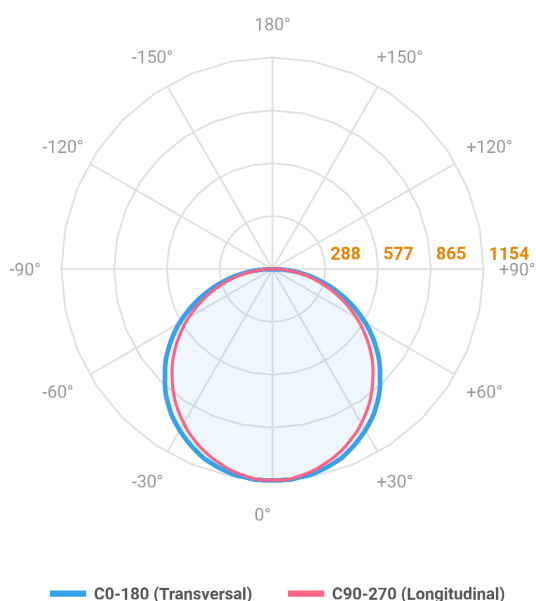

REF.: ALLIANCE-CI-EM-GE-DFACTRANSL-40-3080-D600-(OPÇÕESPBE)

**A = 90mm | B = Ø600mm**

**IMPORTANTE: ENSAIOS REALIZADOS A 25°C**

Aplicação	Ambiente interno
Instalação	Embutir Gesso
Altura	90
Largura	Ø600
IP	20
Corpo	Alumínio
Cor	Branca, Preta ou Especial
Ótica principal	Difusor
Potência	40W
Fluxo Luminária	3501lm
Intensidade	1153cd
Eficácia	88lm/W
Facho	Difuso
CCT	3000K
IRC	>80
Tensão	220V ou Bivolt
Dimerização	Liga/Desliga, Dali, 0-10 ou Triac
Garantia	5 anos
UGR	Espaçamento 1m (4H/8H) - <24/<23
Tipo de LED	Standard
Eficácia do LED	71lm/W
Fluxo Luminoso do LED	2824,1lm
Potência do LED	40W