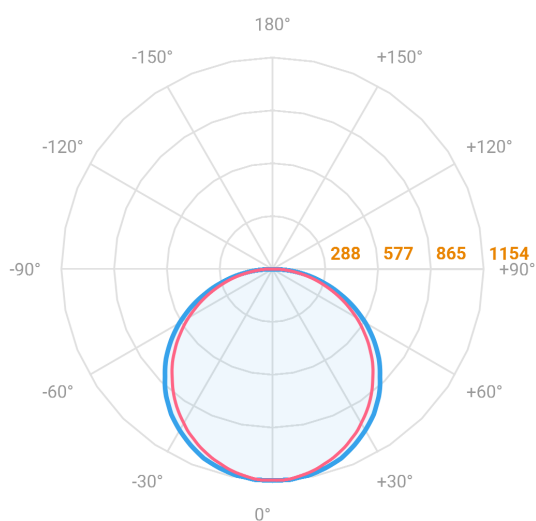

REF.: ALLIANCE-CI-EM-GE-DFACTRANSL-40-3080-D600-(OPÇÕESPBE)

A = 90mm | B = Ø600mm

— C0-180 (Transversal) — C90-270 (Longitudinal)

IMPORTANTE: ENSAIOS REALIZADOS A 25°C

Aplicação	Ambiente interno
Instalação	Embutir Gesso
Altura	90
Largura	Ø600
IP	20
Corpo	Alumínio
Cor	Branca, Preta ou Especial
Ótica principal	Difusor
Potência	40W
Fluxo Luminária	3501lm
Intensidade	1153cd
Eficácia	88lm/W
Facho	Difuso
CCT	3000K
IRC	>80
Tensão	220V ou Bivolt
Dimerização	Liga/Desliga, Dali, 0-10 ou Triac
Garantia	5 anos
UGR	Espaçamento 1m (4H/8H) - <24/<23
Tipo de LED	Standard
Eficácia do LED	71lm/W
Fluxo Luminoso do LED	2824,1lm
Potência do LED	40W