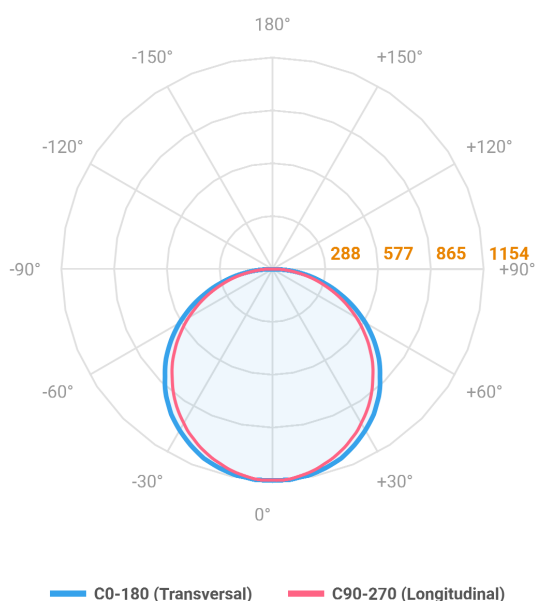

REF.: ALLIANCE-CI-EM-GE-DFACTRANSL-40-3080-D600-(OPÇÕESPBE)

Luminária circular de embutir em forro de gesso, 40W 3000K IRC>80. Corpo em alumínio. Acabamento Branca, Preta ou Especial. Controle óptico principal através de difusor em acrílico translúcido. Luminária grau de proteção IP-20. Driver corrente constante Liga/Desliga, Triac, 1-10V ou Dali (consultar condições). Tensão de trabalho 220V ou Bivolt.

Aplicação	Ambiente interno
Instalação	Embutir Gesso
Altura	90
Largura	Ø600
IP	20
Corpo	Alumínio
Cor	Branca, Preta ou Especial
Ótica principal	Difusor
Potência	40W
Fluxo Luminária	3501lm
Intensidade	1153cd
Eficácia	88lm/W
Facho	Difuso
CCT	3000K
IRC	>80
Tensão	220V ou Bivolt
Dimerização	Liga/Desliga, Dali, 0-10 ou Triac
Garantia	5 anos
UGR	Espaçamento 1m (4H/8H) - <24/<23
Tipo de LED	Standard
Eficácia do LED	71lm/W
Fluxo Luminoso do LED	2824,1lm
Potência do LED	40W

A = 90mm | B = Ø600mm

IMPORTANTE: ENSAIOS REALIZADOS A 25°C