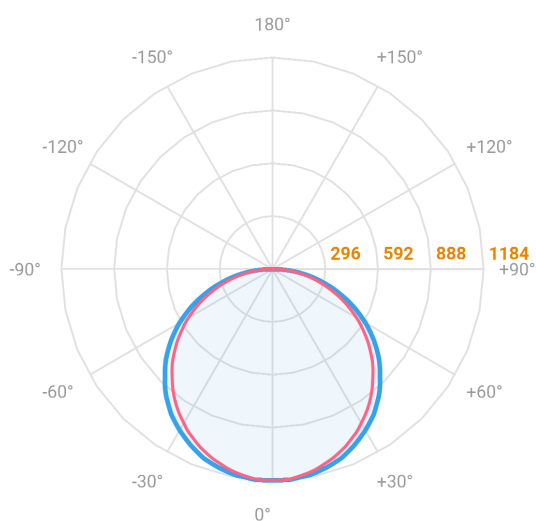

REF.: ALLIANCE-CI-EM-GE-DFACTRANSL-40-4080-D600-(OPÇÕESPBE)

A = 90mm | B = Ø600mm

— C0-180 (Transversal) — C90-270 (Longitudinal)

IMPORTANTE: ENSAIOS REALIZADOS A 25°C

Aplicação	Ambiente interno
Instalação	Embutir Gesso
Altura	90
Largura	Ø600
IP	20
Corpo	Alumínio
Cor	Branca, Preta ou Especial
Ótica principal	Difusor
Potência	40W
Fluxo Luminária	3593lm
Intensidade	1183cd
Eficácia	90lm/W
Facho	Difuso
CCT	4000K
IRC	>80
Tensão	220V ou Bivolt
Dimerização	Liga/Desliga, Dali, 0-10 ou Triac
Garantia	5 anos
UGR	Espaçamento 1m (4H/8H) - <24/<23
Tipo de LED	Standard
Eficácia do LED	72lm/W
Fluxo Luminoso do LED	2898,4lm
Potência do LED	40W