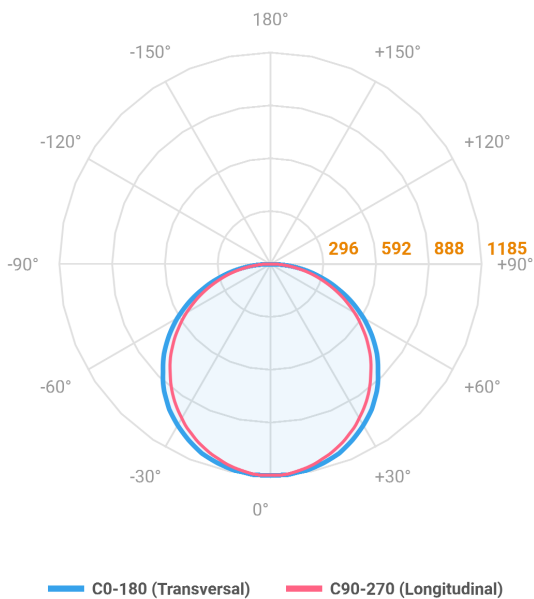

ALLIANCE CIRCULAR EMBUTIR D600 GESSO AC TRANSLUCIDO 40W 5000K IRC80 (OPÇÕESPBE)

datasheet gerado em
20-06-26

REF.: ALLIANCE-CI-EM-GE-DFACTRANSL-40-5080-D600-(OPÇÕESPBE)

A = 90mm | B = Ø600mm

IMPORTANTE: ENSAIOS REALIZADOS A 25°C

Aplicação	Ambiente interno
Instalação	Embutir Gesso
Altura	90
Largura	Ø600
IP	20
Corpo	Alumínio
Cor	Branca, Preta ou Especial
Ótica principal	Difusor
Potência	40W
Fluxo Luminária	3595lm
Intensidade	1184cd
Eficácia	90lm/W
Facho	Difuso
CCT	5000K
IRC	>80
Tensão	220V ou Bivolt
Dimerização	Liga/Desliga, Dali, 0-10 ou Triac
Garantia	5 anos
UGR	Espaçamento 1m (4H/8H) - <24/<23
Tipo de LED	Standard
Eficácia do LED	-
Fluxo Luminoso do LED	-
Potência do LED	-