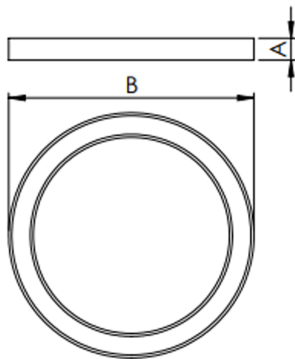

ALLIANCE CIRCULAR EMBUTIR D600 GESSO AC TRANSLUCIDO 40W 5000K IRC80 (OPÇÕESPBE)

datasheet gerado em
20-06-26

REF.: ALLIANCE-CI-EM-GE-DFACTRANSL-40-5080-D600-(OPÇÕESPBE)

A = 90mm | B = Ø600mm

IMPORTANTE: ENSAIOS REALIZADOS A 25°C

Aplicação	Ambiente interno
Instalação	Embutir Gesso
Altura	90
Largura	Ø600
IP	20
Corpo	Alumínio
Cor	Branca, Preta ou Especial
Ótica principal	Difusor
Potência	40W
Fluxo Luminária	3595lm
Intensidade	1184cd
Eficácia	90lm/W
Facho	Difuso
CCT	5000K
IRC	>80
Tensão	220V ou Bivolt
Dimerização	Liga/Desliga, Dali, 0-10 ou Triac
Garantia	5 anos
UGR	Espaçamento 1m (4H/8H) - <24/<23
Tipo de LED	Standard
Eficácia do LED	-
Fluxo Luminoso do LED	-
Potência do LED	-